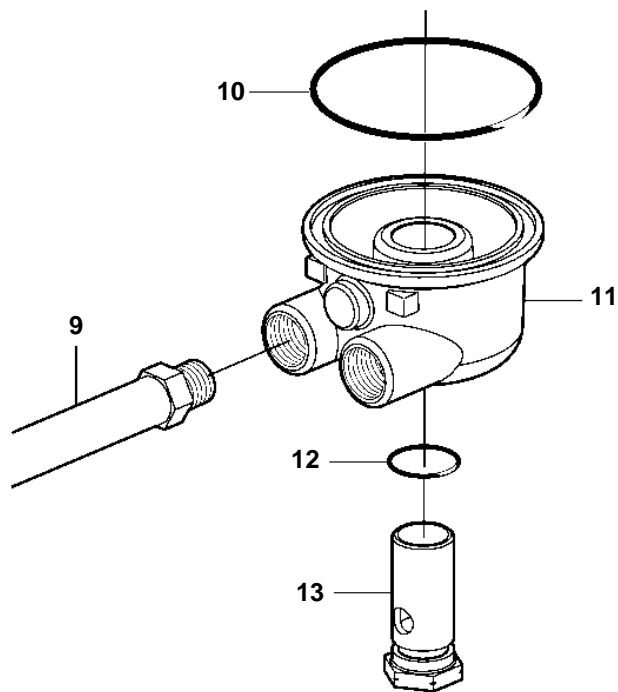

5.7GL-A, 5.7GL-B, 5.7GL-C, 5.7GL-D, 5.7GL-E, 5.0GL-A, 5.0GL-B, 5.0GL-C, 5.0GL-D, 5.0GL-E

5.7GL-A, 5.7GL-B, 5.7GL-C, 5.7GL-D, 5.7GL-E, 5.0GL-A, 5.0GL-B, 5.0GL-C, 5.0GL-D, 5.0GL-E

REF	PART NO.	QTY	DESCRIPTION	SEE SEC.	NOTES
1	3860449	1	Kit		REMOTE OIL FILTER
2	3860075	1	· Clamp		
3	3860054	1	· Hose		
4	3860234	2	· Fitting		
5	3860450	1	· Adapter		
6	3852015	1	· · Connector		
7	930842	1	· Washer		
8	3850559	1	· Filter		
			· Bulletin P-21-7-1	P-21-7-1-EN	Oil Filters, GM gas engines
9	3860054	1	· Hose		
10	3852470	1	· O-ring		
11	3860060	1	· Adapter		
12	3852089	1	· O-ring		
13	3853495	1	· Retainer		