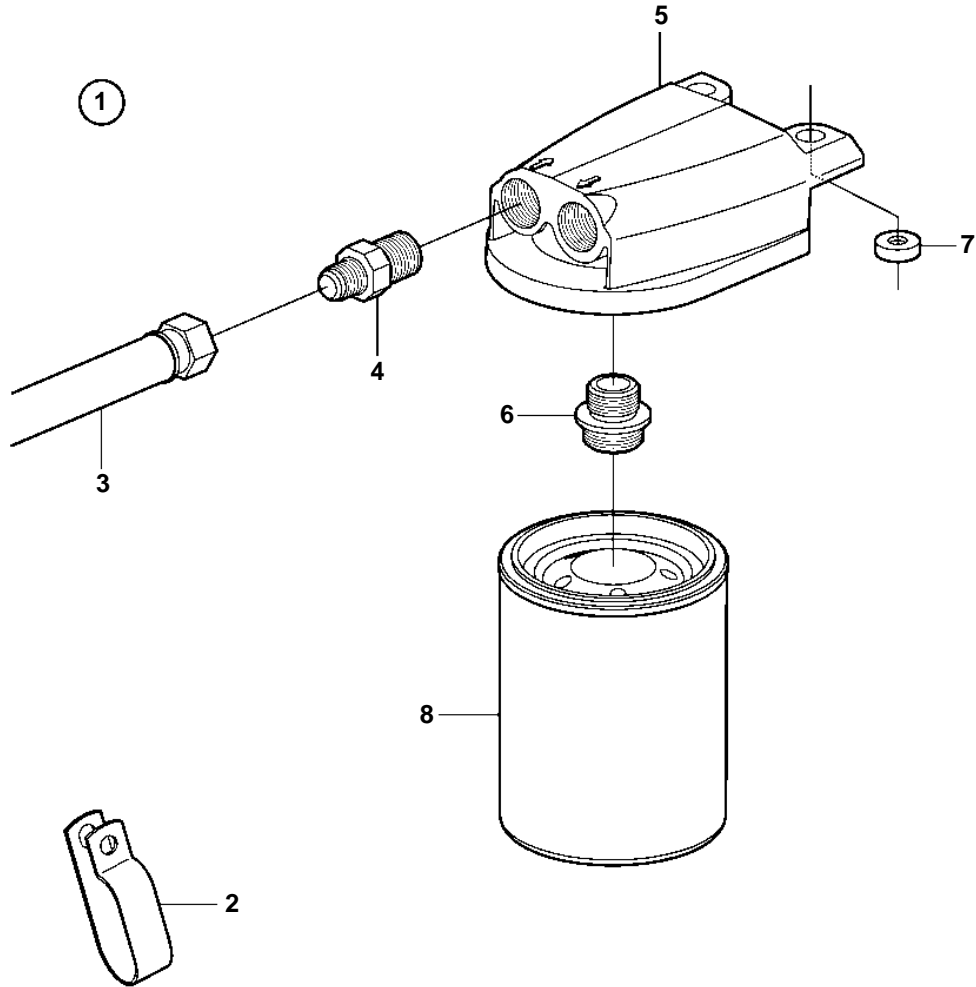

5.7GL-A, 5.7GL-B, 5.7GL-C, 5.7GL-D, 5.7GL-E, 5.0GL-A, 5.0GL-B, 5.0GL-C, 5.0GL-D, 5.0GL-E

5.7GL-A, 5.7GL-B, 5.7GL-C, 5.7GL-D, 5.7GL-E, 5.0GL-A, 5.0GL-B, 5.0GL-C, 5.0GL-D, 5.0GL-E

REF	PART NO.	QTY	DESCRIPTION	SEE SEC.	NOTES
1	3860449	1	Kit		REMOTE OIL FILTER
2	3860075	1	· Clamp		
3	3860054	1	· Hose		
4	3860234	2	· Fitting		
5	3860450	1	· Adapter		
6	3852015	1	· · Connector		
7	930842	1	· Washer		
8	3850559	1	· Filter		
			· Bulletin P-21-7-1	P-21-7-1-EN	Oil Filters, GM gas engines
9	3860054	1	· Hose		
10	3852470	1	· O-ring		
11	3860060	1	· Adapter		
12	3852089	1	· O-ring		
13	3853495	1	· Retainer		