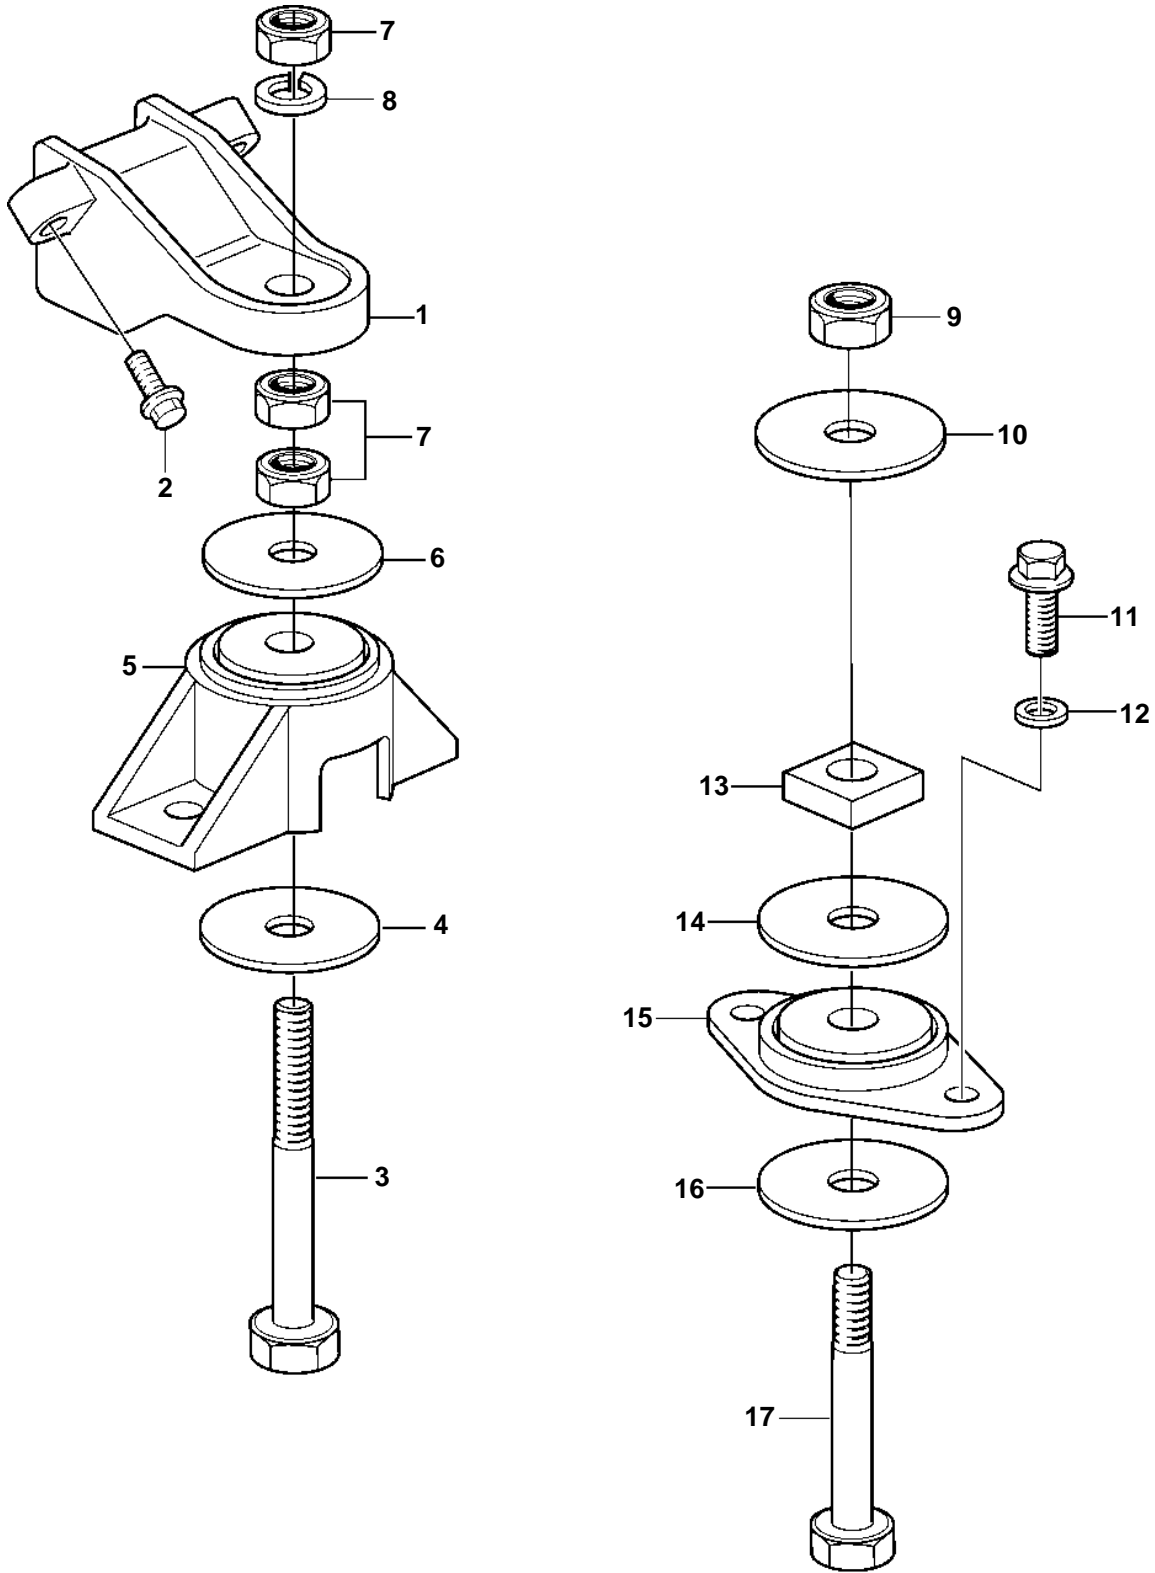

5.7GL-A, 5.7GL-B, 5.7GL-C, 5.7GL-D, 5.7GL-E, 5.0GL-A, 5.0GL-B, 5.0GL-C

5.7GL-A, 5.7GL-B, 5.7GL-C, 5.7GL-D, 5.7GL-E, 5.0GL-A, 5.0GL-B, 5.0GL-C

REF	PART NO.	QTY	DESCRIPTION
1	3818718	2	Bracket
2	3860582	6	Screw
3	3852566	2	Bolt
4	3852428	2	Washer
5	3853805	2	Rubber cushion
6	3852433	2	Washer
7	3852021	6	Nut
8	3852090	2	Spring washer
9	3862657	2	Nut
10	3852540	2	Washer
11	959968	4	Hexagon screw
12	980933	4	Washer
13	3852539	2	Square nut
14	3852622	2	Washer
15	3853806	2	Rubber cushion
16	3852542	2	Washer
17	3587962	2	Screw