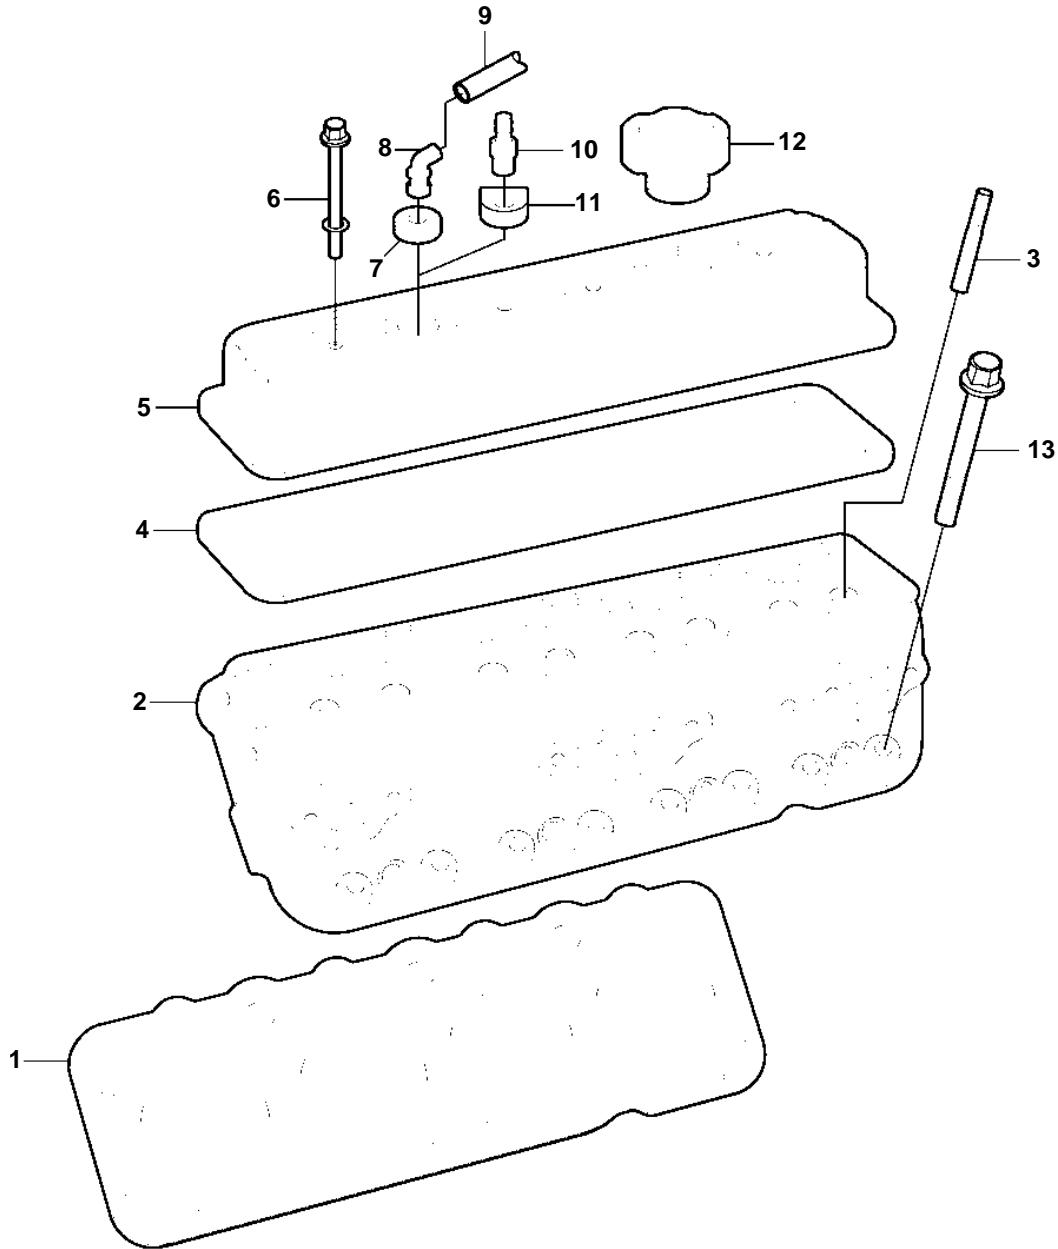

5.0GL-A, 5.0GL-B

20224

5.0GL-A, 5.0GL-B

REF	PART NO.	QTY	DESCRIPTION	NOTES
1	3853380	2	Cylinder head gasket	
2	3857663	2	Cylinder head	
3		16	• Stud	
	3853146	1	Stud	O.S=.003" (0.076mm)
	3853147	1	Stud	O.S=.013" (0.330mm)
4	3852687	2	Gasket	
5	3856928	1	Valve cover	S.B
	3856927	1	Valve cover	P
6	3856135	8	Bolt	
7	3852103	2	Grommet	
8	3852104	1	Elbow	
9	3852435	1	Hose	
10	3856215	1	Valve	Crankcase ventilation
11	3862296	1	Grommet	
12	3854008	1	Oil filler cap	
13	3856122	14	Bolt	L=3 51/64" (96mm)
	3856123	4	Bolt	L=3 1/16" (78mm)
	3856124	16	Bolt	L=1.62" (41mm)
14	3860406	2	Bracket	
15	3853326	2	Screw	
16	3853557	2	Screw	