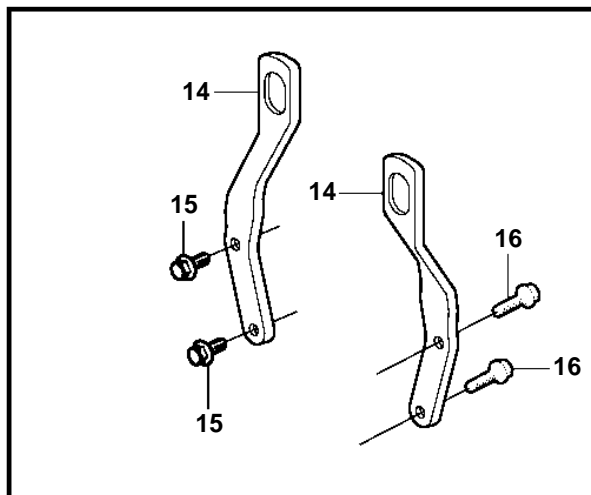

5.0GL-A, 5.0GL-B

20224

5.0GL-A, 5.0GL-B

REF	PART NO.	QTY	DESCRIPTION	NOTES
1	3853380	2	Cylinder head gasket	
2	3857663	2	Cylinder head	
3		16	• Stud	
	3853146	1	Stud	O.S=.003" (0.076mm)
	3853147	1	Stud	O.S=.013" (0.330mm)
4	3852687	2	Gasket	
5	3856928	1	Valve cover	S.B
	3856927	1	Valve cover	P
6	3856135	8	Bolt	
7	3852103	2	Grommet	
8	3852104	1	Elbow	
9	3852435	1	Hose	
10	3856215	1	Valve	Crankcase ventilation
11	3862296	1	Grommet	
12	3854008	1	Oil filler cap	
13	3856122	14	Bolt	L=3 51/64" (96mm)
	3856123	4	Bolt	L=3 1/16" (78mm)
	3856124	16	Bolt	L=1.62" (41mm)
14	3860406	2	Bracket	
15	3853326	2	Screw	
16	3853557	2	Screw	