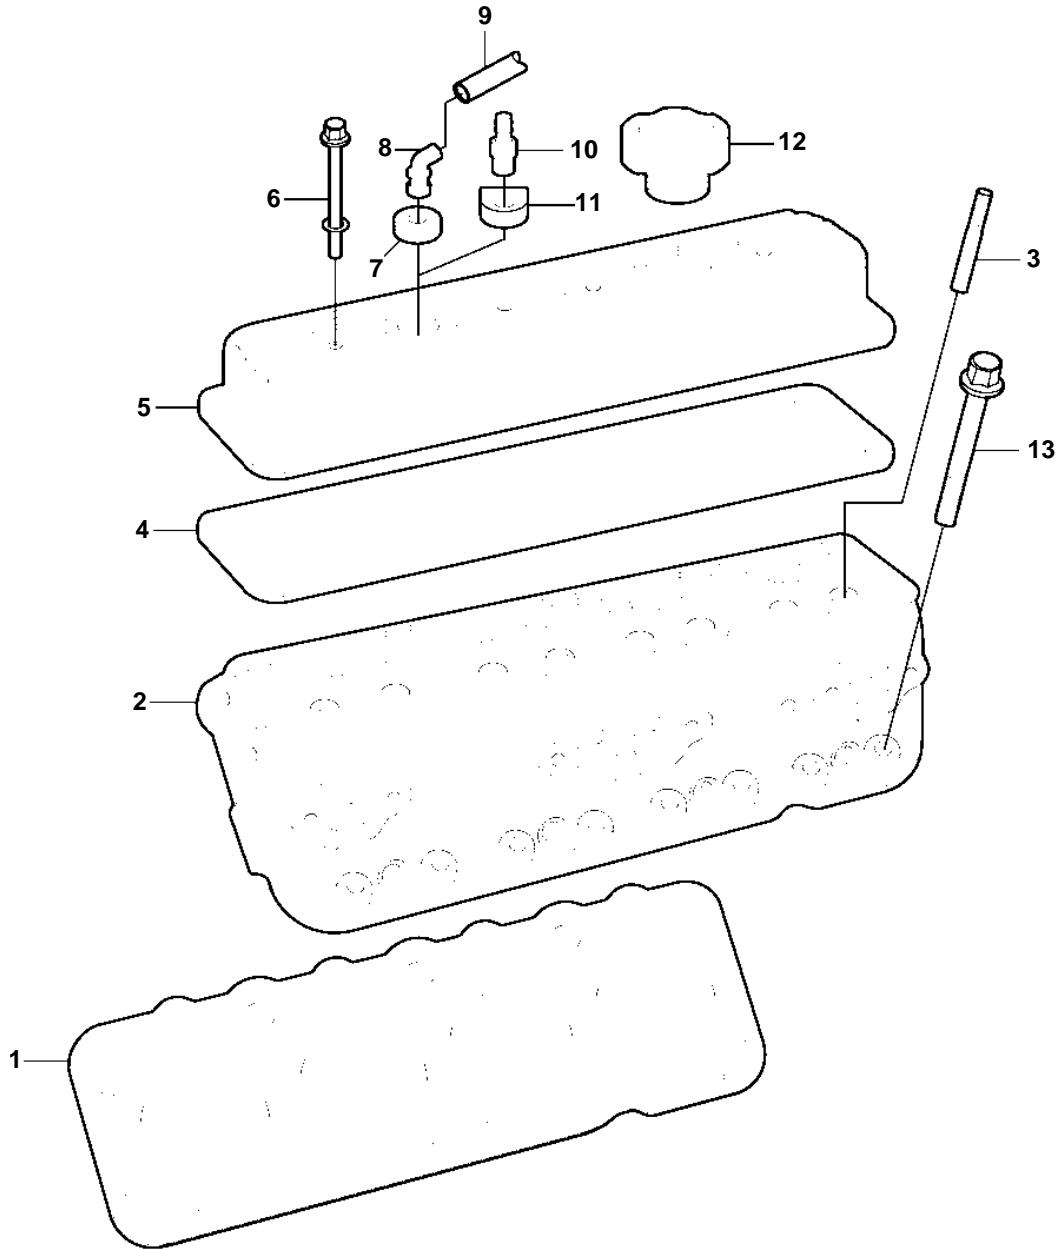

5.7GL-E

20224

5.7GL-E

REF	PART NO.	QTY	DESCRIPTION	NOTES
1	3853380	2	Cylinder head gasket	
2	3856929	2	Cylinder head	
3		16	• Stud	
	3853146	1	Stud	O.S=.003" (0.076mm)
	3853147	1	Stud	O.S=.013" (0.330mm)
4	3852687	2	Gasket	
5	3856928	1	Valve cover	S.B
	3856927	1	Valve cover	P
6	3856135	8	Bolt	
7	3852103	2	Grommet	
8	3852104	1	Elbow	
9	3852435	1	Hose	
10	3856215	1	Valve	Crankcase ventilation
11	3862296	1	Grommet	
12	3854008	1	Oil filler cap	
13	3856122	14	Bolt	L=3 51/64" (96mm)
	3856123	4	Bolt	L=3 1/16" (78mm)
	3856124	16	Bolt	L=1.62" (41mm)
14	3862594	2	Bracket	
15	3860163	2	Screw	
16	3853557	2	Screw	