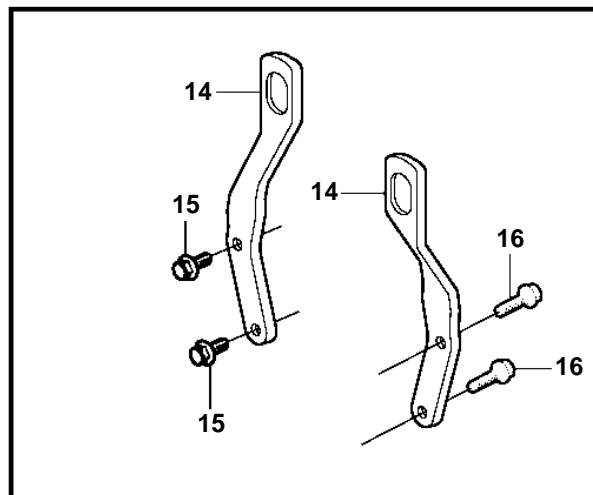

5.7GL-E

20224

5.7GL-E

REF	PART NO.	QTY	DESCRIPTION	NOTES
1	3853380	2	Cylinder head gasket	
2	3856929	2	Cylinder head	
3		16	• Stud	
	3853146	1	Stud	O.S=.003" (0.076mm)
	3853147	1	Stud	O.S=.013" (0.330mm)
4	3852687	2	Gasket	
5	3856928	1	Valve cover	S.B
	3856927	1	Valve cover	P
6	3856135	8	Bolt	
7	3852103	2	Grommet	
8	3852104	1	Elbow	
9	3852435	1	Hose	
10	3856215	1	Valve	Crankcase ventilation
11	3862296	1	Grommet	
12	3854008	1	Oil filler cap	
13	3856122	14	Bolt	L=3 51/64" (96mm)
	3856123	4	Bolt	L=3 1/16" (78mm)
	3856124	16	Bolt	L=1.62" (41mm)
14	3862594	2	Bracket	
15	3860163	2	Screw	
16	3853557	2	Screw	