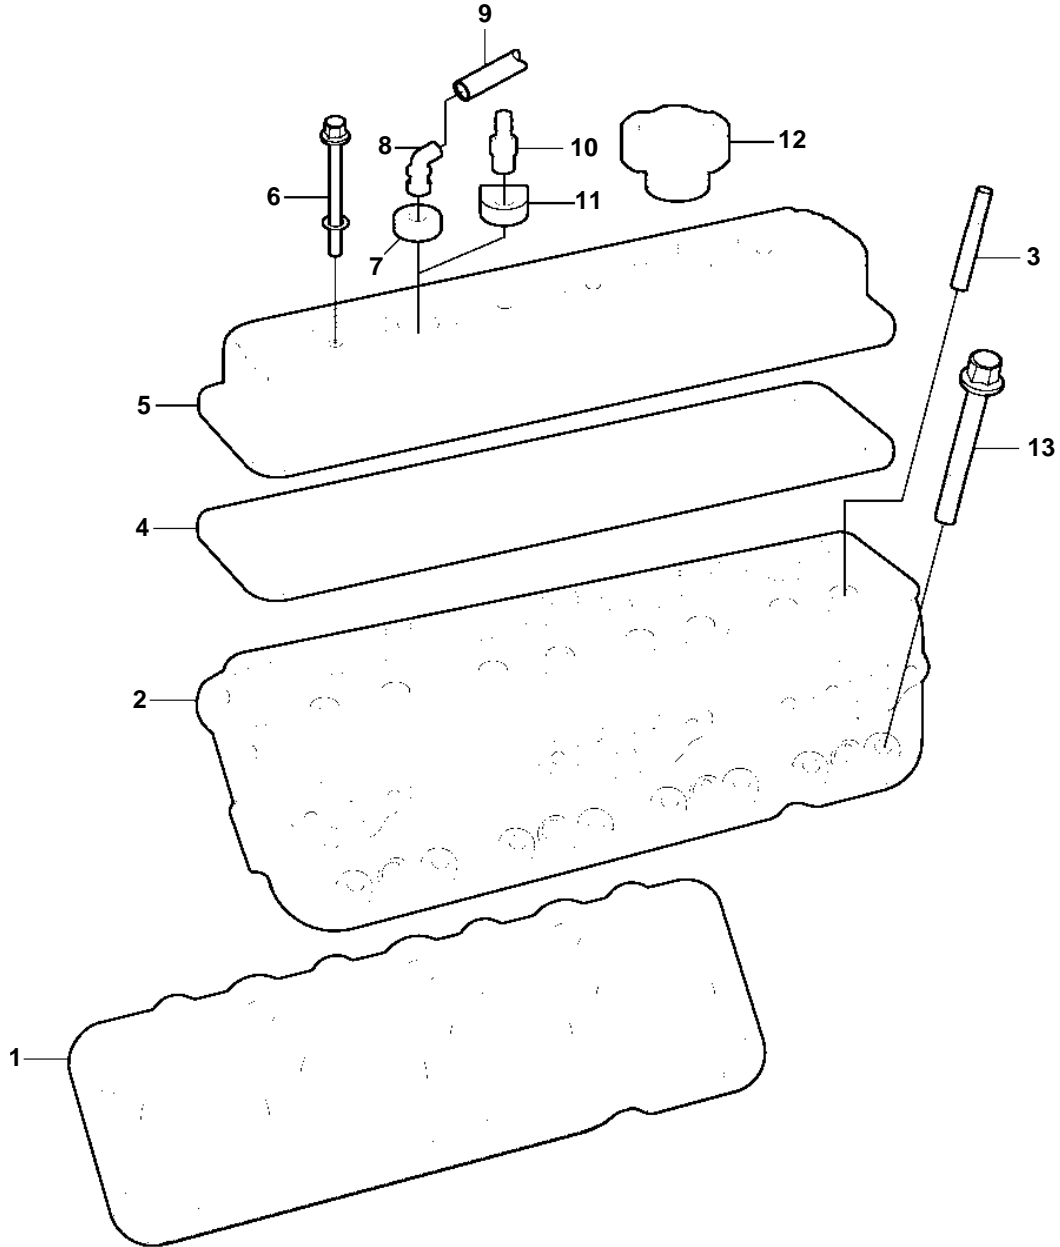

5.0GL-E

20224

5.0GL-E

REF	PART NO.	QTY	DESCRIPTION	NOTES
1	3853380	2	Cylinder head gasket	
2	3857663	2	Cylinder head	
3		16	• Stud	
	3853146	1	Stud	O.S=.003" (0.076mm)
	3853147	1	Stud	O.S=.013" (0.330mm)
4	3852687	2	Gasket	
5	3856928	1	Valve cover	S.B
	3856927	1	Valve cover	P
6	3856135	8	Bolt	
7	3852103	2	Grommet	
8	3852104	1	Elbow	
9	3852435	1	Hose	
10	3856215	1	Valve	Crankcase ventilation
11	3862296	1	Grommet	
12	3854008	1	Oil filler cap	
13	3856122	14	Bolt	L=3 51/64" (96mm)
	3856123	4	Bolt	L=3 1/16" (78mm)
	3856124	16	Bolt	L=1.62" (41mm)
14	3862594	2	Bracket	
15	3860834	2	Screw	
16	3853557	2	Screw	