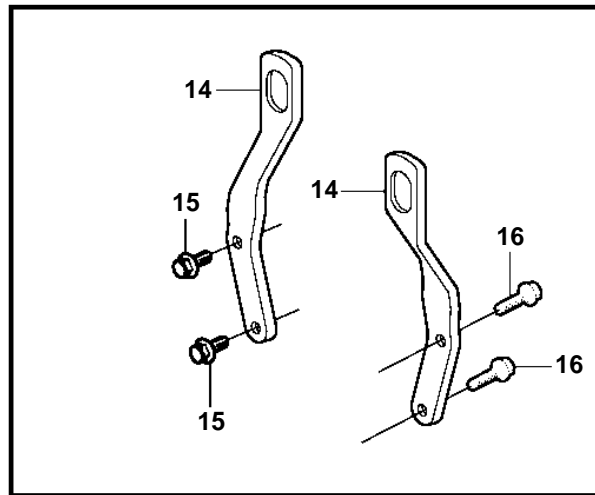

5.0GL-E

20224

5.0GL-E

REF	PART NO.	QTY	DESCRIPTION	NOTES
1	3853380	2	Cylinder head gasket	
2	3857663	2	Cylinder head	
3		16	• Stud	
	3853146	1	Stud	O.S=.003" (0.076mm)
	3853147	1	Stud	O.S=.013" (0.330mm)
4	3852687	2	Gasket	
5	3856928	1	Valve cover	S.B
	3856927	1	Valve cover	P
6	3856135	8	Bolt	
7	3852103	2	Grommet	
8	3852104	1	Elbow	
9	3852435	1	Hose	
10	3856215	1	Valve	Crankcase ventilation
11	3862296	1	Grommet	
12	3854008	1	Oil filler cap	
13	3856122	14	Bolt	L=3 51/64" (96mm)
	3856123	4	Bolt	L=3 1/16" (78mm)
	3856124	16	Bolt	L=1.62" (41mm)
14	3862594	2	Bracket	
15	3860834	2	Screw	
16	3853557	2	Screw	