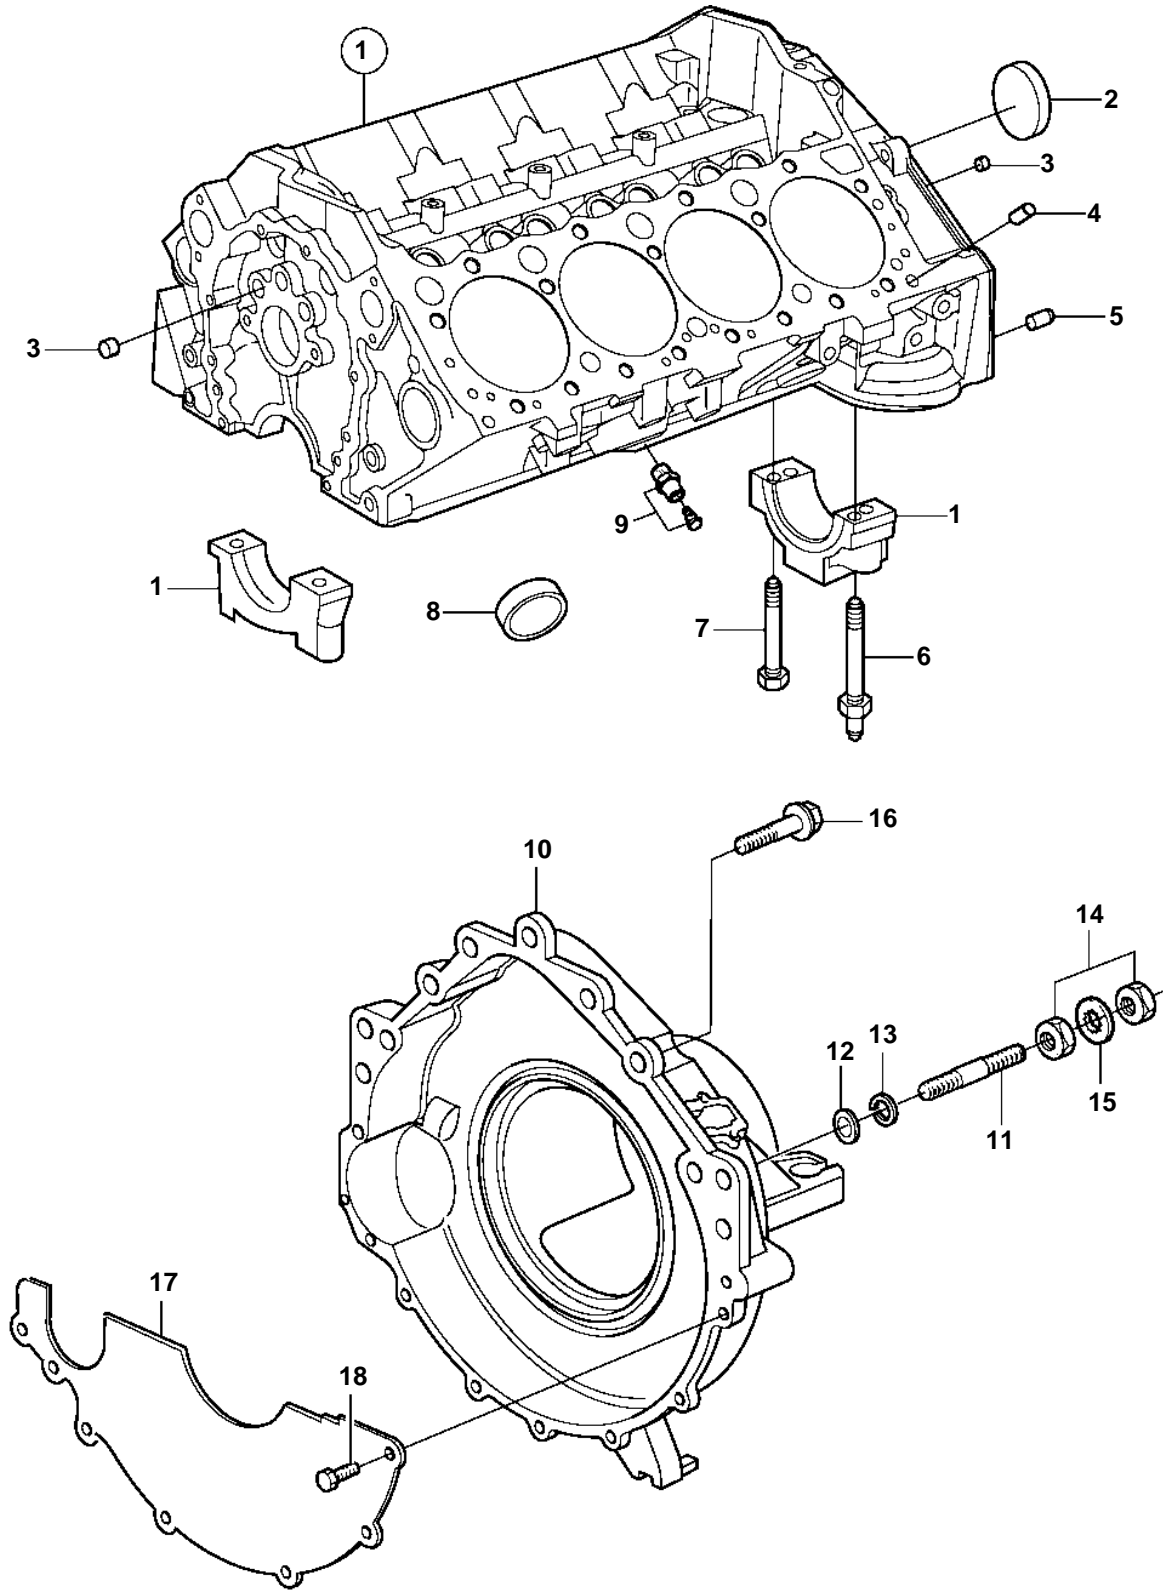

5.7GL-C, 5.7GL-D, 5.7GL-E, 5.0GL-C, 5.0GL-D, 5.0GL-E

22006

5.7GL-C, 5.7GL-D, 5.7GL-E, 5.0GL-C, 5.0GL-D, 5.0GL-E

REF	PART NO.	QTY	DESCRIPTION	NOTES
1			Cylinder block	
2	3853209	1	· Core plug	
3	952075	X	· Plug	
4	3853114	4	· Locating pin, cylinder head	
5	3856001	2	· Pin, flywheel housing	
6	3862354	6	· Stud	
7	3862355	10	· Bolt	
8	3852100	8	Core plug	
9	3854494	X	Drain cock	
10	3857846	1	Housing	
11	3850571	2	Stud	
12	980933	2	Washer	
13	3852002	2	Spring washer	
14	3852065	4	Nut	
15	3852070	4	Washer	
16	3860163	1	Screw	L=1.00" (25mm)
	3860582	3	Screw	L=32mm
17	3854604	1	Cover	
18	3852421	4	Screw	