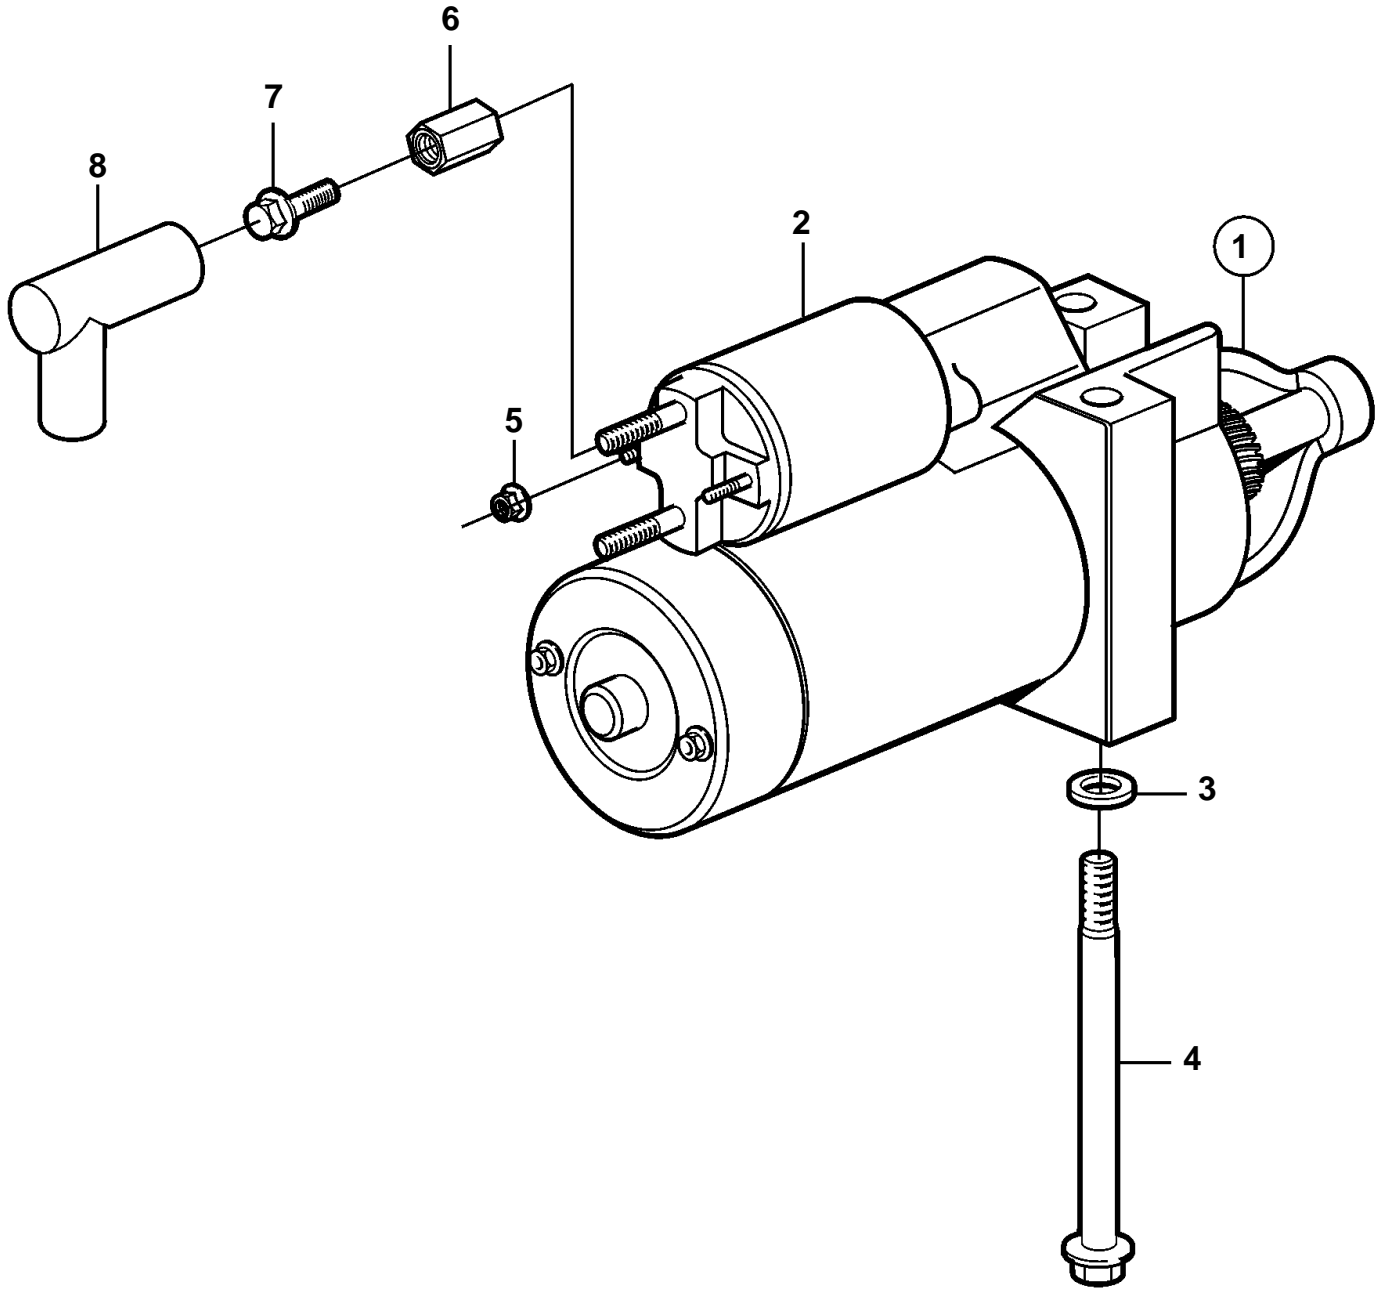

5.7GL-E, 5.0GL-E

5.7GL-E, 5.0GL-E

REF	PART NO.	QTY	DESCRIPTION
1	3885317	1	Starter motor
2	3810300	1	· Solenoid kit
3	3854496	2	Washer
4	3854752	2	Screw
5	949874	2	Flange lock nut
6	855314	1	Nut
7	947107	1	Flange screw
8	855798	1	Protecting sleeve