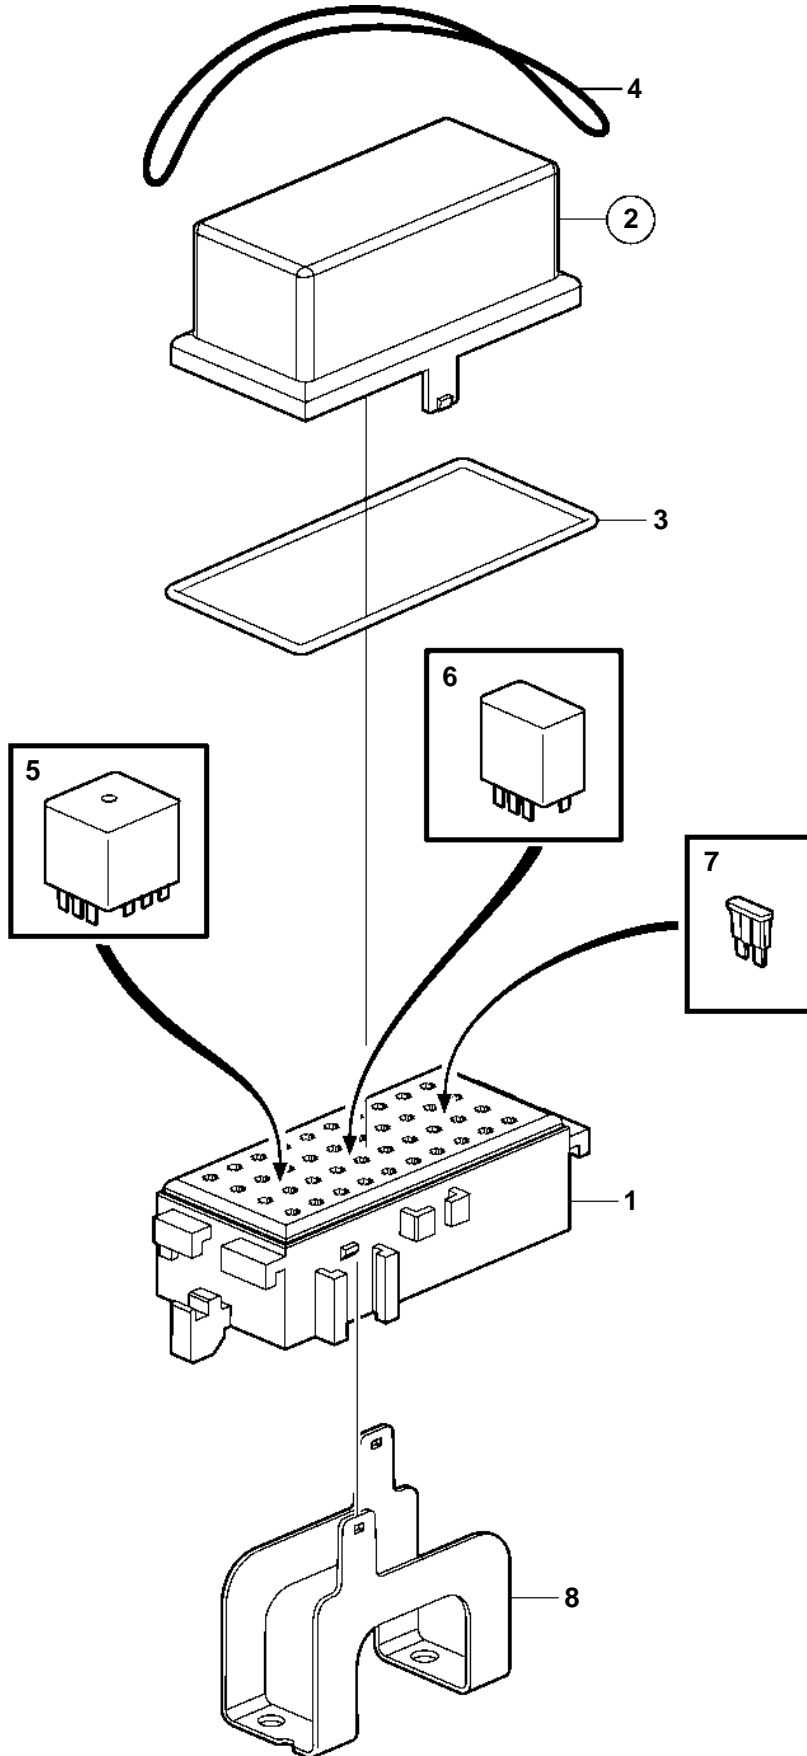

5.7GL-E, 5.0GL-E

5.7GL-E, 5.0GL-E

REF	PART NO.	QTY	DESCRIPTION	NOTES
1		1	Fuse box	Included in engine harness
2	3589640	1	· Lid	
3		1	· · Seal	
4	3854624	1	· O-ring	
5	3861375	1	· Starter relay	
6	3861376	1	· Relay	
7	3861374	X	· Fuse	20A
	3863403	X	· Fuse	7.5A
8	3863296	1	Bracket	