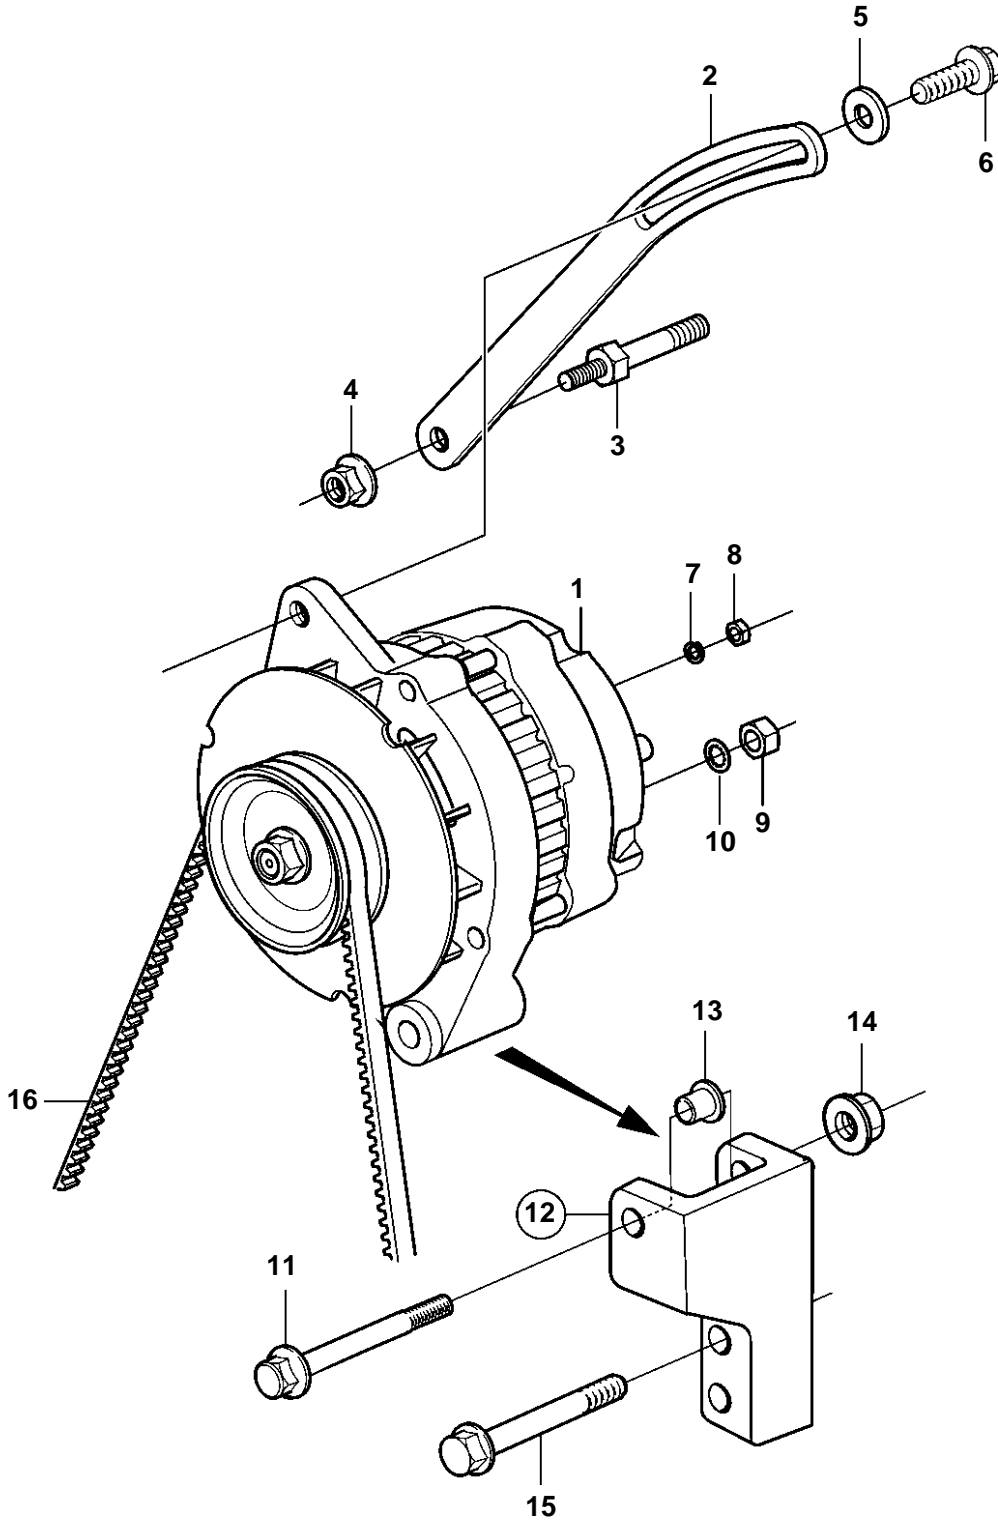

5.7GL-A, 5.7GL-B, 5.0GL-A, 5.0GL-B

**5.7GL-A, 5.7GL-B, 5.0GL-A, 5.0GL-B**

REF	PART NO.	QTY	DESCRIPTION
1	3857561	1	Alternator kit
2	3855600	1	Tensioner
3	3856147	1	Stud
4	3853403	1	Nut
5	3852054	1	Washer
6	3853399	1	Screw
7	3852001	1	Spring washer
8	3852185	1	Nut
9	3852009	1	Nut
10	3852520	1	Washer
11	3853367	1	Screw
12	3861465	1	Bracket
13	3854579	2	· Bushing
14	3857181	1	Flange lock nut
15	3853547	2	Screw
16	978547	1	V-belt