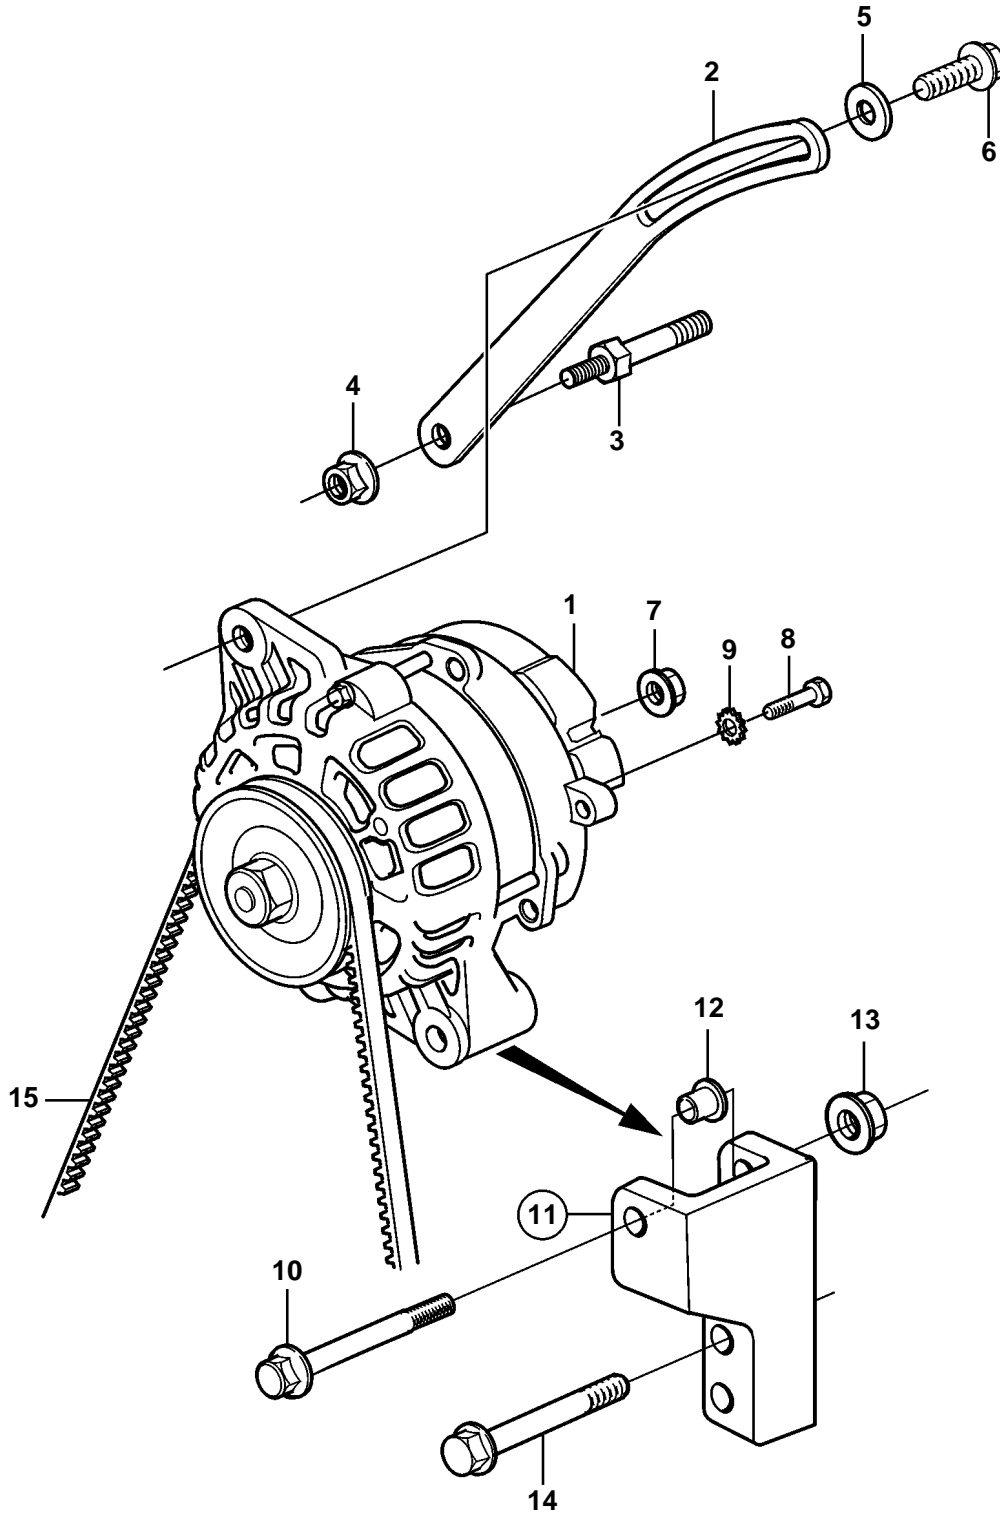

5.7GL-E, 5.0GL-E

**5.7GL-E, 5.0GL-E**

REF	PART NO.	QTY	DESCRIPTION
1	3862612	1	Alternator
2	3855600	1	Tensioner
3	3856147	1	Stud
4	3853403	1	Nut
5	3852054	1	Washer
6	3857146	1	Flange screw
7	945408	1	Flange nut
8	3852208	1	Screw
9	3852520	1	Washer
10	3853367	1	Screw
11	3861465	1	Bracket
12	3854579	2	· Bushing
13	3857181	1	Flange lock nut
14	3853547	2	Screw
15	978547	1	V-belt