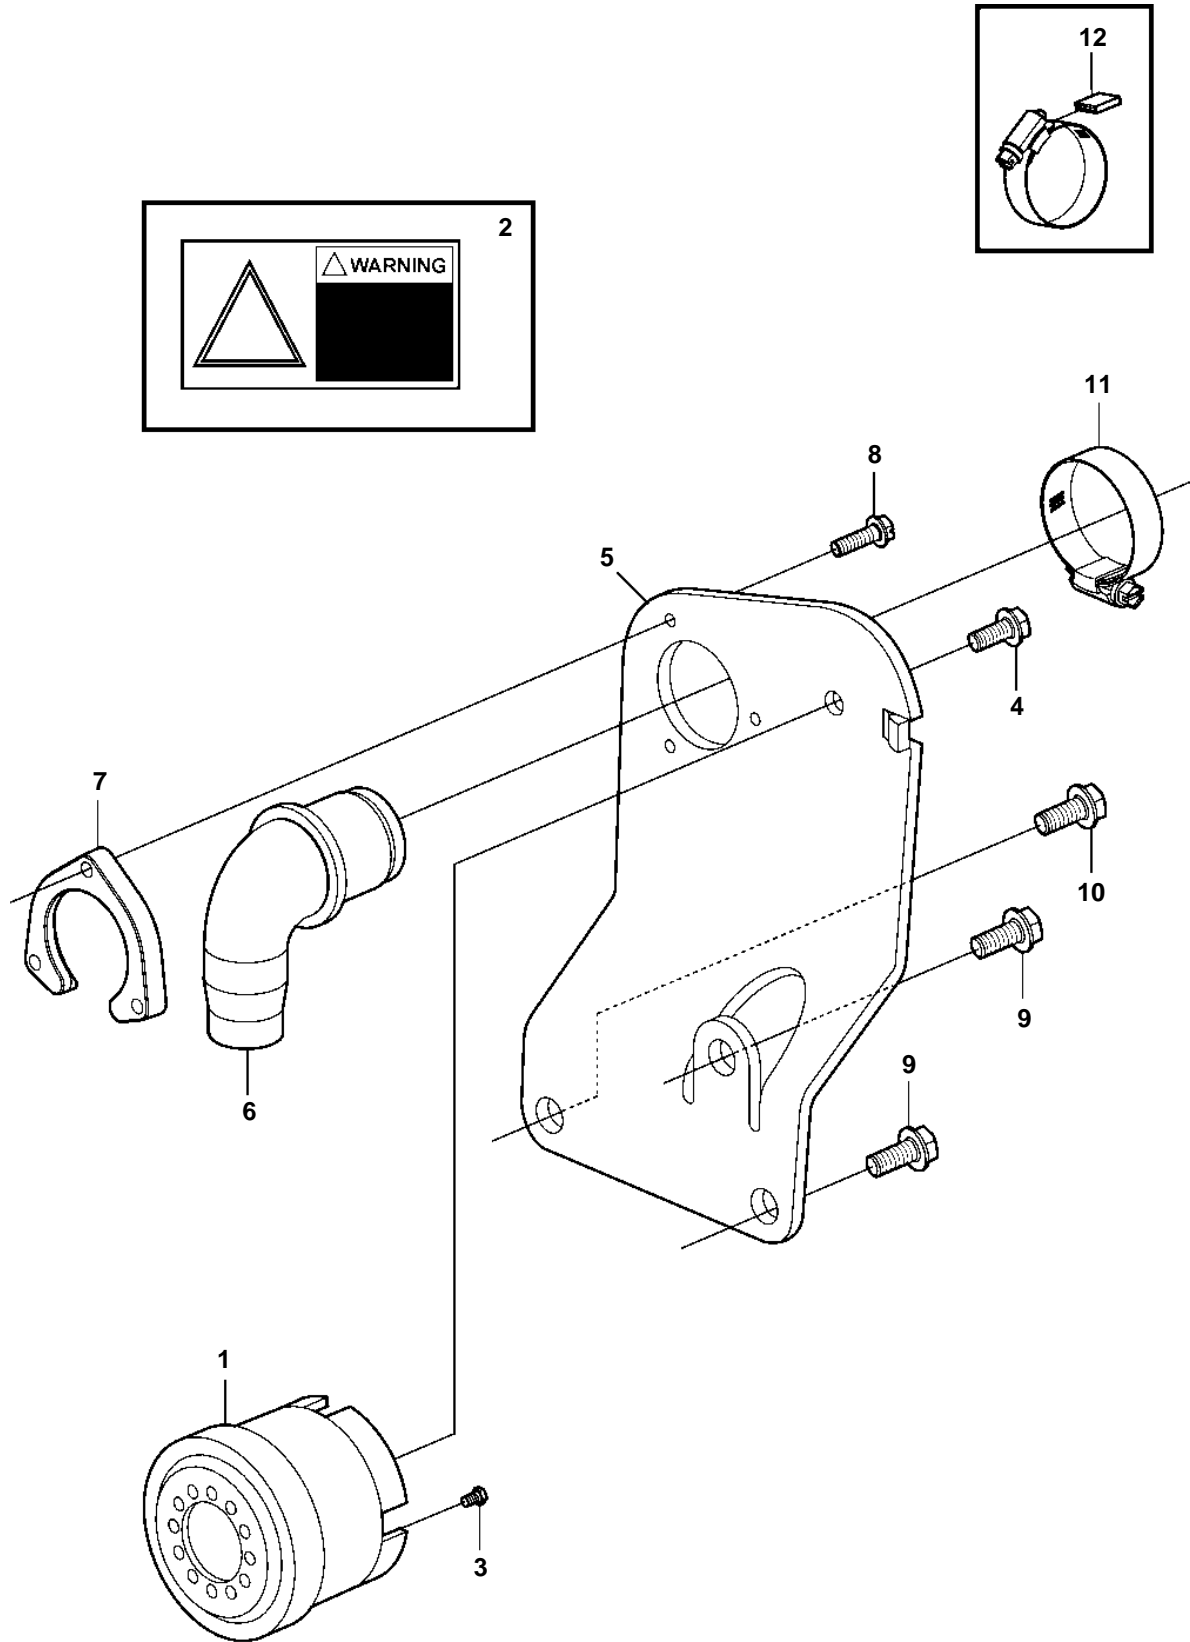

5.7GL-A, 5.7GL-B, 5.0GL-A, 5.0GL-B

5.7GL-A, 5.7GL-B, 5.0GL-A, 5.0GL-B

REF	PART NO.	QTY	DESCRIPTION	NOTES
1	3860264	1	Horn	
2	3861504	1	Decal	WARNING!
3	3860531	2	Screw	
4	967949	1	Flange screw	
5		1	Bracket	
6		1	Cable harness	
7	3852825	1	Retainer	
8	3852208	3	Screw	
9	3853557	2	Screw	
10	3853266	1	Screw	
11	3853786	1	Hose clamp	
12	3858532	1	Cover	