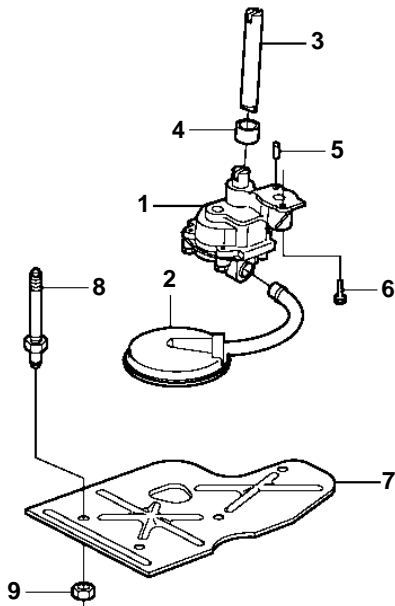

5.0GiCE-J, 5.0GiCE-JF, 5.0GXiCE-J, 5.0GXiCE-JF, 5.0GiCE-M, 5.0GiCE-MF, 5.0GXiCE-M, 5.0GXiCE-MF

23804

5.0GiCE-J, 5.0GiCE-JF, 5.0GXiCE-J, 5.0GXiCE-JF, 5.0GiCE-M, 5.0GiCE-MF, 5.0GXiCE-M, 5.0GXiCE-MF

REF	PART NO.	QTY	DESCRIPTION	NOTES
1	3856125	1	Oil pump	
2	3856126	1	Strainer	
3	3853198	1	Shaft	
4	3853199	1	Retainer	
5	3855972	2	Pin	
6	3853234	1	Bolt	
7	3852744	1	Baffle	
8	3862354	6	Stud	
9	3857664	5	Nut	
10	3857778	1	Sump	
11	3856138	1	Gasket kit	
12	3856121	1	Reinforcement	Starboard
13	3856120	1	Reinforcement	Port
14	3853202	4	Stud	
15	3856930	4	Nut	
16	3852595	14	Bolt	
17	40005662	1	Bracket	
18	3886659	1	Oil reservoir	
19	3595499	2	Screw	
20	8692305	1	Oil filter	
21	3875234	1	Cardboard tube	
22		1	· O-ring	not sold separately
23	3887657	2	Hose assembly	
24	3886181	4	Fitting screw	
25		4	· O-ring	not sold separately
26	3888543	4	Clip	
27	3886019	1	Adapter	
28	3852089	1	O-ring	
29	3853495	1	Retainer	
30	3852470	1	O-ring	
31	3852219	1	Valve	
32	3852133	2	Screw	
33	3595311	1	Dipstick tube	
34	3852033	1	O-ring	
35	3851981	1	Washer	
36	3587783	1	Fitting	
37	3853674	1	O-ring	
38	3852007	1	Washer	
39	888958	1	Retainer	
40	21107444	1	Dipstick	
41	3860075	1	Clamp	