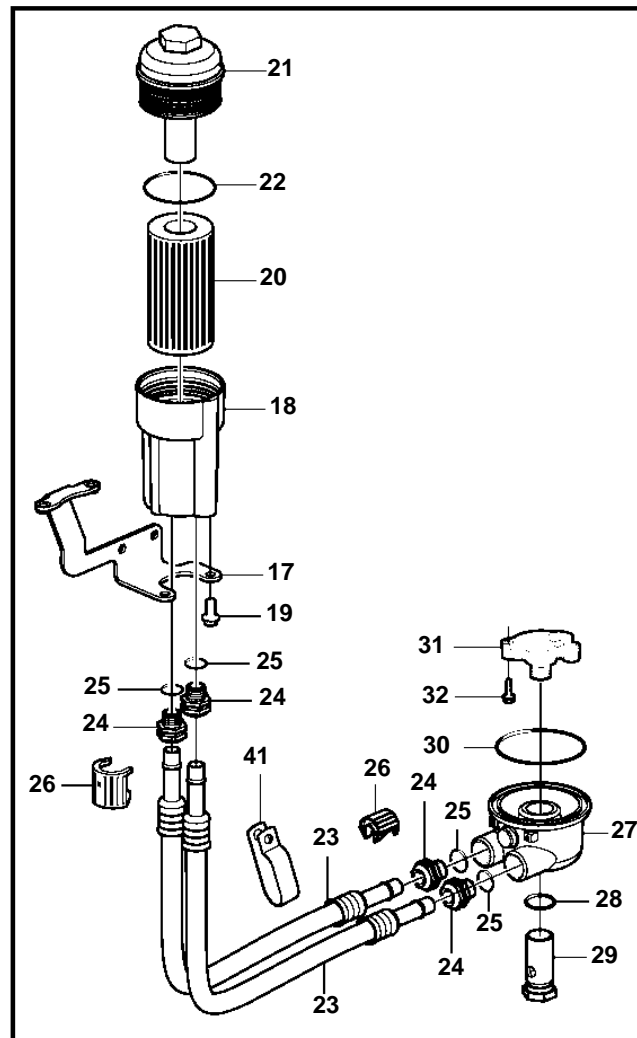

5.0GiCE-J, 5.0GiCE-JF, 5.0GXiCE-J, 5.0GXiCE-JF, 5.0GiCE-M, 5.0GiCE-MF, 5.0GXiCE-M, 5.0GXiCE-MF

23804

5.0GiCE-J, 5.0GiCE-JF, 5.0GXiCE-J, 5.0GXiCE-JF, 5.0GiCE-M, 5.0GiCE-MF, 5.0GXiCE-M, 5.0GXiCE-MF

REF	PART NO.	QTY	DESCRIPTION	NOTES
1	3856125	1	Oil pump	
2	3856126	1	Strainer	
3	3853198	1	Shaft	
4	3853199	1	Retainer	
5	3855972	2	Pin	
6	3853234	1	Bolt	
7	3852744	1	Baffle	
8	3862354	6	Stud	
9	3857664	5	Nut	
10	3857778	1	Sump	
11	3856138	1	Gasket kit	
12	3856121	1	Reinforcement	Starboard
13	3856120	1	Reinforcement	Port
14	3853202	4	Stud	
15	3856930	4	Nut	
16	3852595	14	Bolt	
17	40005662	1	Bracket	
18	3886659	1	Oil reservoir	
19	3595499	2	Screw	
20	8692305	1	Oil filter	
21	3875234	1	Cardboard tube	
22		1	· O-ring	not sold separately
23	3887657	2	Hose assembly	
24	3886181	4	Fitting screw	
25		4	· O-ring	not sold separately
26	3888543	4	Clip	
27	3886019	1	Adapter	
28	3852089	1	O-ring	
29	3853495	1	Retainer	
30	3852470	1	O-ring	
31	3852219	1	Valve	
32	3852133	2	Screw	
33	3595311	1	Dipstick tube	
34	3852033	1	O-ring	
35	3851981	1	Washer	
36	3587783	1	Fitting	
37	3853674	1	O-ring	
38	3852007	1	Washer	
39	888958	1	Retainer	
40	21107444	1	Dipstick	
41	3860075	1	Clamp	