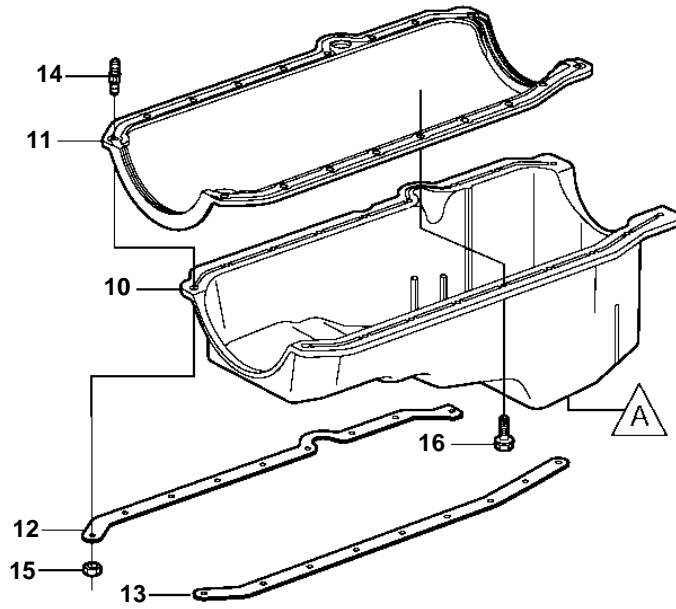

5.0GiCE-J, 5.0GiCE-JF, 5.0GXiCE-J, 5.0GXiCE-JF, 5.0GiCE-M, 5.0GiCE-MF, 5.0GXiCE-M, 5.0GXiCE-MF

23804

5.0GiCE-J, 5.0GiCE-JF, 5.0GXiCE-J, 5.0GXiCE-JF, 5.0GiCE-M, 5.0GiCE-MF, 5.0GXiCE-M, 5.0GXiCE-MF

REF	PART NO.	QTY	DESCRIPTION	NOTES
1	3856125	1	Oil pump	
2	3856126	1	Strainer	
3	3853198	1	Shaft	
4	3853199	1	Retainer	
5	3855972	2	Pin	
6	3853234	1	Bolt	
7	3852744	1	Baffle	
8	3862354	6	Stud	
9	3857664	5	Nut	
10	3857778	1	Sump	
11	3856138	1	Gasket kit	
12	3856121	1	Reinforcement	Starboard
13	3856120	1	Reinforcement	Port
14	3853202	4	Stud	
15	3856930	4	Nut	
16	3852595	14	Bolt	
17	40005662	1	Bracket	
18	3886659	1	Oil reservoir	
19	3595499	2	Screw	
20	8692305	1	Oil filter	
21	3875234	1	Cardboard tube	
22		1	· O-ring	not sold separately
23	3887657	2	Hose assembly	
24	3886181	4	Fitting screw	
25		4	· O-ring	not sold separately
26	3888543	4	Clip	
27	3886019	1	Adapter	
28	3852089	1	O-ring	
29	3853495	1	Retainer	
30	3852470	1	O-ring	
31	3852219	1	Valve	
32	3852133	2	Screw	
33	3595311	1	Dipstick tube	
34	3852033	1	O-ring	
35	3851981	1	Washer	
36	3587783	1	Fitting	
37	3853674	1	O-ring	
38	3852007	1	Washer	
39	888958	1	Retainer	
40	21107444	1	Dipstick	
41	3860075	1	Clamp	