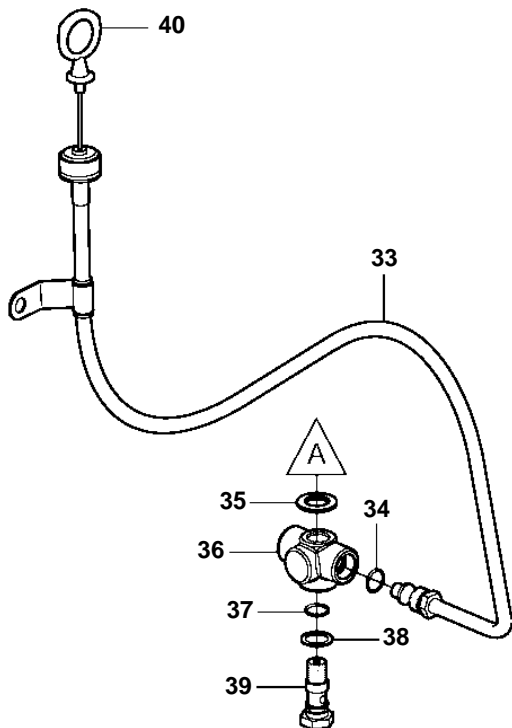

5.0GiCE-J, 5.0GiCE-JF, 5.0GXiCE-J, 5.0GXiCE-JF, 5.0GiCE-M, 5.0GiCE-MF, 5.0GXiCE-M, 5.0GXiCE-MF

23804

5.0GiCE-J, 5.0GiCE-JF, 5.0GXiCE-J, 5.0GXiCE-JF, 5.0GiCE-M, 5.0GiCE-MF, 5.0GXiCE-M, 5.0GXiCE-MF

REF	PART NO.	QTY	DESCRIPTION	NOTES
1	3856125	1	Oil pump	
2	3856126	1	Strainer	
3	3853198	1	Shaft	
4	3853199	1	Retainer	
5	3855972	2	Pin	
6	3853234	1	Bolt	
7	3852744	1	Baffle	
8	3862354	6	Stud	
9	3857664	5	Nut	
10	3857778	1	Sump	
11	3856138	1	Gasket kit	
12	3856121	1	Reinforcement	Starboard
13	3856120	1	Reinforcement	Port
14	3853202	4	Stud	
15	3856930	4	Nut	
16	3852595	14	Bolt	
17	40005662	1	Bracket	
18	3886659	1	Oil reservoir	
19	3595499	2	Screw	
20	8692305	1	Oil filter	
21	3875234	1	Cardboard tube	
22		1	· O-ring	not sold separately
23	3887657	2	Hose assembly	
24	3886181	4	Fitting screw	
25		4	· O-ring	not sold separately
26	3888543	4	Clip	
27	3886019	1	Adapter	
28	3852089	1	O-ring	
29	3853495	1	Retainer	
30	3852470	1	O-ring	
31	3852219	1	Valve	
32	3852133	2	Screw	
33	3595311	1	Dipstick tube	
34	3852033	1	O-ring	
35	3851981	1	Washer	
36	3587783	1	Fitting	
37	3853674	1	O-ring	
38	3852007	1	Washer	
39	888958	1	Retainer	
40	21107444	1	Dipstick	
41	3860075	1	Clamp	