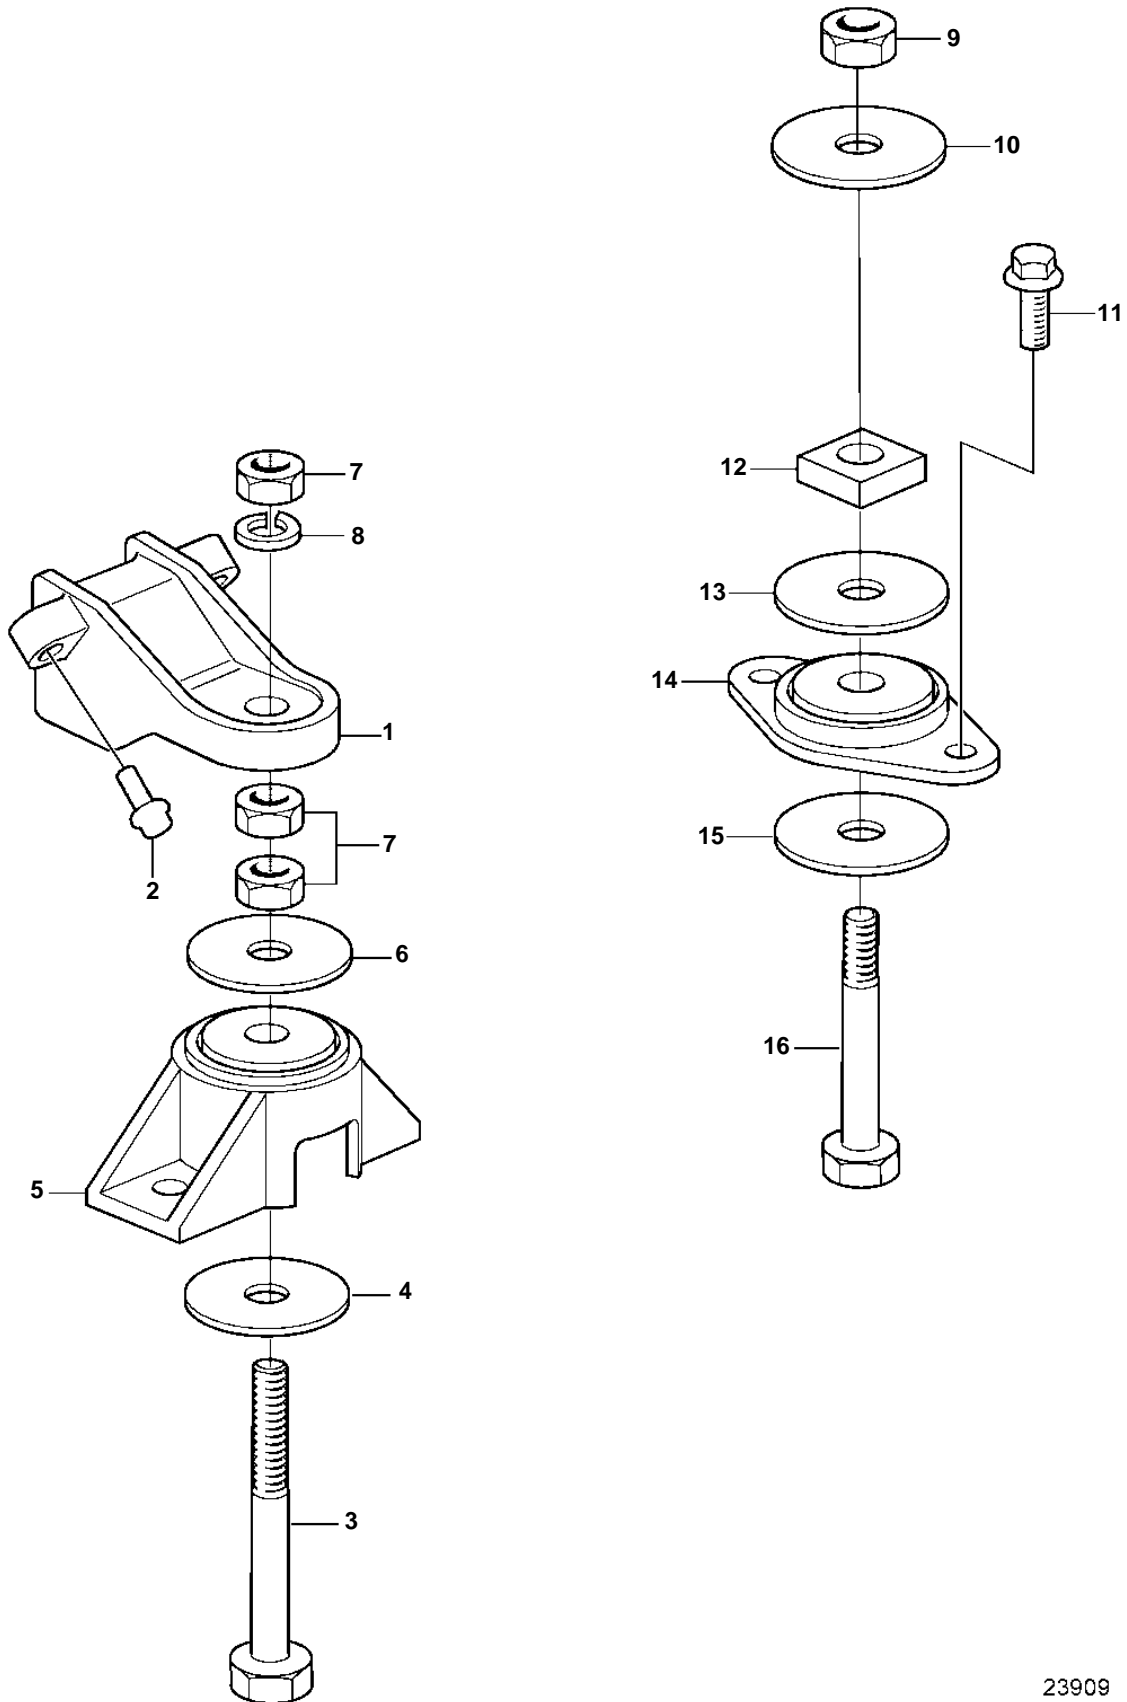

5.0GiCE-J, 5.0GiCE-JF, 5.0GXiCE-J, 5.0GXiCE-JF, 5.0GiCE-M, 5.0GiCE-MF, 5.0GXiCE-M, 5.0GXiCE-MF

23909

5.0GiCE-J, 5.0GiCE-JF, 5.0GXiCE-J, 5.0GXiCE-JF, 5.0GiCE-M, 5.0GiCE-MF, 5.0GXiCE-M, 5.0GXiCE-MF

REF	PART NO.	QTY	DESCRIPTION	NOTES
1	3818718	2	Bracket	
2	3860582	5	Screw	L=1.25" (32mm)
	3853393	1	Screw	L=1.50" (38mm)
3	3852566	2	Bolt	
4	3852428	2	Washer	
5	3853805	2	Rubber cushion	
6	3852433	2	Washer	
7	3852021	6	Nut	
8	3852090	2	Spring washer	
9	3862657	2	Nut	
10	3852540	2	Washer	
11	3595401	4	Screw	
12	3852539	2	Square nut	
13	3852622	2	Washer	
14	3853806	2	Rubber cushion	
15	3852542	2	Washer	
16	3587962	2	Screw	