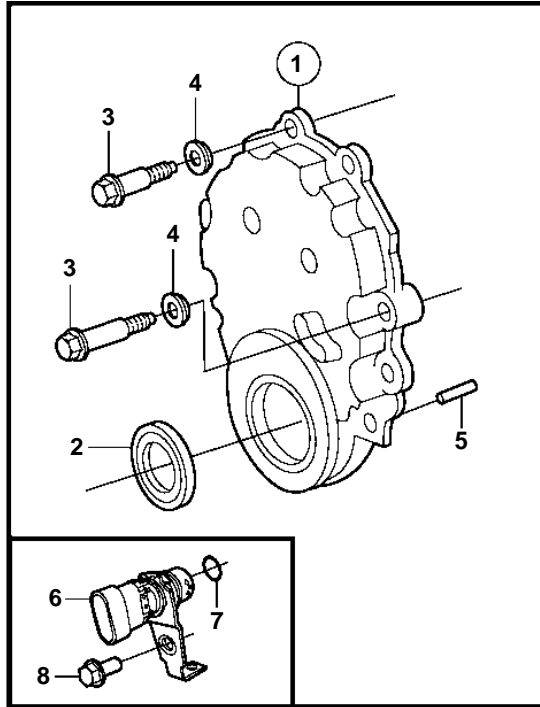

5.0GiCE-J, 5.0GiCE-JF, 5.0GXiCE-J, 5.0GXiCE-JF, 5.0GiCE-M, 5.0GiCE-MF, 5.0GXiCE-M, 5.0GXiCE-MF

5.0GiCE-J, 5.0GiCE-JF, 5.0GXiCE-J, 5.0GXiCE-JF, 5.0GiCE-M, 5.0GiCE-MF, 5.0GXiCE-M, 5.0GXiCE-MF

REF	PART NO.	QTY	DESCRIPTION	NOTES
1	3862263	1	Timing gear cover	
		1	• Gasket	not sold separately
2	3862262	1	• Sealing	
3	3855736	2	Screw	
	3855737	6	Screw	
4	3855739	8	Grommet	
5	3855972	2	Pin	
6	3858979	1	Sensor	
7	3859009	1	O-ring	
8	3858983	1	Bolt	
9	3856144	1	Retainer	
10		3	Screw	Part not sold
11	3856127	16	Tappet	
12	3856139	8	Guide	
13	3856118	16	Push rod	Replaced by 3863058
	3863058	16	Push rod	
14	3853158	16	Arm	
15		16	• Ball	not sold separately
16		16	• Nut	not sold separately
17	3853146	1	Stud	O.S=.003" (0.076mm)
		1	Stud	O.S=.013" (0.330mm)
18	3855823	32	Valve cotter	
19	3855816	16	Valve cap	
20	3855815	16	Valve spring	
21	3855814	8	Valve stem seal	Intake
	3862362	8	Valve stem seal	Exhaust
22	3857666	8	Valve, intake	Standard
	3855808	8	Valve, exhaust	Standard
23	3852685	1	Chain	
24	3856114	1	Sprocket	
25	3853173	3	Bolt	
26	3856151	3	Washer	
27	3855998	1	Retainer	
28	3853172	2	Screw	
29	3856119	1	Camshaft	
30	3855972	1	• Pin	
31	3856162	1	Kit	