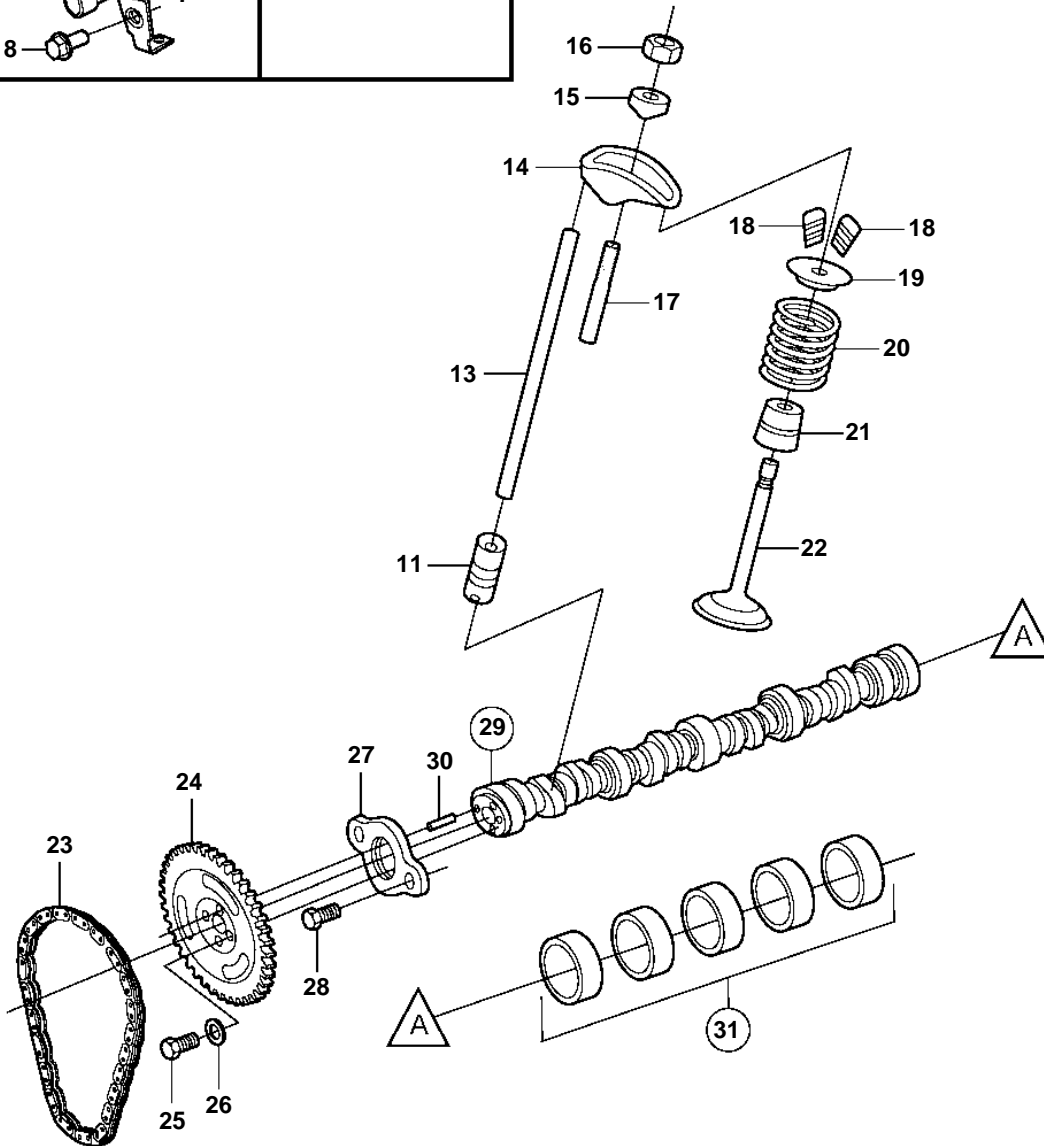

5.0GiCE-J, 5.0GiCE-JF, 5.0GXiCE-J, 5.0GXiCE-JF, 5.0GiCE-M, 5.0GiCE-MF, 5.0GXiCE-M, 5.0GXiCE-MF

5.0GiCE-J, 5.0GiCE-JF, 5.0GXiCE-J, 5.0GXiCE-JF, 5.0GiCE-M, 5.0GiCE-MF, 5.0GXiCE-M, 5.0GXiCE-MF

REF	PART NO.	QTY	DESCRIPTION	NOTES
1	3862263	1	Timing gear cover	
		1	• Gasket	not sold separately
2	3862262	1	• Sealing	
3	3855736	2	Screw	
	3855737	6	Screw	
4	3855739	8	Grommet	
5	3855972	2	Pin	
6	3858979	1	Sensor	
7	3859009	1	O-ring	
8	3858983	1	Bolt	
9	3856144	1	Retainer	
10		3	Screw	Part not sold
11	3856127	16	Tappet	
12	3856139	8	Guide	
13	3856118	16	Push rod	Replaced by 3863058
	3863058	16	Push rod	
14	3853158	16	Arm	
15		16	• Ball	not sold separately
16		16	• Nut	not sold separately
17	3853146	1	Stud	O.S=.003" (0.076mm)
		1	Stud	O.S=.013" (0.330mm)
18	3855823	32	Valve cotter	
19	3855816	16	Valve cap	
20	3855815	16	Valve spring	
21	3855814	8	Valve stem seal	Intake
	3862362	8	Valve stem seal	Exhaust
22	3857666	8	Valve, intake	Standard
	3855808	8	Valve, exhaust	Standard
23	3852685	1	Chain	
24	3856114	1	Sprocket	
25	3853173	3	Bolt	
26	3856151	3	Washer	
27	3855998	1	Retainer	
28	3853172	2	Screw	
29	3856119	1	Camshaft	
30	3855972	1	• Pin	
31	3856162	1	Kit	