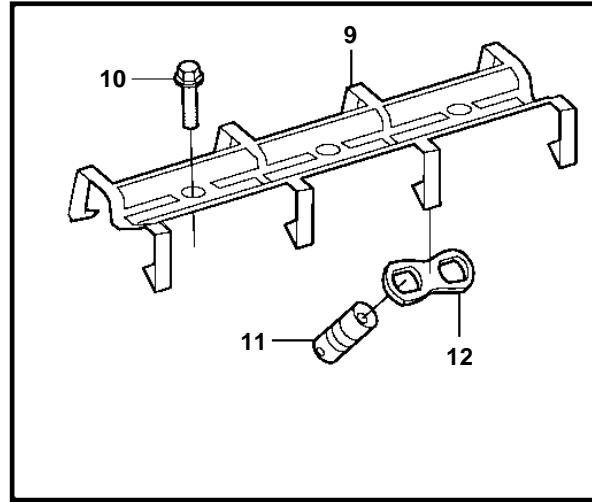

5.0GiCE-J, 5.0GiCE-JF, 5.0GXiCE-J, 5.0GXiCE-JF, 5.0GiCE-M, 5.0GiCE-MF, 5.0GXiCE-M, 5.0GXiCE-MF

5.0GiCE-J, 5.0GiCE-JF, 5.0GXiCE-J, 5.0GXiCE-JF, 5.0GiCE-M, 5.0GiCE-MF, 5.0GXiCE-M, 5.0GXiCE-MF

REF	PART NO.	QTY	DESCRIPTION	NOTES
1	3862263	1	Timing gear cover	
		1	• Gasket	not sold separately
2	3862262	1	• Sealing	
3	3855736	2	Screw	
	3855737	6	Screw	
4	3855739	8	Grommet	
5	3855972	2	Pin	
6	3858979	1	Sensor	
7	3859009	1	O-ring	
8	3858983	1	Bolt	
9	3856144	1	Retainer	
10		3	Screw	Part not sold
11	3856127	16	Tappet	
12	3856139	8	Guide	
13	3856118	16	Push rod	Replaced by 3863058
	3863058	16	Push rod	
14	3853158	16	Arm	
15		16	• Ball	not sold separately
16		16	• Nut	not sold separately
17	3853146	1	Stud	O.S=.003" (0.076mm)
		1	Stud	O.S=.013" (0.330mm)
18	3855823	32	Valve cotter	
19	3855816	16	Valve cap	
20	3855815	16	Valve spring	
21	3855814	8	Valve stem seal	Intake
	3862362	8	Valve stem seal	Exhaust
22	3857666	8	Valve, intake	Standard
	3855808	8	Valve, exhaust	Standard
23	3852685	1	Chain	
24	3856114	1	Sprocket	
25	3853173	3	Bolt	
26	3856151	3	Washer	
27	3855998	1	Retainer	
28	3853172	2	Screw	
29	3856119	1	Camshaft	
30	3855972	1	• Pin	
31	3856162	1	Kit	