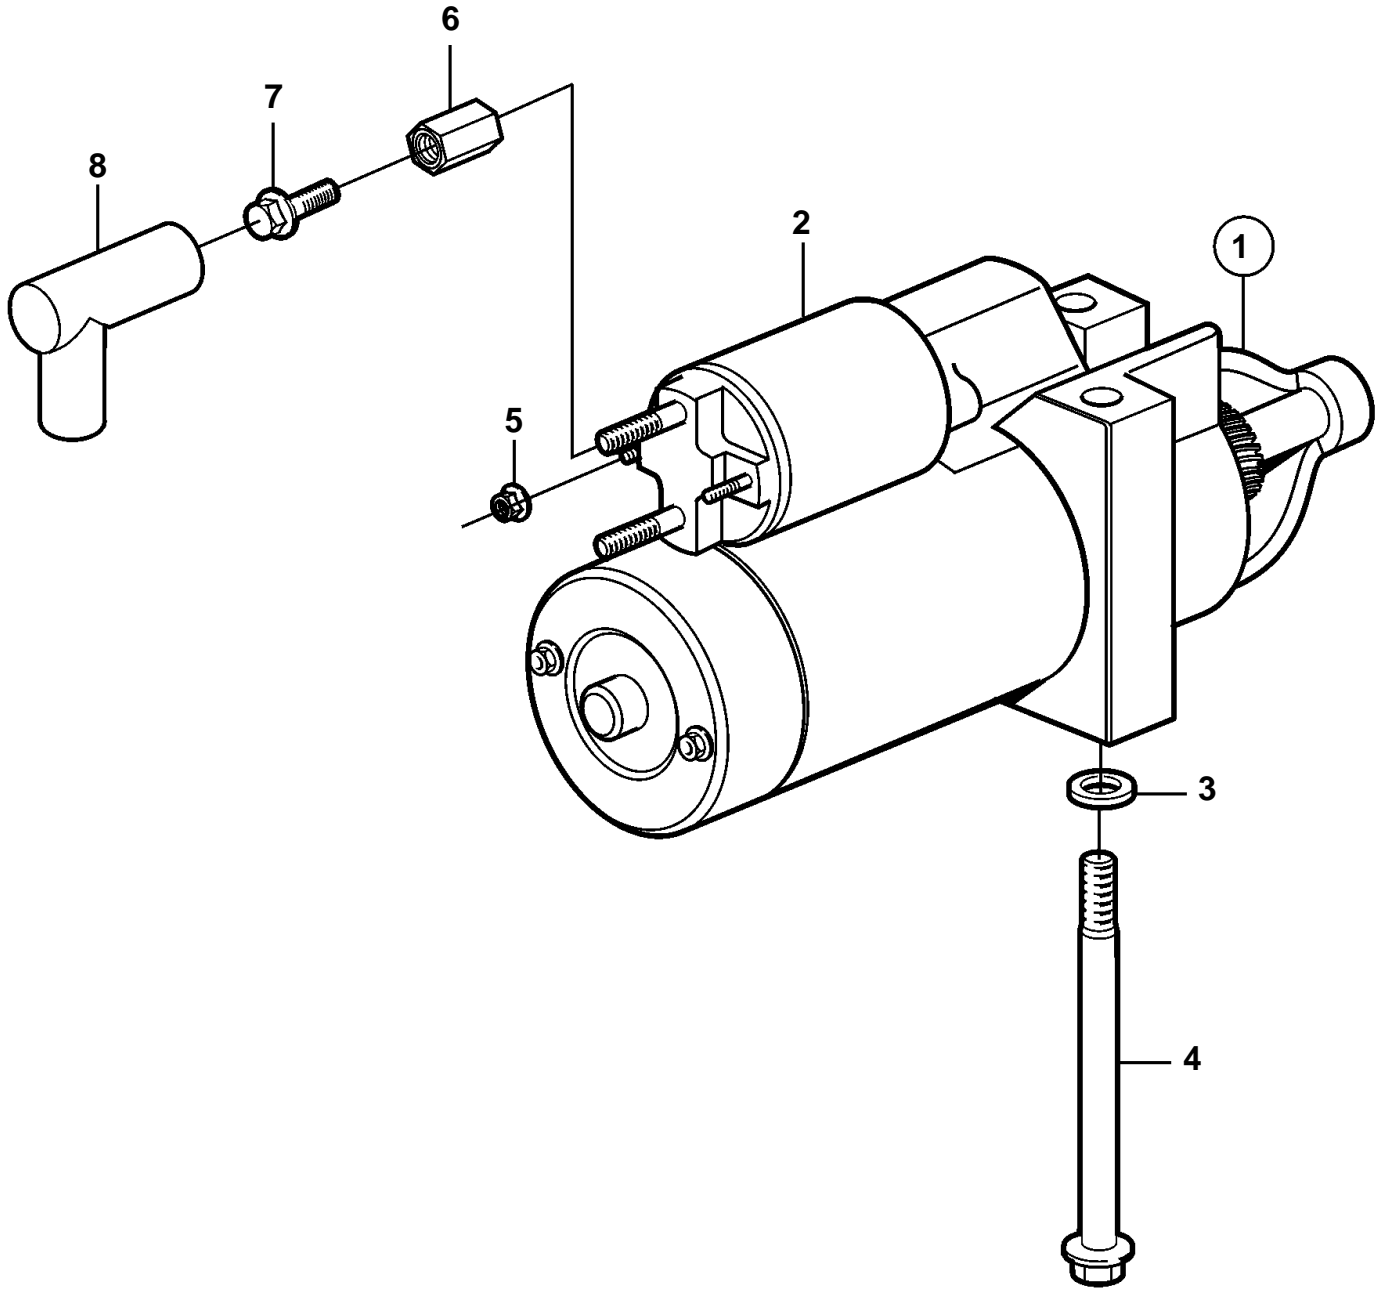

5.0GiCE-J, 5.0GiCE-JF, 5.0GXiCE-J, 5.0GXiCE-JF, 5.0GiCE-M, 5.0GiCE-MF, 5.0GXiCE-M, 5.0GXiCE-MF

20931

5.0GiCE-J, 5.0GiCE-JF, 5.0GXiCE-J, 5.0GXiCE-JF, 5.0GiCE-M, 5.0GiCE-MF, 5.0GXiCE-M, 5.0GXiCE-MF

REF	PART NO.	QTY	DESCRIPTION
1	3885317	1	Starter motor
2	3810300	1	· Solenoid kit
3	3854496	2	Washer
4	3854752	2	Screw
5	949874	2	Flange lock nut
6	855314	1	Nut
7	947107	1	Flange screw
8	855798	1	Protecting sleeve