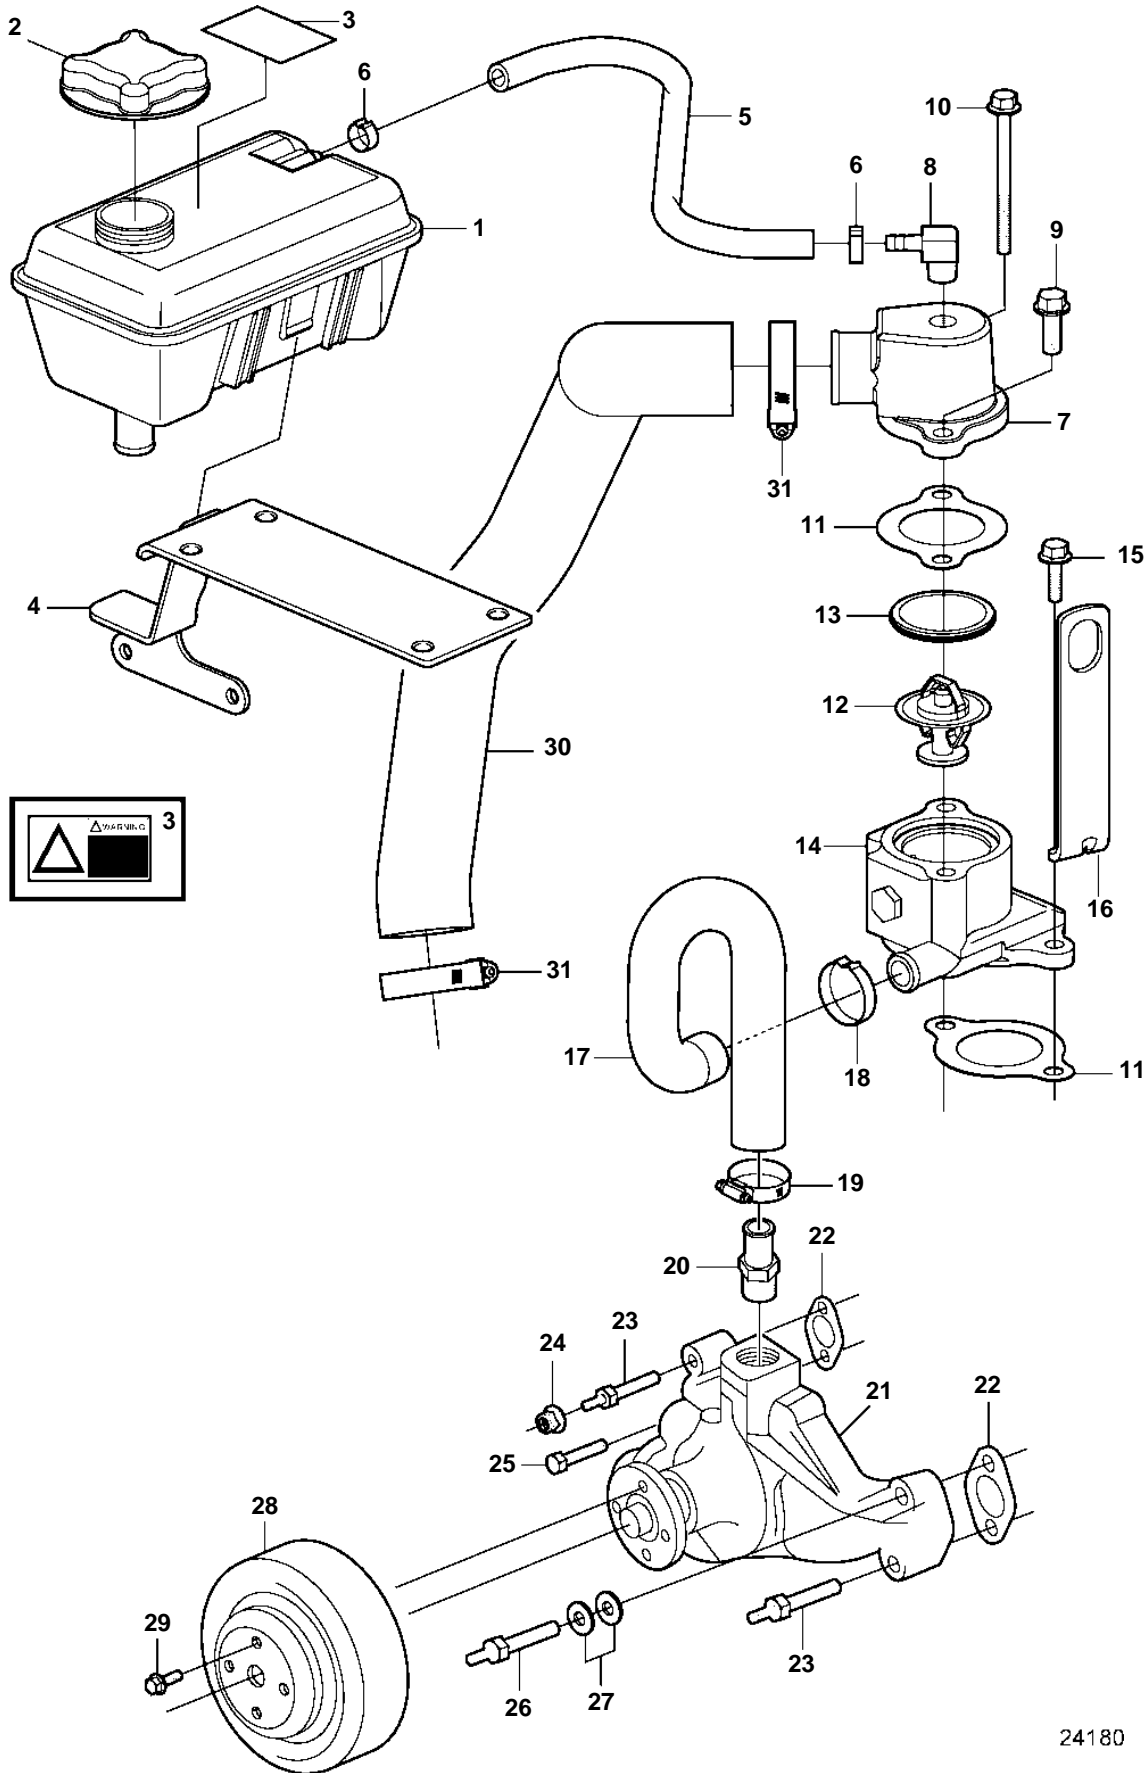

5.0GiCE-JF, 5.0GXiCE-JF, 5.0GiCE-MF, 5.0GXiCE-MF

24180

5.0GiCE-JF, 5.0GXICE-JF, 5.0GiCE-MF, 5.0GXICE-MF

REF	PART NO.	QTY	DESCRIPTION	NOTES
1	861105	1	Expansion tank	
2	1674083	1	Pressure cap	
3	3858552	1	Decal	WARNING!
4	40005868	1	Bracket	
5	3594149	1	Hose	
6	982643	1	Clamp	Oetiker
	3860413	1	Hose clamp	
7	3860555	1	Thermostat housing	
8	3860585	1	Elbow nipple	
9	3860163	1	Screw	
10	969189	1	Flange screw	
11	3852111	2	Gasket	
12	3831426	1	Thermostat kit	
13	416033	1	· Sealing ring	
14	3851384	1	Thermostat housing	
15	946671	1	Flange screw	
16	3593503	1	Bracket	
17	3862852	1	Hose	
18	982716	1	Clamp	
19	3863439	1	Hose clamp	
20	983744	1	Hose nipple	
21	3853850	1	Circulation pump	
22	3852477	2	Gasket	
23	3856147	2	Stud	
24	3853403	1	Nut	
25	3853403	1	Nut	
26	3856137	1	Bolt	
27	3856136	1	Bolt	
28	3860083	1	Pulley	
29	3863054	4	Screw	
30	3861741	1	Hose	
31	3812304	2	Hose clamp	