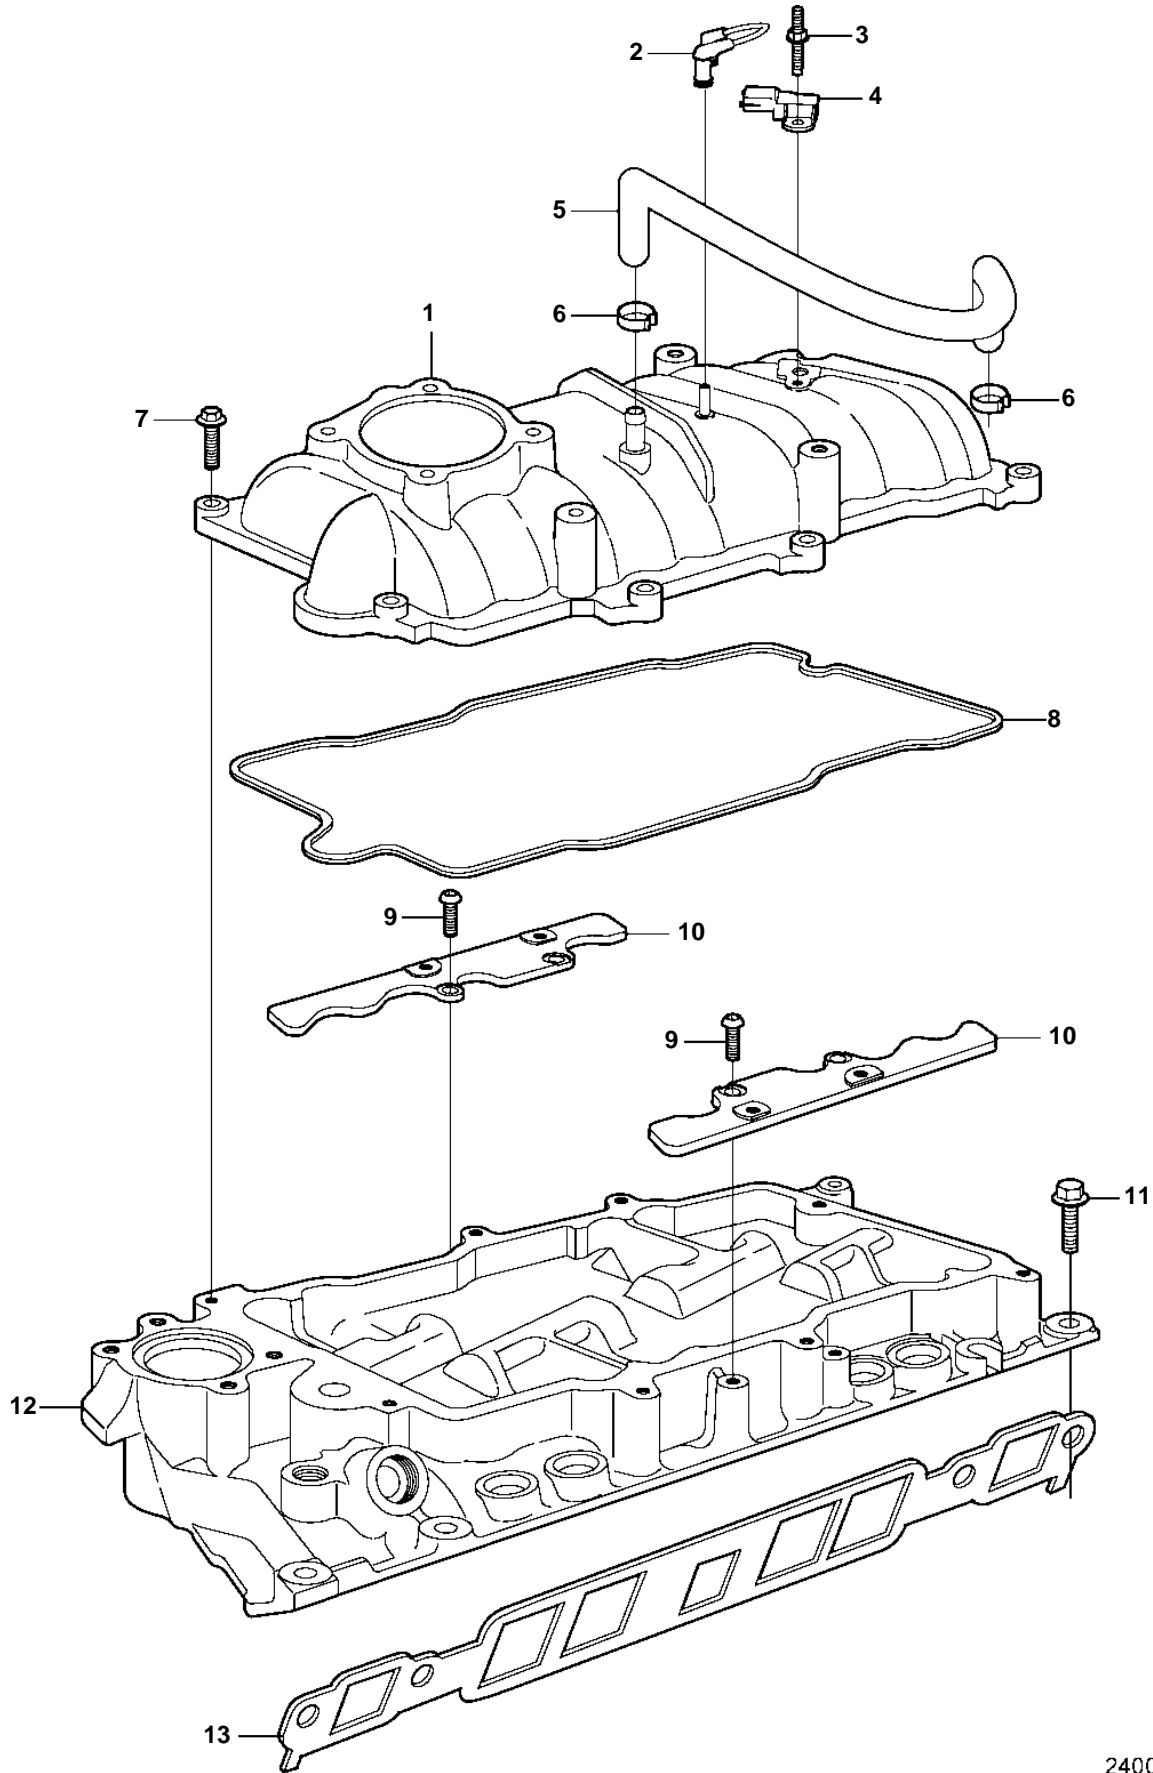

5.0GiC-J, 5.0GiC-JF, 5.0GXiC-J, 5.0GXiC-JF

5.0GiC-J, 5.0GiC-JF, 5.0GXiC-J, 5.0GXiC-JF

REF	PART NO.	QTY	DESCRIPTION	NOTES
1	21141686	1	Manifold	
2	3858974	1	Hose	
3	3858973	1	Bolt	
4	3859020	1	Sensor	MAT/MAP
5	3595357	1	Hose	
6	982663	2	Hose clamp	
7	3858961	10	Bolt	
8	3858960	1	Intake gasket	
9	3858982	4	Bolt	
10		2	Bracket	Part not sold
11	3861980	8	Screw	
12	21141685	1	Manifold	
13	3857662	1	Intake gasket kit	