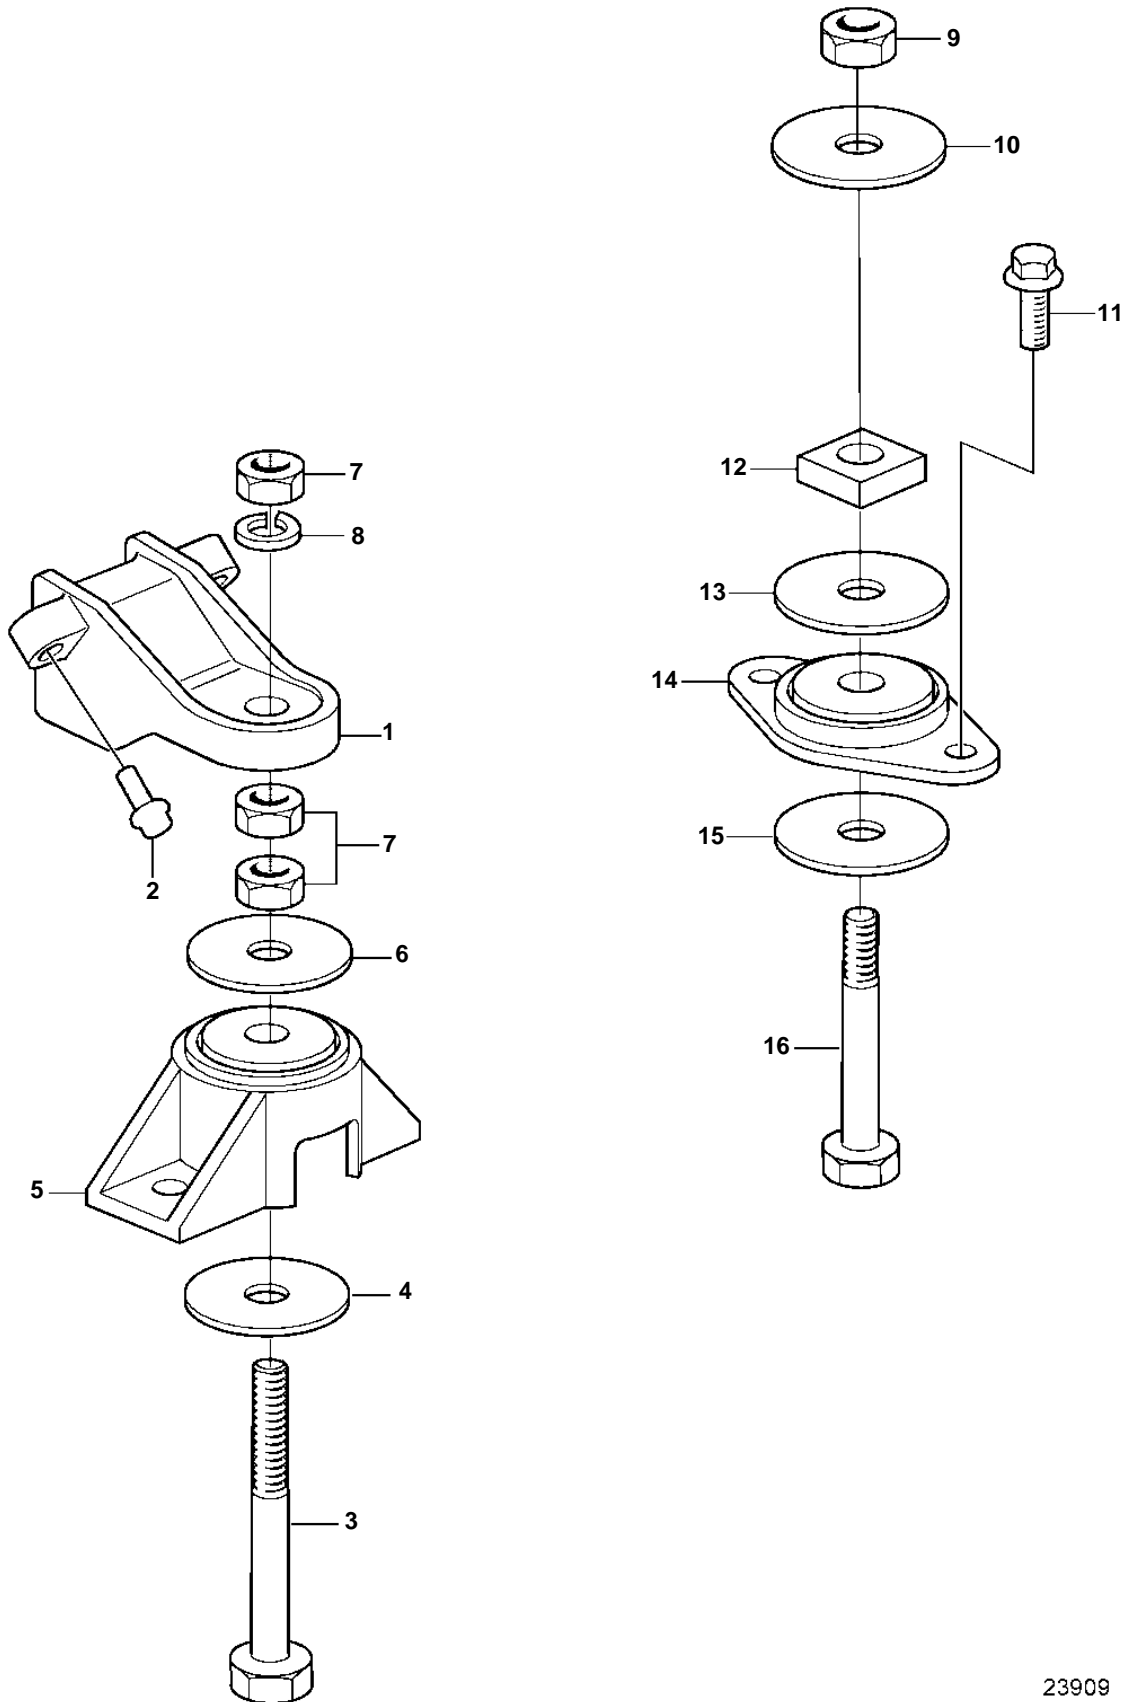

5.0GiC-J, 5.0GiC-JF, 5.0GXiC-J, 5.0GXiC-JF

23909

**5.0GiC-J, 5.0GiC-JF, 5.0GXiC-J, 5.0GXiC-JF**

REF	PART NO.	QTY	DESCRIPTION	NOTES
1	3818718	2	Bracket	
2	3860582	5	Screw	L=1.25" (32mm)
	3853393	1	Screw	L=1.50" (38mm)
3	3852566	2	Bolt	
4	3852428	2	Washer	
5	3853805	2	Rubber cushion	
6	3852433	2	Washer	
7	3852021	6	Nut	
8	3852090	2	Spring washer	
9	3862657	2	Nut	
10	3852540	2	Washer	
11	3595401	4	Screw	
12	3852539	2	Square nut	
13	3852622	2	Washer	
14	3853806	2	Rubber cushion	
15	3852542	2	Washer	
16	3587962	2	Screw	