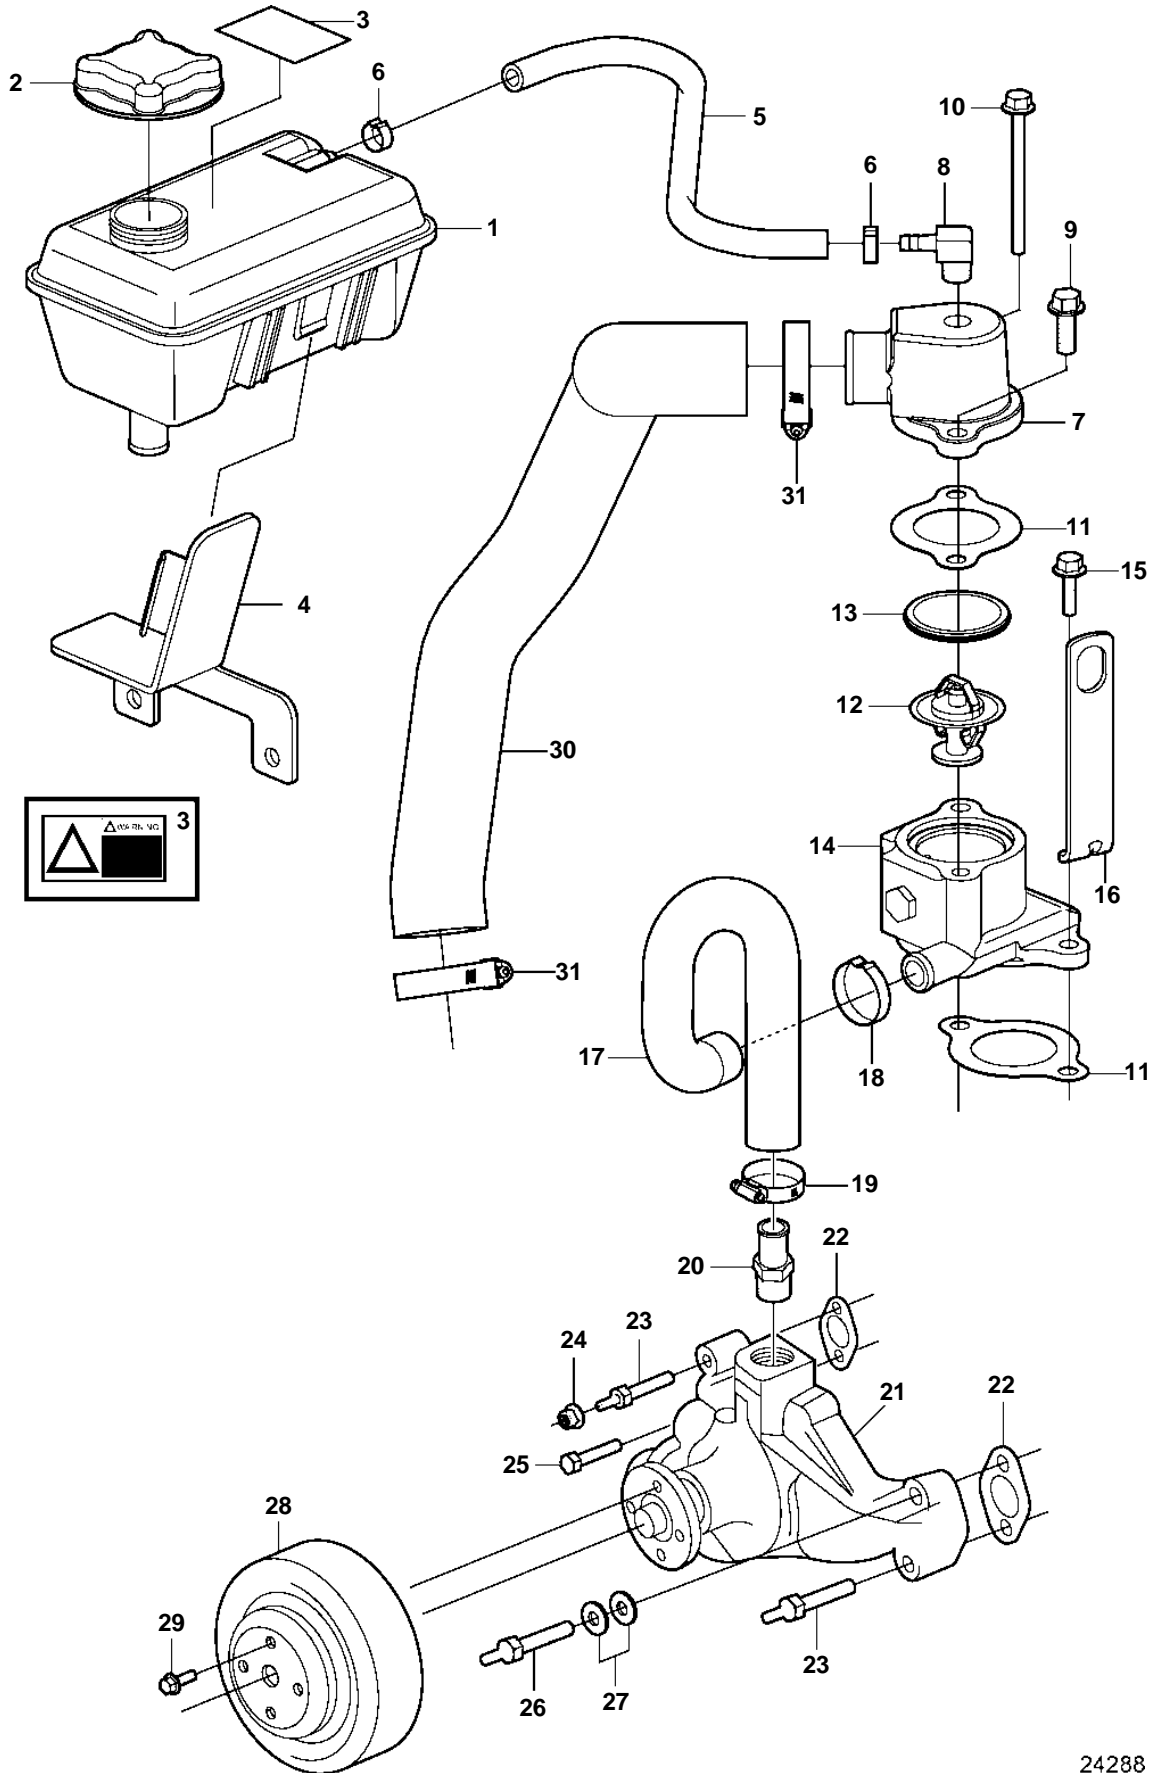

5.0GiC-JF, 5.0GXiC-JF

5.0GiC-JF, 5.0GXiC-JF

REF	PART NO.	QTY	DESCRIPTION	NOTES
1	861105	1	Expansion tank	
2	1674083	1	Pressure cap	
3	3858552	1	Decal	WARNING!
4	3848570	1	Bracket	
5	3860955	1	Hose	
6	982643	1	Clamp	Oetiker
	3860413	1	Hose clamp	
7	3860555	1	Thermostat housing	
8	3860585	1	Elbow nipple	
9	3860163	1	Screw	
10	969189	1	Flange screw	
11	3852111	2	Gasket	
12	3831426	1	Thermostat kit	
13	416033	1	· Sealing ring	
14	3851384	1	Thermostat housing	
15	946671	1	Flange screw	
16	3593503	1	Bracket	
17	3862852	1	Hose	
18	982716	1	Clamp	
19	3863439	1	Hose clamp	
20	983744	1	Hose nipple	
21	3853850	1	Circulation pump	
22	3852477	2	Gasket	
23	3856147	2	Stud	
24	3853403	1	Nut	
25	3853403	1	Nut	
26	3856137	1	Bolt	
27	3856136	1	Bolt	
28	3860083	1	Pulley	
29	3863054	4	Screw	
30	3861741	1	Hose	
31	3812304	2	Hose clamp	