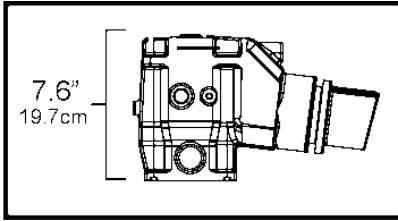

5.0OSiE-JF, 5.0OSiE-J

5.00SiE-JF, 5.00SiE-J

REF	PART NO.	QTY	DESCRIPTION	SEE SEC.	NOTES
1	3863061	2	Elbow		
			· Bulletin P-25-1-5	P-25-1-5-EN	Riser Extension Kit
			· Bulletin P-25-1-4	P-25-1-4-EN	Tall Riser Options
2	3850740	4	· Plug		
3	3853597	1	Elbow		
4	3808361	8	Screw		
5	3862500	2	Temperature sensor		
6	3863443	8	Hose clamp		
7	3852696	2	Hose		
8	3863191	1	Kit		
		2	· Gasket		not sold separately
9	3847501	2	Manifold		
10	21114522	2	· Drain plug		
	3849500	1	· · Plug		Replaced by 21114522, not sold separately
11	976970	1	· · O-ring		
12	3849892	1	· · Retainer		
13	21238201	2	Adapter		
14	976970	2	· O-ring		
15	3852538	2	Elbow		
16	3595388	2	Plug		
17	3857184	12	Flange screw		
18	3852468	2	Gasket		
19	3863189	2	Elbow		
20	3863442	8	Hose clamp		
21	3863450	2	Bellows		
22	3888824	1	Exhaust pipe		
23	3841928	4	Screw		
24	3860984	1	Sealing		