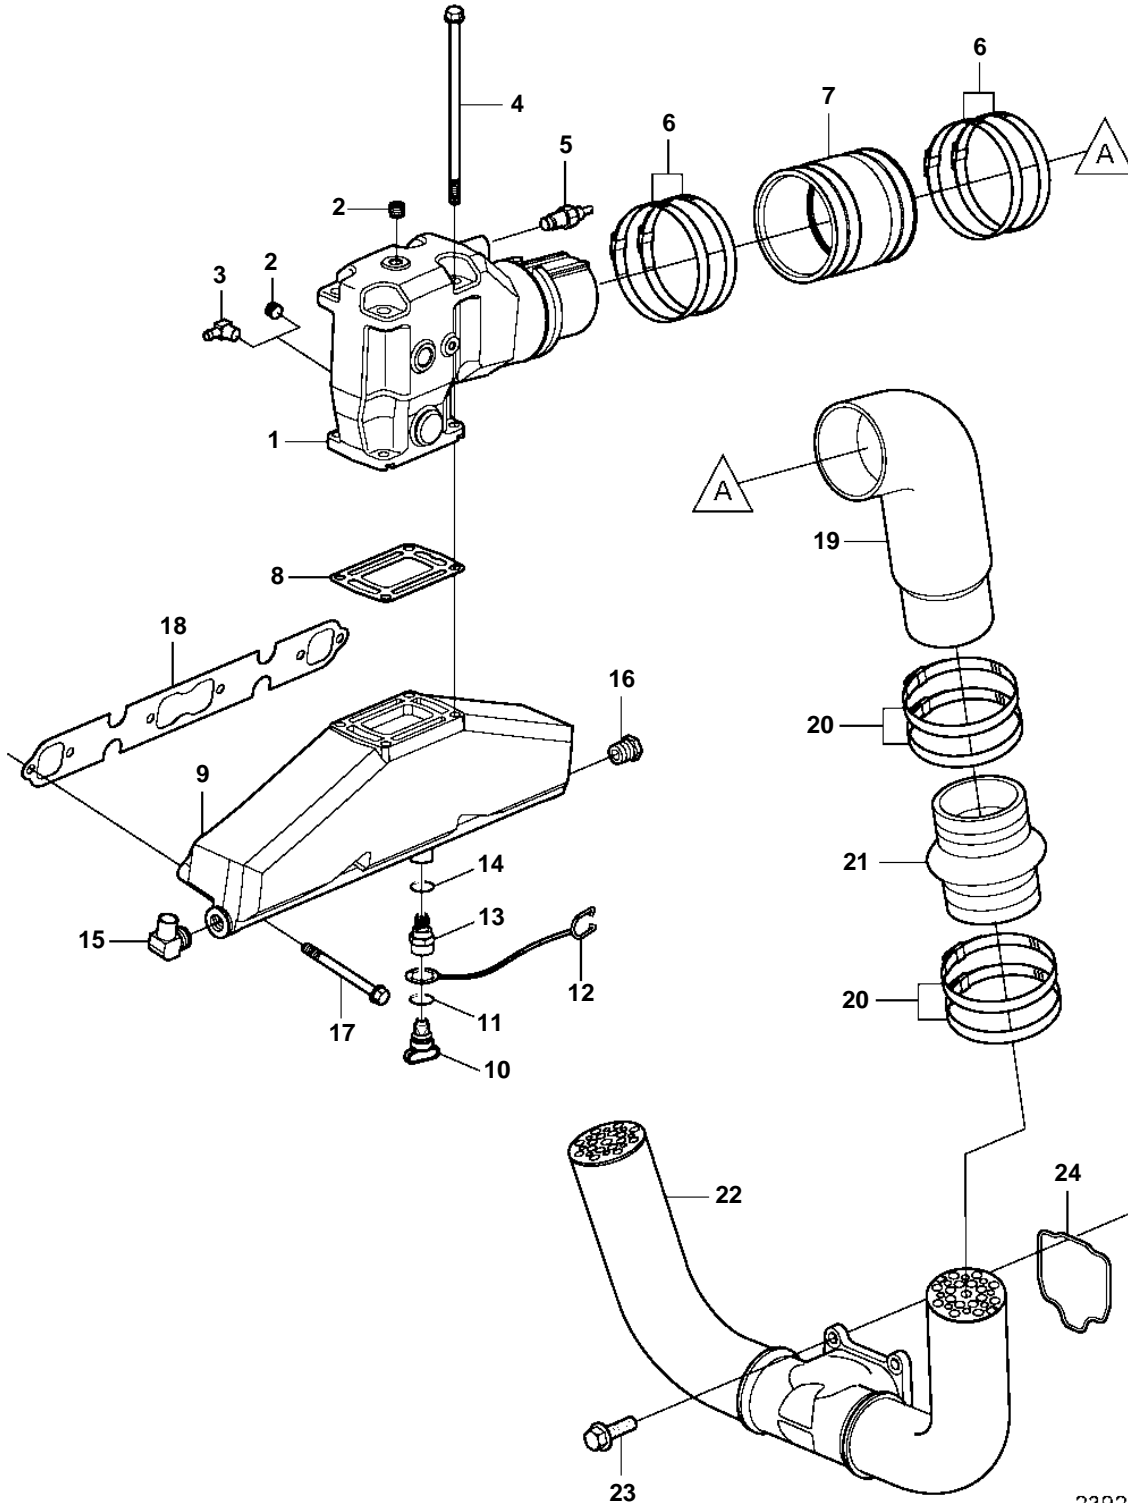

5.0OSiE-JF, 5.0OSiE-J

5.00SiE-JF, 5.00SiE-J

REF	PART NO.	QTY	DESCRIPTION	SEE SEC.	NOTES
1	3863061	2	Elbow		
			· Bulletin P-25-1-5	P-25-1-5-EN	Riser Extension Kit
			· Bulletin P-25-1-4	P-25-1-4-EN	Tall Riser Options
2	3850740	4	· Plug		
3	3853597	1	Elbow		
4	3808361	8	Screw		
5	3862500	2	Temperature sensor		
6	3863443	8	Hose clamp		
7	3852696	2	Hose		
8	3863191	1	Kit		
		2	· Gasket		not sold separately
9	3847501	2	Manifold		
10	21114522	2	· Drain plug		
	3849500	1	· · Plug		Replaced by 21114522, not sold separately
11	976970	1	· · O-ring		
12	3849892	1	· · Retainer		
13	21238201	2	Adapter		
14	976970	2	· O-ring		
15	3852538	2	Elbow		
16	3595388	2	Plug		
17	3857184	12	Flange screw		
18	3852468	2	Gasket		
19	3863189	2	Elbow		
20	3863442	8	Hose clamp		
21	3863450	2	Bellows		
22	3888824	1	Exhaust pipe		
23	3841928	4	Screw		
24	3860984	1	Sealing		