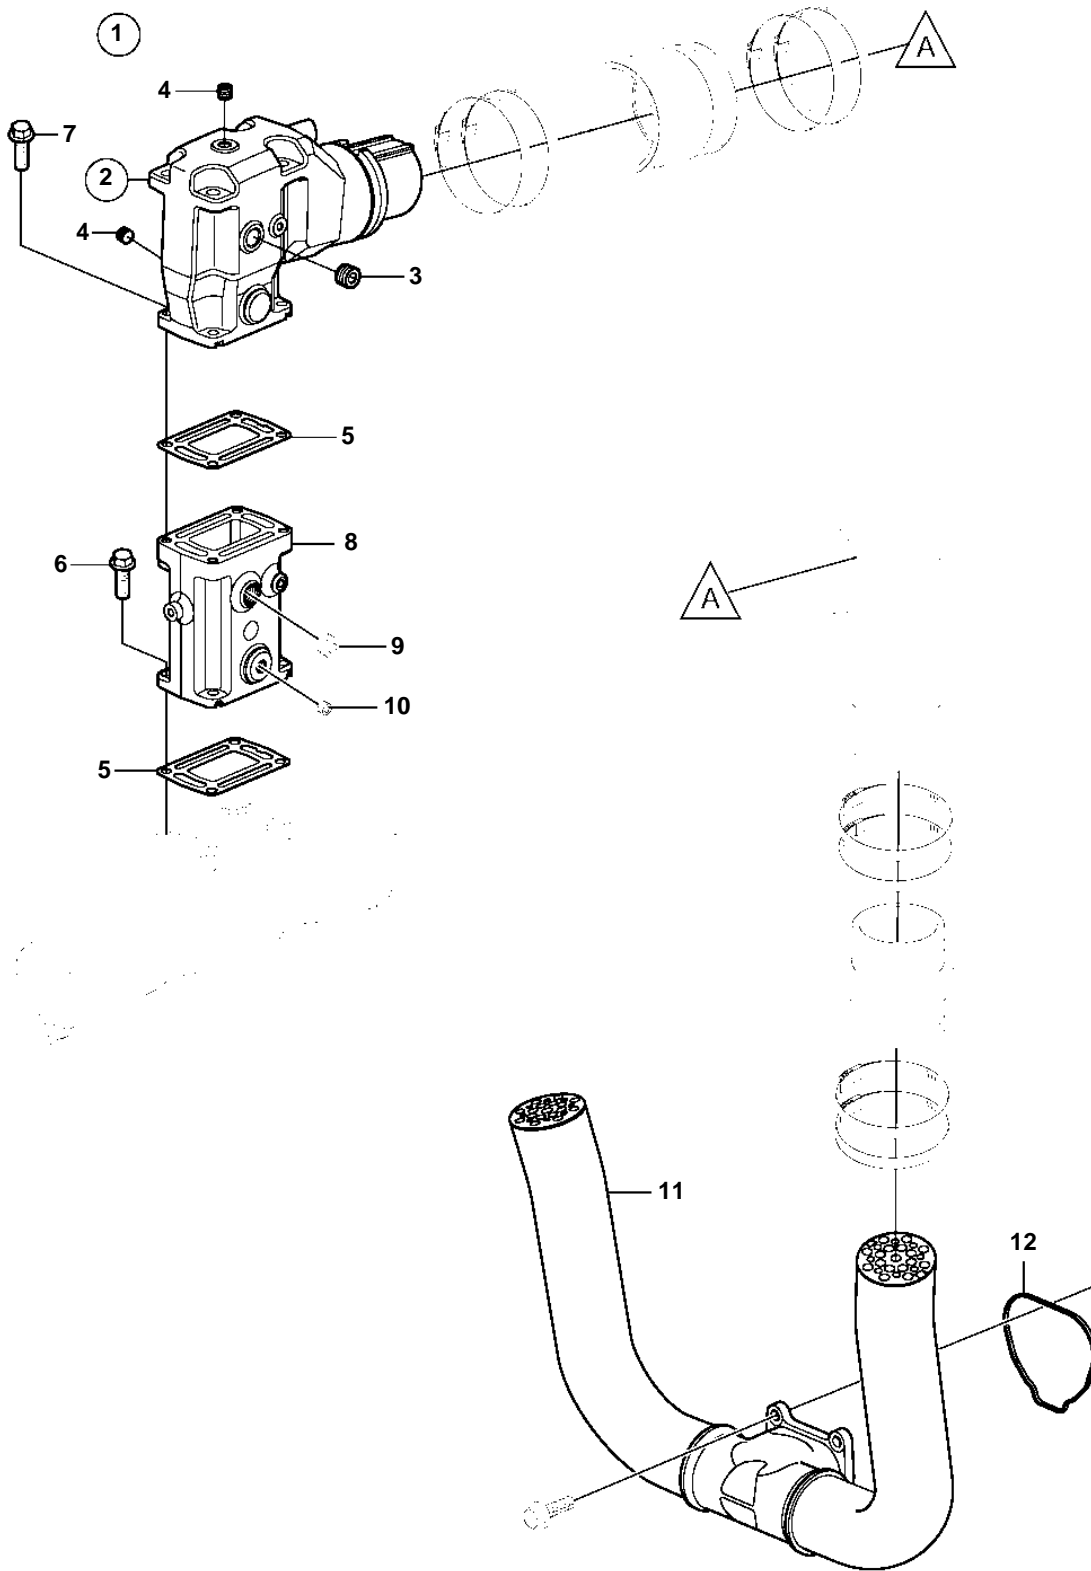

5.0GXIE-JF, 5.0GXIE-J, 5.0GXIE-K, 5.0GXIE-KF, 5.0GXIE-M, 5.0GXIE-MF, 5.0GXIE-N

23782

5.0GXIE-JF, 5.0GXIE-J, 5.0GXIE-K, 5.0GXIE-KF, 5.0GXIE-M, 5.0GXIE-MF, 5.0GXIE-N

REF	PART NO.	QTY	DESCRIPTION	SEE SEC.	NOTES
1	40005141	1	Kit		See exhaust section for mounting parts
2	3863061	2	· Elbow		
			· Bulletin P-25-1-5	P-25-1-5-EN	Riser Extension Kit
			· Bulletin P-25-1-4	P-25-1-4-EN	Tall Riser Options
3	3850999	4	· · Plug		
4	3850740	4	· · Plug		
5	3863191	2	· Kit		
		4	· · Gasket		not sold separately
6	3887488	8	· Screw		
7	3887488	8	· Screw		
8	3842853	2	· Exhaust pipe extensi		
			· Bulletin P-25-1-4	P-25-1-4-EN	Tall Riser Options
9	3850999	4	· · Plug		
10	3850740	4	· · Plug		
11	3888687	1	· Exhaust pipe		
12	3841013	1	· Gasket		