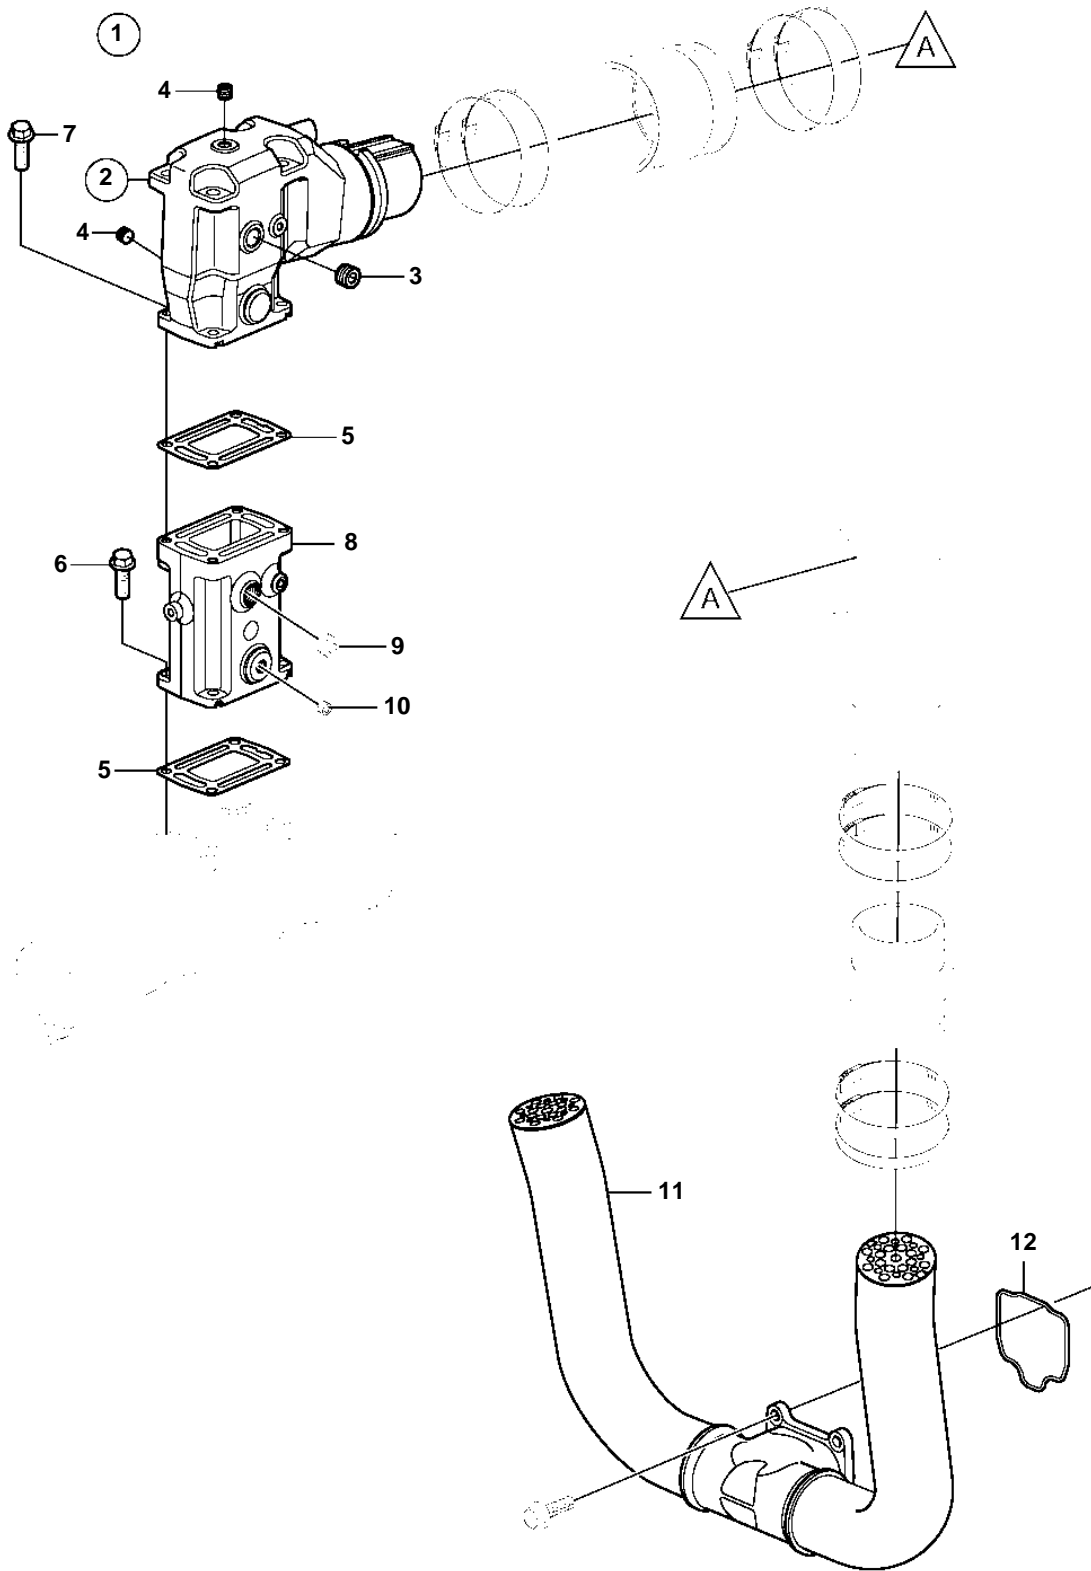

5.0OSiE-JF, 5.0OSiE-J

23922

5.00SiE-JF, 5.00SiE-J

REF	PART NO.	QTY	DESCRIPTION	SEE SEC.	NOTES
1	40005143	1	Kit		See exhaust section for mounting parts
2	3863061	2	· Elbow		
			· Bulletin P-25-1-5	P-25-1-5-EN	Riser Extension Kit
			· Bulletin P-25-1-4	P-25-1-4-EN	Tall Riser Options
3	3850999	4	· · Plug		
4	3850740	4	· · Plug		
5	3863191	2	· Kit		
		4	· · Gasket		not sold separately
6	3887488	8	· Screw		
7	3887488	8	· Screw		
8	3842853	2	· Exhaust pipe extensi		
			· Bulletin P-25-1-4	P-25-1-4-EN	Tall Riser Options
9	3850999	4	· · Plug		
10	3850740	4	· · Plug		
11	3888826	1	· Exhaust pipe		
12	3860984	1	· Sealing		