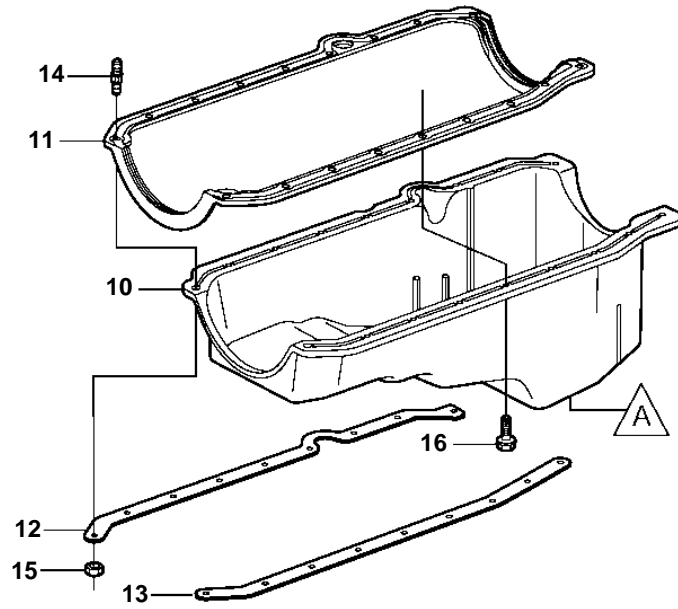

5.0GXIE-N

24072

5.0GXIE-N

REF	PART NO.	QTY	DESCRIPTION	NOTES
1	3856125	1	Oil pump	
2	3856126	1	Strainer	
3	3853198	1	Shaft	
4	3853199	1	Retainer	
5	3855972	2	Pin	
6	3853234	1	Bolt	
7	3852744	1	Baffle	
8	3862354	6	Stud	
9	3857664	5	Nut	
10	3857778	1	Sump	
11	3856138	1	Gasket kit	
12	3856121	1	Reinforcement	Starboard
13	3856120	1	Reinforcement	Port
14	3853202	4	Stud	
15	3856930	4	Nut	
16	3852595	14	Bolt	
17	21106491	1	Bracket	
18	3886659	1	Oil reservoir	
19	3595499	2	Screw	
20	8692305	1	Oil filter	
21	3875234	1	Cardboard tube	
22		1	· O-ring	not sold separately
23	3595499	2	Screw	
24	3887657	2	Hose assembly	
25	3886181	4	Fitting screw	
26		4	· O-ring	not sold separately
27	3888543	4	Clip	
28	3886019	1	Adapter	
29	3852089	1	O-ring	
30	3853495	1	Retainer	
31	3852470	1	O-ring	
32	3852219	1	Valve	
33	3852133	2	Screw	
34	3595311	1	Dipstick tube	
35	3852033	1	O-ring	
36	3851981	1	Washer	
37	3587783	1	Fitting	
38	3853674	1	O-ring	
39	3852007	1	Washer	
40	888958	1	Retainer	
41	21107444	1	Dipstick	