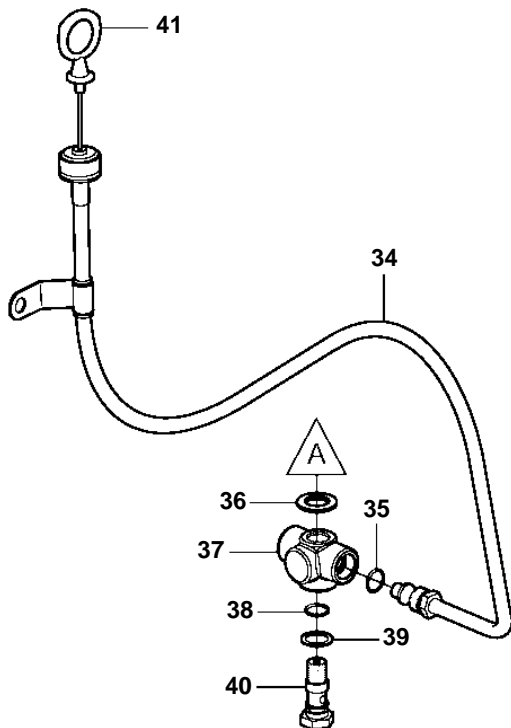

5.0GXIE-N

24072

5.0GXIE-N

REF	PART NO.	QTY	DESCRIPTION	NOTES
1	3856125	1	Oil pump	
2	3856126	1	Strainer	
3	3853198	1	Shaft	
4	3853199	1	Retainer	
5	3855972	2	Pin	
6	3853234	1	Bolt	
7	3852744	1	Baffle	
8	3862354	6	Stud	
9	3857664	5	Nut	
10	3857778	1	Sump	
11	3856138	1	Gasket kit	
12	3856121	1	Reinforcement	Starboard
13	3856120	1	Reinforcement	Port
14	3853202	4	Stud	
15	3856930	4	Nut	
16	3852595	14	Bolt	
17	21106491	1	Bracket	
18	3886659	1	Oil reservoir	
19	3595499	2	Screw	
20	8692305	1	Oil filter	
21	3875234	1	Cardboard tube	
22		1	· O-ring	not sold separately
23	3595499	2	Screw	
24	3887657	2	Hose assembly	
25	3886181	4	Fitting screw	
26		4	· O-ring	not sold separately
27	3888543	4	Clip	
28	3886019	1	Adapter	
29	3852089	1	O-ring	
30	3853495	1	Retainer	
31	3852470	1	O-ring	
32	3852219	1	Valve	
33	3852133	2	Screw	
34	3595311	1	Dipstick tube	
35	3852033	1	O-ring	
36	3851981	1	Washer	
37	3587783	1	Fitting	
38	3853674	1	O-ring	
39	3852007	1	Washer	
40	888958	1	Retainer	
41	21107444	1	Dipstick	