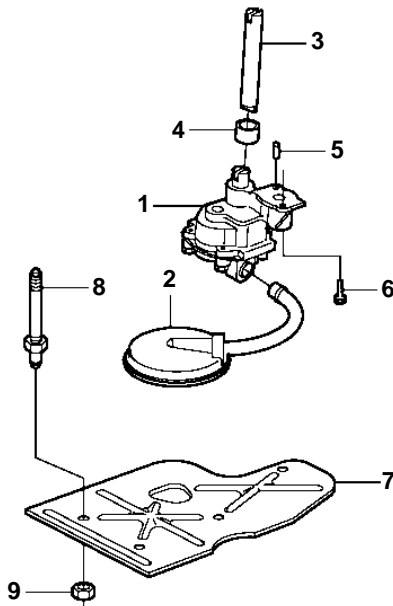

5.0GXIE-N

24072

5.0GXIE-N

REF	PART NO.	QTY	DESCRIPTION	NOTES
1	3856125	1	Oil pump	
2	3856126	1	Strainer	
3	3853198	1	Shaft	
4	3853199	1	Retainer	
5	3855972	2	Pin	
6	3853234	1	Bolt	
7	3852744	1	Baffle	
8	3862354	6	Stud	
9	3857664	5	Nut	
10	3857778	1	Sump	
11	3856138	1	Gasket kit	
12	3856121	1	Reinforcement	Starboard
13	3856120	1	Reinforcement	Port
14	3853202	4	Stud	
15	3856930	4	Nut	
16	3852595	14	Bolt	
17	21106491	1	Bracket	
18	3886659	1	Oil reservoir	
19	3595499	2	Screw	
20	8692305	1	Oil filter	
21	3875234	1	Cardboard tube	
22		1	· O-ring	not sold separately
23	3595499	2	Screw	
24	3887657	2	Hose assembly	
25	3886181	4	Fitting screw	
26		4	· O-ring	not sold separately
27	3888543	4	Clip	
28	3886019	1	Adapter	
29	3852089	1	O-ring	
30	3853495	1	Retainer	
31	3852470	1	O-ring	
32	3852219	1	Valve	
33	3852133	2	Screw	
34	3595311	1	Dipstick tube	
35	3852033	1	O-ring	
36	3851981	1	Washer	
37	3587783	1	Fitting	
38	3853674	1	O-ring	
39	3852007	1	Washer	
40	888958	1	Retainer	
41	21107444	1	Dipstick	