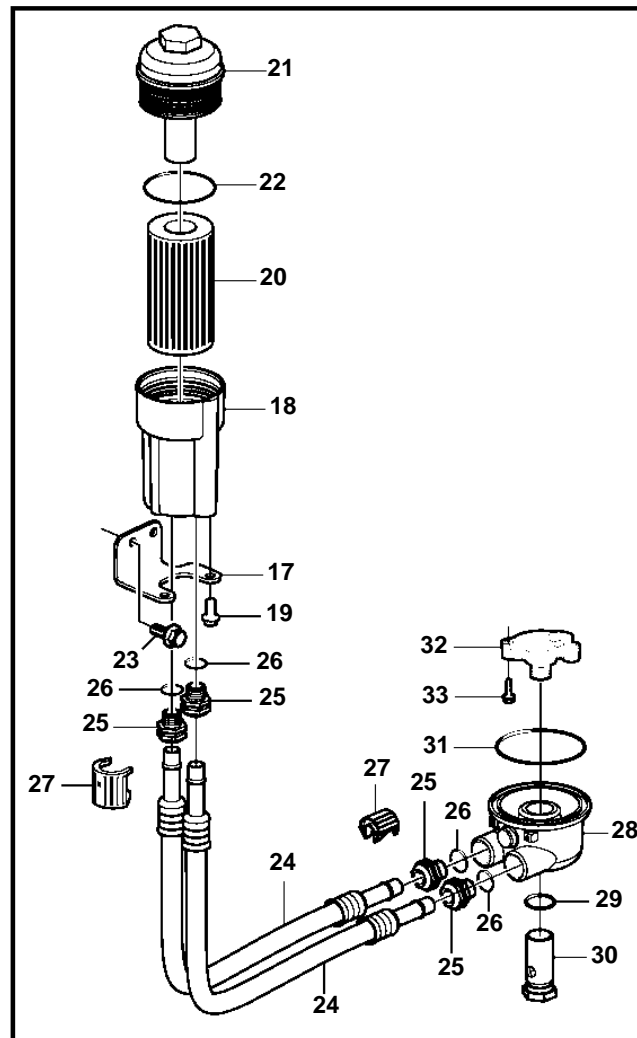

5.0GXIE-N

24072

5.0GXIE-N

REF	PART NO.	QTY	DESCRIPTION	NOTES
1	3856125	1	Oil pump	
2	3856126	1	Strainer	
3	3853198	1	Shaft	
4	3853199	1	Retainer	
5	3855972	2	Pin	
6	3853234	1	Bolt	
7	3852744	1	Baffle	
8	3862354	6	Stud	
9	3857664	5	Nut	
10	3857778	1	Sump	
11	3856138	1	Gasket kit	
12	3856121	1	Reinforcement	Starboard
13	3856120	1	Reinforcement	Port
14	3853202	4	Stud	
15	3856930	4	Nut	
16	3852595	14	Bolt	
17	21106491	1	Bracket	
18	3886659	1	Oil reservoir	
19	3595499	2	Screw	
20	8692305	1	Oil filter	
21	3875234	1	Cardboard tube	
22		1	· O-ring	not sold separately
23	3595499	2	Screw	
24	3887657	2	Hose assembly	
25	3886181	4	Fitting screw	
26		4	· O-ring	not sold separately
27	3888543	4	Clip	
28	3886019	1	Adapter	
29	3852089	1	O-ring	
30	3853495	1	Retainer	
31	3852470	1	O-ring	
32	3852219	1	Valve	
33	3852133	2	Screw	
34	3595311	1	Dipstick tube	
35	3852033	1	O-ring	
36	3851981	1	Washer	
37	3587783	1	Fitting	
38	3853674	1	O-ring	
39	3852007	1	Washer	
40	888958	1	Retainer	
41	21107444	1	Dipstick	