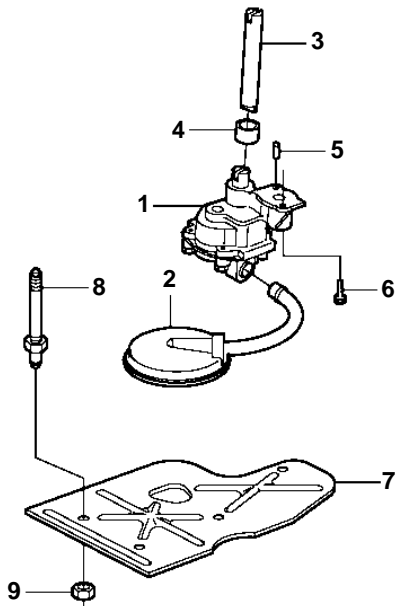

5.0GXIE-JF, 5.0GXIE-J, 5.0OSiE-JF, 5.0OSiE-J

23804

5.0GXIE-JF, 5.0GXIE-J, 5.0OSiE-JF, 5.0OSiE-J

REF	PART NO.	QTY	DESCRIPTION	NOTES
1	3856125	1	Oil pump	
2	3856126	1	Strainer	
3	3853198	1	Shaft	
4	3853199	1	Retainer	
5	3855972	2	Pin	
6	3853234	1	Bolt	
7	3852744	1	Baffle	
8	3862354	6	Stud	
9	3857664	5	Nut	
10	3857778	1	Sump	
11	3856138	1	Gasket kit	
12	3856121	1	Reinforcement	Starboard
13	3856120	1	Reinforcement	Port
14	3853202	4	Stud	
15	3856930	4	Nut	
16	3852595	14	Bolt	
17	40005662	1	Bracket	
18	3886659	1	Oil reservoir	
19	3595499	2	Screw	
20	8692305	1	Oil filter	
21	3875234	1	Cardboard tube	
22		1	· O-ring	not sold separately
23	3887657	2	Hose assembly	
24	3886181	4	Fitting screw	
25		4	· O-ring	not sold separately
26	3888543	4	Clip	
27	3886019	1	Adapter	
28	3852089	1	O-ring	
29	3853495	1	Retainer	
30	3852470	1	O-ring	
31	3852219	1	Valve	
32	3852133	2	Screw	
33	3595311	1	Dipstick tube	
34	3852033	1	O-ring	
35	3851981	1	Washer	
36	3587783	1	Fitting	
37	3853674	1	O-ring	
38	3852007	1	Washer	
39	888958	1	Retainer	
40	21107444	1	Dipstick	