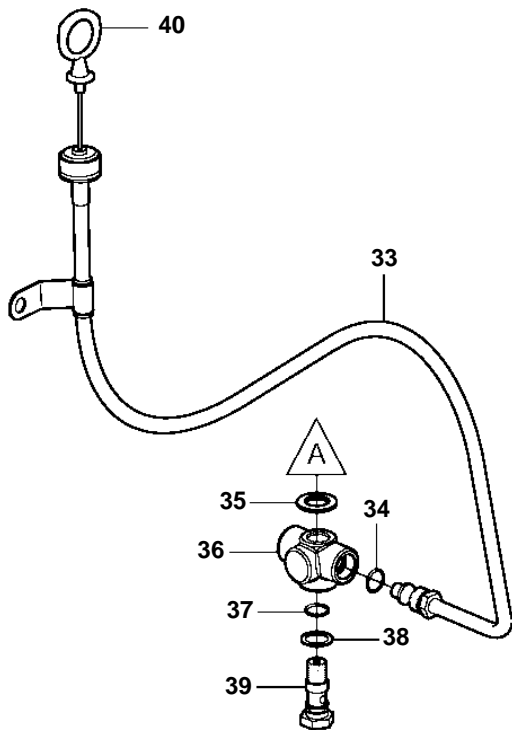

5.0GXIE-JF, 5.0GXIE-J, 5.0OSiE-JF, 5.0OSiE-J

23804

5.0GXIE-JF, 5.0GXIE-J, 5.0OSiE-JF, 5.0OSiE-J

REF	PART NO.	QTY	DESCRIPTION	NOTES
1	3856125	1	Oil pump	
2	3856126	1	Strainer	
3	3853198	1	Shaft	
4	3853199	1	Retainer	
5	3855972	2	Pin	
6	3853234	1	Bolt	
7	3852744	1	Baffle	
8	3862354	6	Stud	
9	3857664	5	Nut	
10	3857778	1	Sump	
11	3856138	1	Gasket kit	
12	3856121	1	Reinforcement	Starboard
13	3856120	1	Reinforcement	Port
14	3853202	4	Stud	
15	3856930	4	Nut	
16	3852595	14	Bolt	
17	40005662	1	Bracket	
18	3886659	1	Oil reservoir	
19	3595499	2	Screw	
20	8692305	1	Oil filter	
21	3875234	1	Cardboard tube	
22		1	· O-ring	not sold separately
23	3887657	2	Hose assembly	
24	3886181	4	Fitting screw	
25		4	· O-ring	not sold separately
26	3888543	4	Clip	
27	3886019	1	Adapter	
28	3852089	1	O-ring	
29	3853495	1	Retainer	
30	3852470	1	O-ring	
31	3852219	1	Valve	
32	3852133	2	Screw	
33	3595311	1	Dipstick tube	
34	3852033	1	O-ring	
35	3851981	1	Washer	
36	3587783	1	Fitting	
37	3853674	1	O-ring	
38	3852007	1	Washer	
39	888958	1	Retainer	
40	21107444	1	Dipstick	