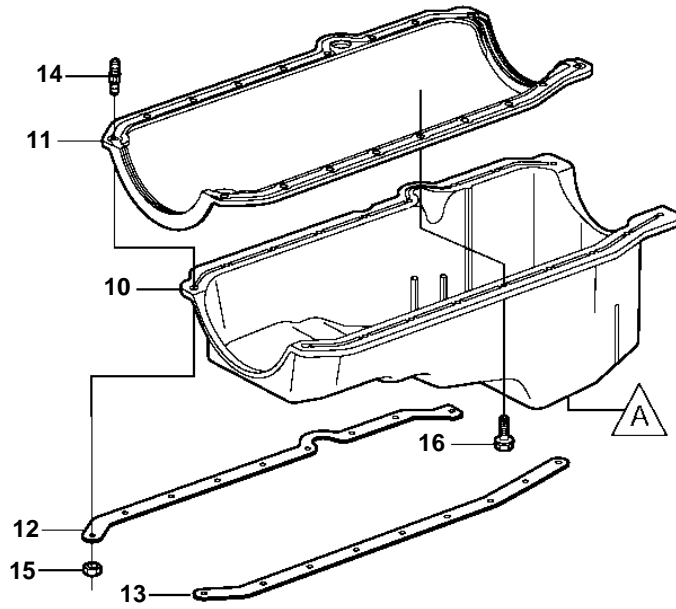

5.0GXIE-JF, 5.0GXIE-J, 5.0OSiE-JF, 5.0OSiE-J

23804

5.0GXIE-JF, 5.0GXIE-J, 5.0OSiE-JF, 5.0OSiE-J

REF	PART NO.	QTY	DESCRIPTION	NOTES
1	3856125	1	Oil pump	
2	3856126	1	Strainer	
3	3853198	1	Shaft	
4	3853199	1	Retainer	
5	3855972	2	Pin	
6	3853234	1	Bolt	
7	3852744	1	Baffle	
8	3862354	6	Stud	
9	3857664	5	Nut	
10	3857778	1	Sump	
11	3856138	1	Gasket kit	
12	3856121	1	Reinforcement	Starboard
13	3856120	1	Reinforcement	Port
14	3853202	4	Stud	
15	3856930	4	Nut	
16	3852595	14	Bolt	
17	40005662	1	Bracket	
18	3886659	1	Oil reservoir	
19	3595499	2	Screw	
20	8692305	1	Oil filter	
21	3875234	1	Cardboard tube	
22		1	· O-ring	not sold separately
23	3887657	2	Hose assembly	
24	3886181	4	Fitting screw	
25		4	· O-ring	not sold separately
26	3888543	4	Clip	
27	3886019	1	Adapter	
28	3852089	1	O-ring	
29	3853495	1	Retainer	
30	3852470	1	O-ring	
31	3852219	1	Valve	
32	3852133	2	Screw	
33	3595311	1	Dipstick tube	
34	3852033	1	O-ring	
35	3851981	1	Washer	
36	3587783	1	Fitting	
37	3853674	1	O-ring	
38	3852007	1	Washer	
39	888958	1	Retainer	
40	21107444	1	Dipstick	