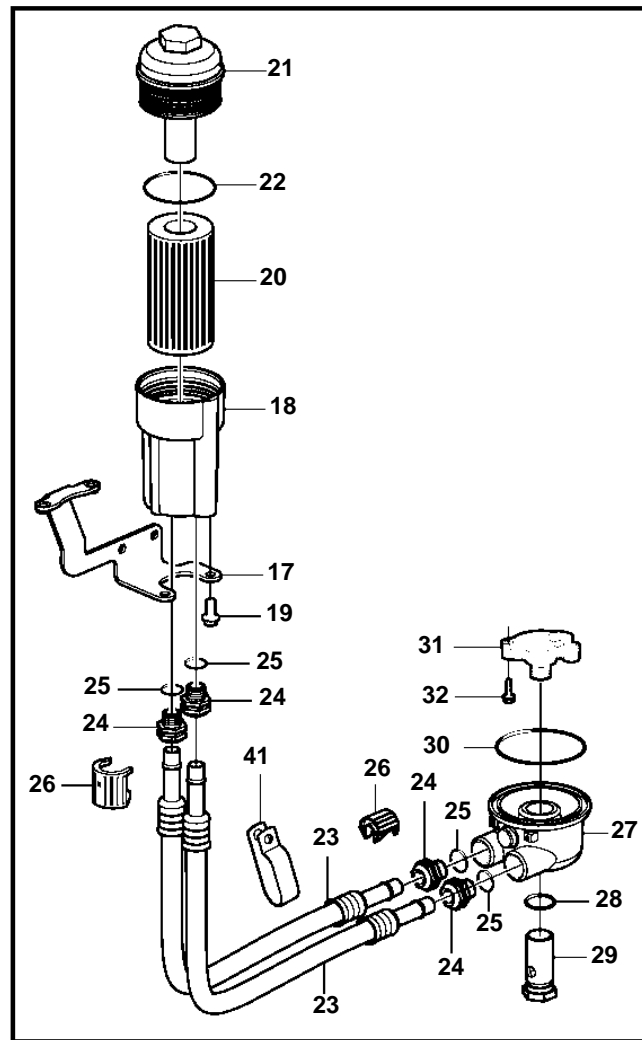

5.0GXIE-JF, 5.0GXIE-J, 5.0OSiE-JF, 5.0OSiE-J

23804

5.0GXIE-JF, 5.0GXIE-J, 5.0OSiE-JF, 5.0OSiE-J

REF	PART NO.	QTY	DESCRIPTION	NOTES
1	3856125	1	Oil pump	
2	3856126	1	Strainer	
3	3853198	1	Shaft	
4	3853199	1	Retainer	
5	3855972	2	Pin	
6	3853234	1	Bolt	
7	3852744	1	Baffle	
8	3862354	6	Stud	
9	3857664	5	Nut	
10	3857778	1	Sump	
11	3856138	1	Gasket kit	
12	3856121	1	Reinforcement	Starboard
13	3856120	1	Reinforcement	Port
14	3853202	4	Stud	
15	3856930	4	Nut	
16	3852595	14	Bolt	
17	40005662	1	Bracket	
18	3886659	1	Oil reservoir	
19	3595499	2	Screw	
20	8692305	1	Oil filter	
21	3875234	1	Cardboard tube	
22		1	· O-ring	not sold separately
23	3887657	2	Hose assembly	
24	3886181	4	Fitting screw	
25		4	· O-ring	not sold separately
26	3888543	4	Clip	
27	3886019	1	Adapter	
28	3852089	1	O-ring	
29	3853495	1	Retainer	
30	3852470	1	O-ring	
31	3852219	1	Valve	
32	3852133	2	Screw	
33	3595311	1	Dipstick tube	
34	3852033	1	O-ring	
35	3851981	1	Washer	
36	3587783	1	Fitting	
37	3853674	1	O-ring	
38	3852007	1	Washer	
39	888958	1	Retainer	
40	21107444	1	Dipstick	