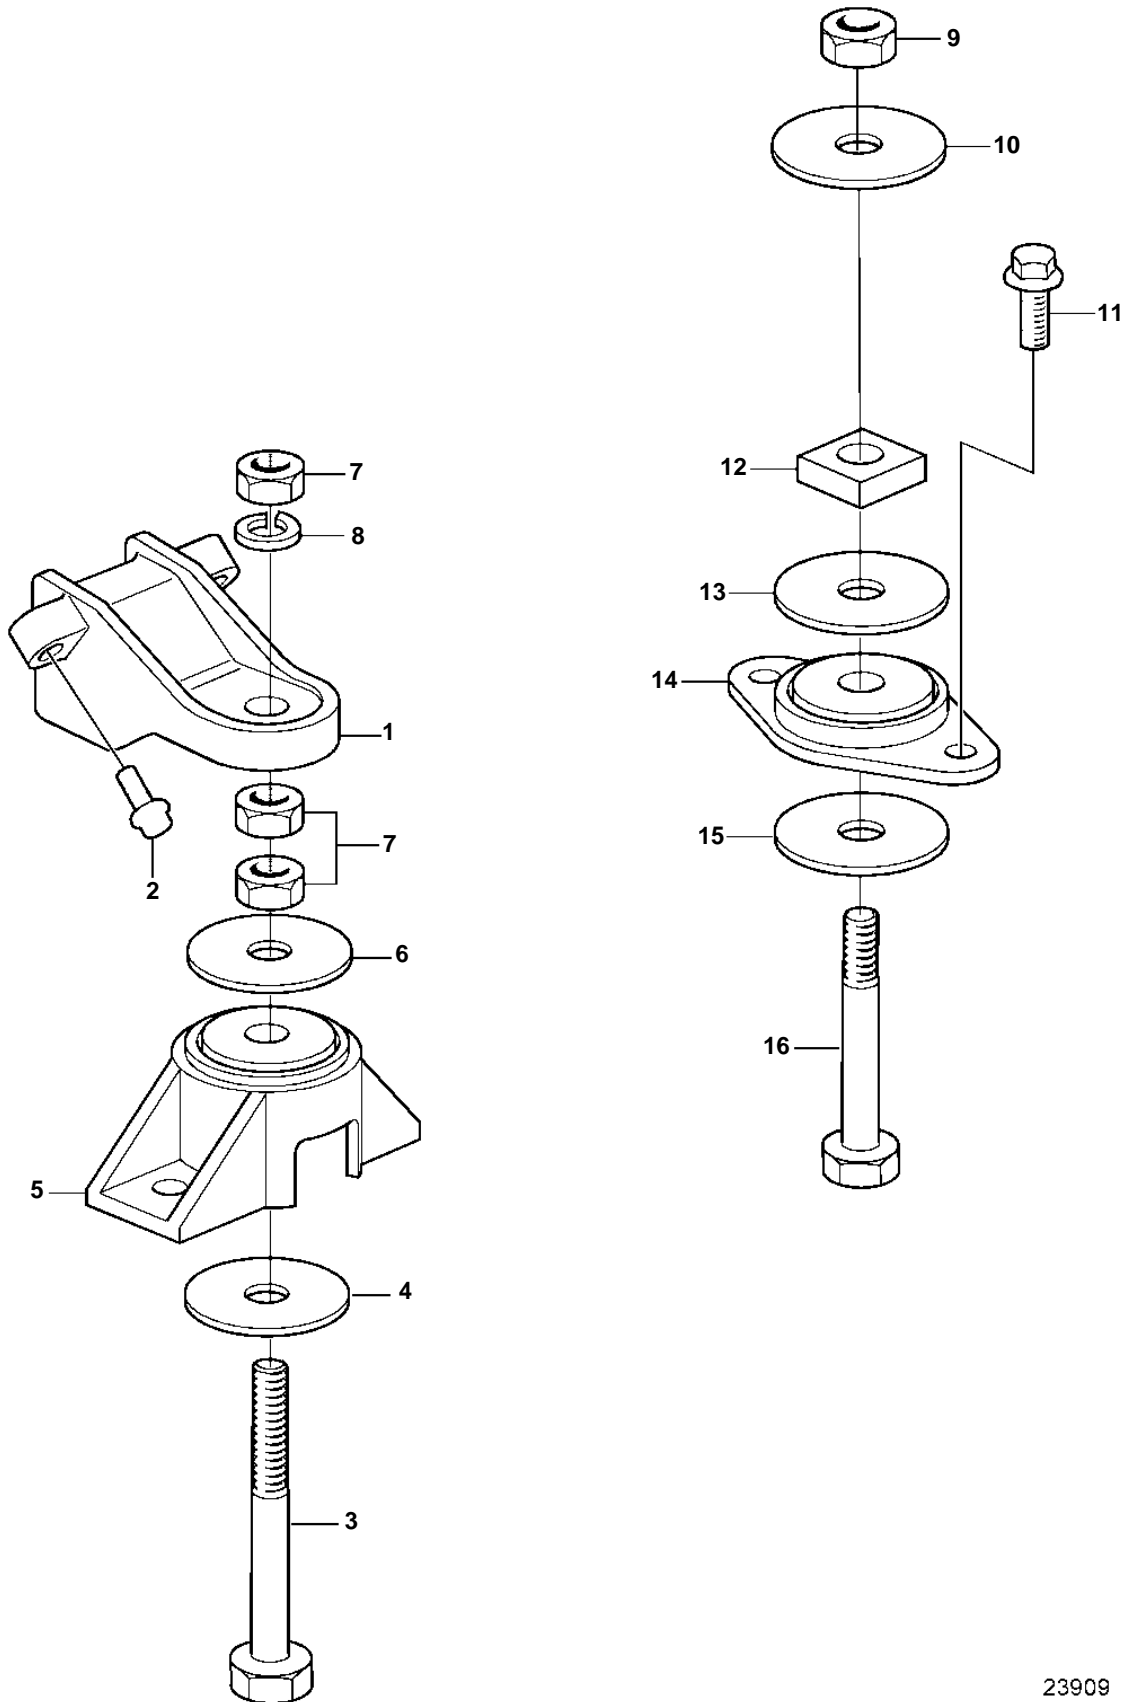

5.0GXiE-JF, 5.0GXiE-J, 5.0OSiE-JF, 5.0OSiE-J, 5.0GXiE-K, 5.0GXiE-KF, 5.0GXiE-M, 5.0GXiE-MF, 5.0GXiE-N

23909

5.0GXIE-JF, 5.0GXIE-J, 5.0OSiE-JF, 5.0OSiE-J, 5.0GXIE-K, 5.0GXIE-KF, 5.0GXIE-M, 5.0GXIE-MF, 5.0GXIE-N

REF	PART NO.	QTY	DESCRIPTION	NOTES
1	3818718	2	Bracket	
2	3860582	5	Screw	L=1.25" (32mm)
	3853393	1	Screw	L=1.50" (38mm)
3	3852566	2	Bolt	
4	3852428	2	Washer	
5	3853805	2	Rubber cushion	
6	3852433	2	Washer	
7	3852021	6	Nut	
8	3852090	2	Spring washer	
9	3862657	2	Nut	
10	3852540	2	Washer	
11	3595401	4	Screw	
12	3852539	2	Square nut	
13	3852622	2	Washer	
14	3853806	2	Rubber cushion	
15	3852542	2	Washer	
16	3587962	2	Screw	