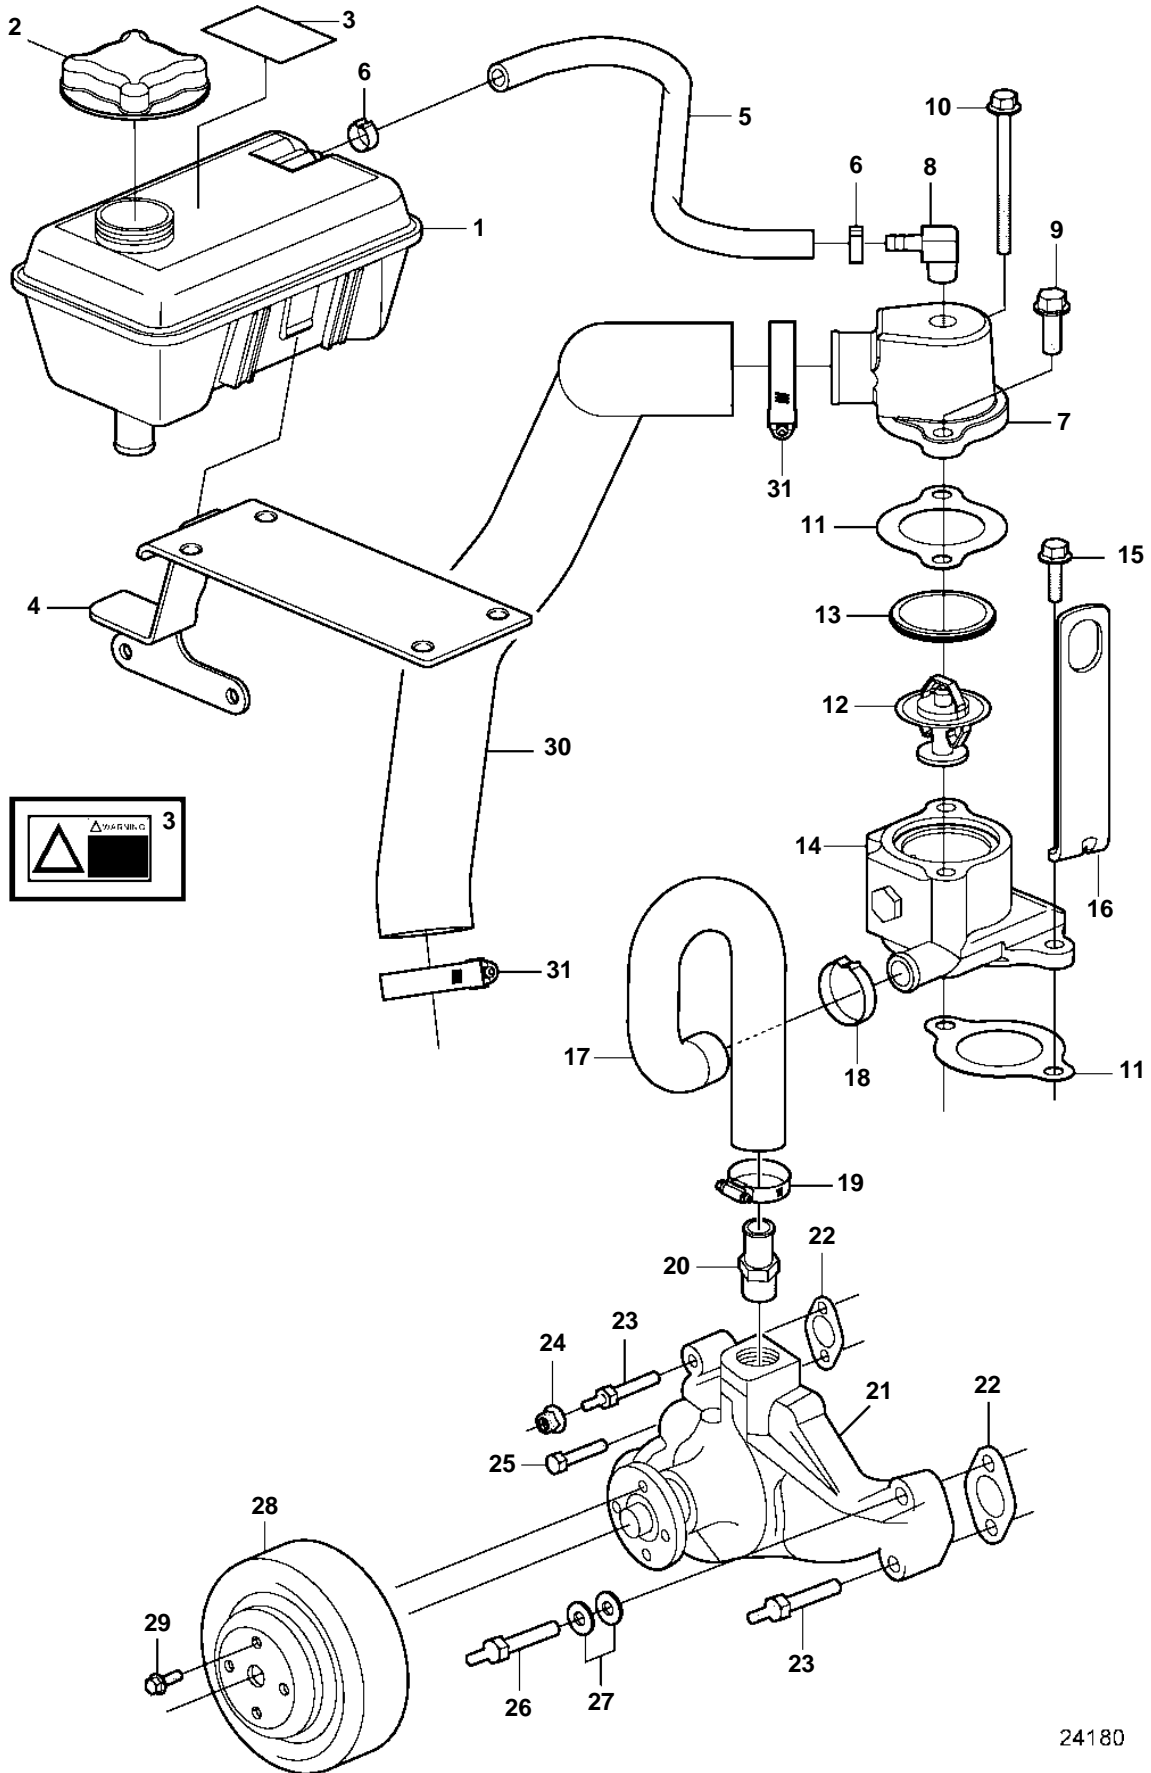

5.0GXiE-JF, 5.0OSiE-JF, 5.0GXiE-KF, 5.0GXiE-MF

24180

5.0GXIE-JF, 5.0OSiE-JF, 5.0GXIE-KF, 5.0GXIE-MF

REF	PART NO.	QTY	DESCRIPTION	NOTES
1	861105	1	Expansion tank	
2	1674083	1	Pressure cap	
3	3858552	1	Decal	WARNING!
4	40005868	1	Bracket	
5	3594149	1	Hose	
6	982643	1	Clamp	Oetiker
	3860413	1	Hose clamp	
7	3860555	1	Thermostat housing	
8	3860585	1	Elbow nipple	
9	3860163	1	Screw	
10	969189	1	Flange screw	
11	3852111	2	Gasket	
12	3831426	1	Thermostat kit	
13	416033	1	· Sealing ring	
14	3851384	1	Thermostat housing	
15	946671	1	Flange screw	
16	3593503	1	Bracket	
17	3862852	1	Hose	
18	982716	1	Clamp	
19	3863439	1	Hose clamp	
20	983744	1	Hose nipple	
21	3853850	1	Circulation pump	
22	3852477	2	Gasket	
23	3856147	2	Stud	
24	3853403	1	Nut	
25	3853403	1	Nut	
26	3856137	1	Bolt	
27	3856136	1	Bolt	
28	3860083	1	Pulley	
29	3863054	4	Screw	
30	3861741	1	Hose	
31	3812304	2	Hose clamp	