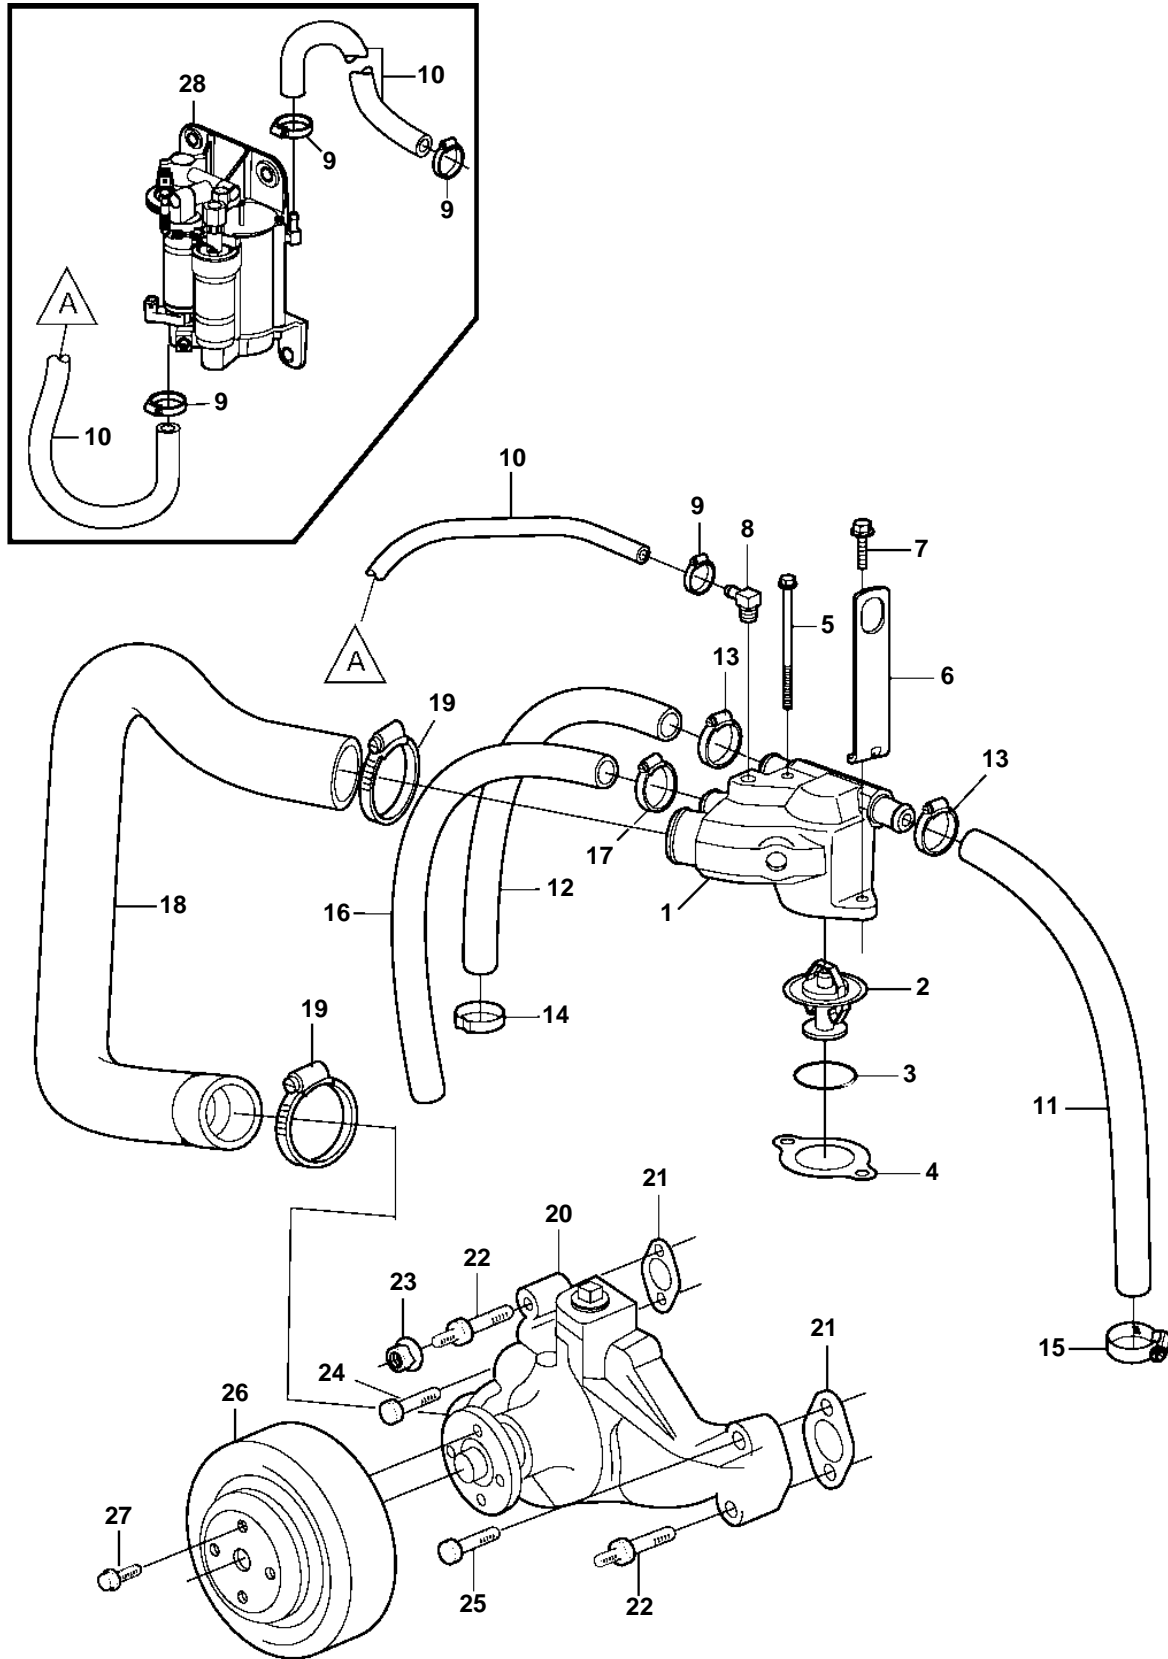

5.0GXIE-J, 5.0OSiE-J, 5.0GXIE-K, 5.0GXIE-N

5.0GXIE-J, 5.0OSiE-J, 5.0GXIE-K, 5.0GXIE-N

REF	PART NO.	QTY	DESCRIPTION	NOTES
1	3589553	1	Thermostat housing	
2	3587597	1	Thermostat	
3	983944	1	O-ring	
4	3852111	1	Gasket	
5	968842	1	Flange screw	
6	3593503	1	Bracket	
7	946671	1	Flange screw	
8	3853597	1	Elbow	
9	3860413	4	Hose clamp	
10	3862550	2	Hose	
11	3817847	1	Hose	
12	3862536	1	Hose	
13	3863439	2	Hose clamp	
14	982715	1	Clamp	
15	982715	1	Clamp	
16	3817817	1	Hose	
17	3863441	1	Hose clamp	
18	3862523	1	Hose	
19	3863438	2	Hose clamp	
20	3853850	1	Circulation pump	
21	3852477	2	Gasket	
22	3856147	2	Stud	
23	3853403	1	Nut	
24	3856137	1	Bolt	
25	3856136	1	Bolt	
26	3860083	1	Pulley	
27	3863054	4	Screw	
28		1	Fuel pump	See "Fuel System" section