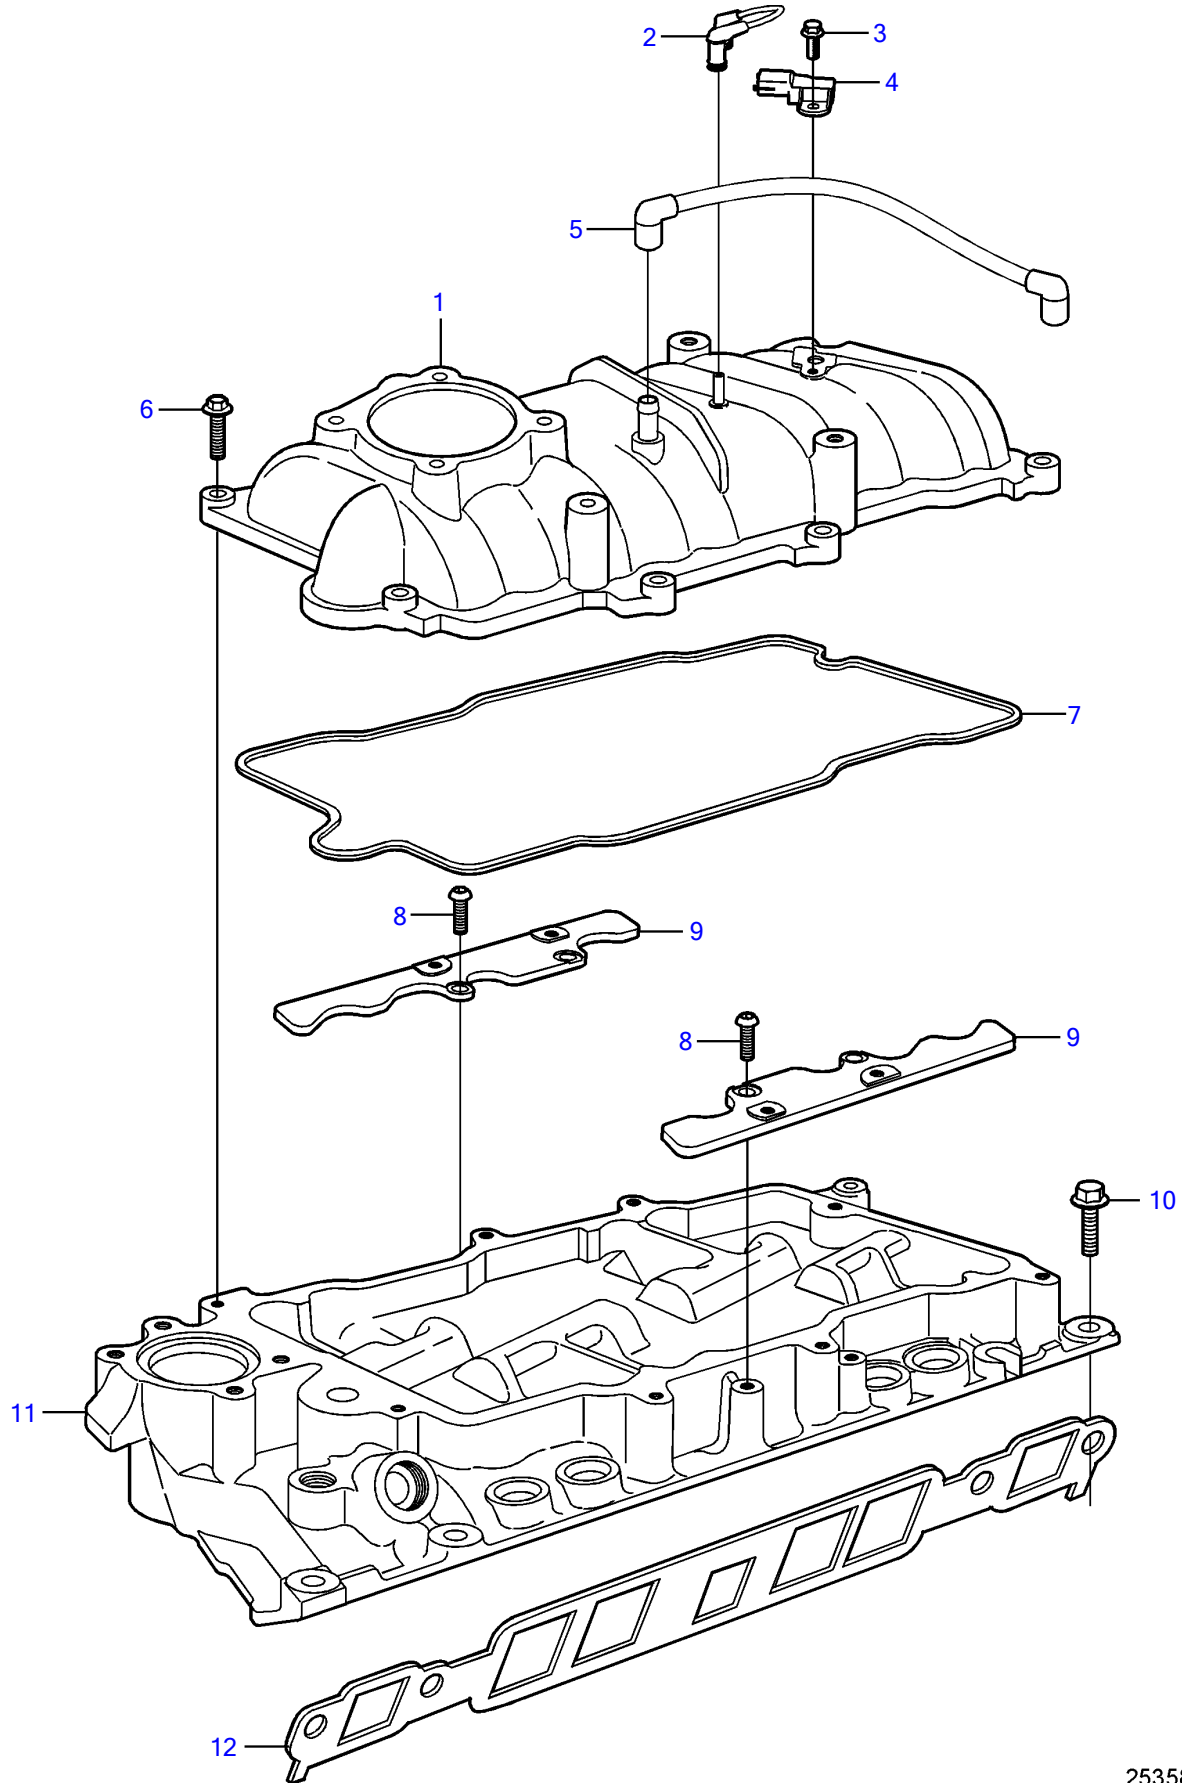

5.0GXIE-P

## 5.0GXIE-P

REF	PART NO.	QTY	DESCRIPTION	NOTES
1	21141686	1	Manifold	
2	3858974	1	Hose	
3	3858973	1	Bolt	
4	3859020	1	Sensor	MAT/MAP
5	3858989	1	Hose	Crankcase ventilation
6	3858961	10	Bolt	
7	3858960	1	Intake gasket	
8	3858982	4	Bolt	
9		2	Bracket	part not sold
10	3861980	8	Screw	
11	21141685	1	Manifold	
12	3857662	1	Intake gasket kit	