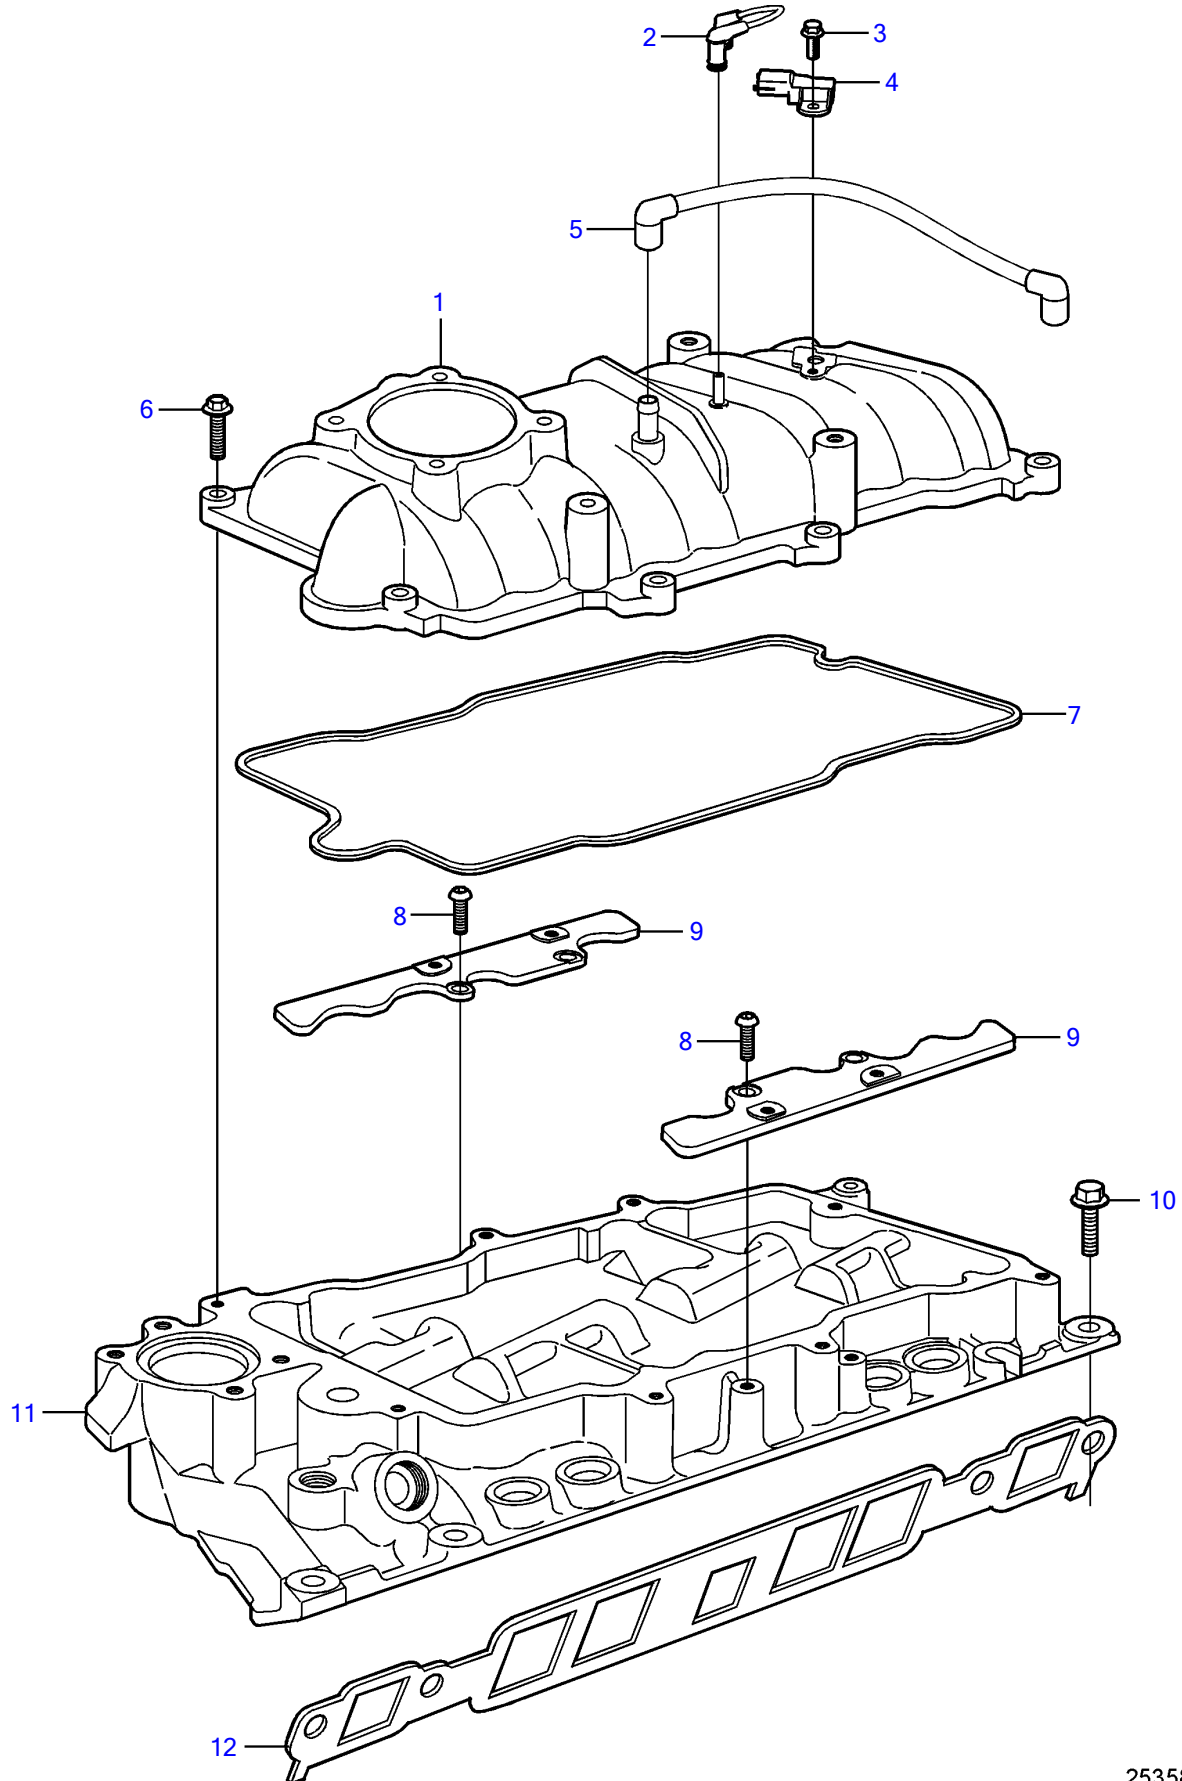

5.0GXIE-270-R

5.0GXIE-270-R

REF	PART NO.	QTY	DESCRIPTION	NOTES
1	21141686	1	Manifold	
2	3858974	1	Hose	
3	3858973	1	Bolt	
4	3859020	1	Sensor	MAT/MAP
5	3858989	1	Hose	Crankcase ventilation
6	3858961	10	Bolt	
7	3858960	1	Intake gasket	
8	3858982	4	Bolt	
9		2	Bracket	part not sold
10	3861980	8	Screw	
11	21141685	1	Manifold	
12	3857662	1	Intake gasket kit	