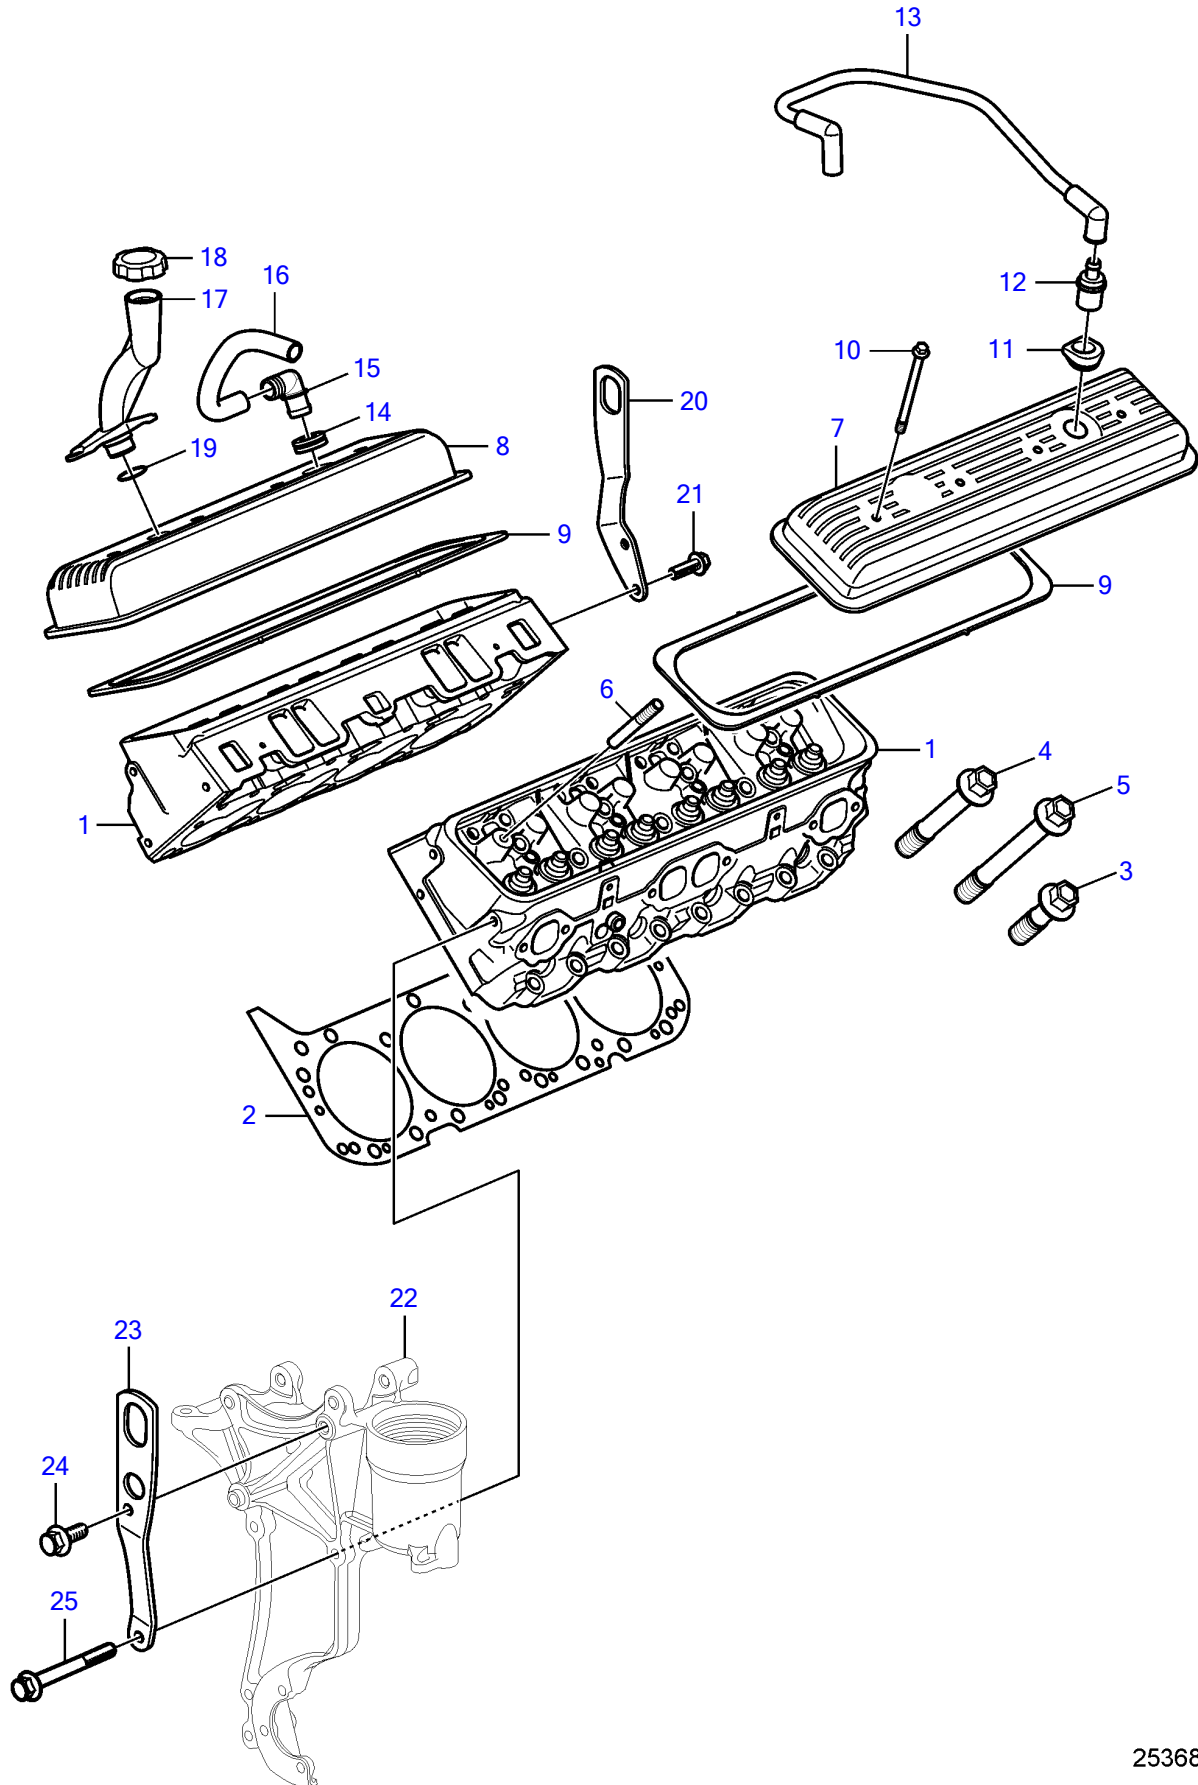

5.0GXIE-270-R

25368

5.0GXIE-270-R

REF	PART NO.	QTY	DESCRIPTION	NOTES
1	3857663	2	Cylinder head	
2	3853380	2	Cylinder head gasket	
3	3856122	16	Bolt	L=1.62" (41mm)
4	3856123	4	Bolt	L=3 1/16" (78mm)
5	3856124	14	Bolt	L=3 51/64" (96mm)
6	(3853146)	16	Stud	Obsolete part, O.S=0.003" (0.076mm)
7	3856927	1	Valve cover	
8	3856928	1	Valve cover	
9	3852687	2	Gasket	
10	3856135	8	Bolt	
11	3862296	1	Grommet	
12	3861989	1	Valve, PCV	
13	3858989	1	Hose	
14	3852103	1	Grommet	
15	3852104	1	Elbow	
16	3853546	1	Hose	
17	21405511	1	Tube	
18	3854008	1	Oil filler cap	
19	925063	1	O-ring	
20	21338270	1	Lifting eye	
21	(3853557)	2	Flange screw, flange	Obsolete part, 3/8" - 16 unc, L=0.75" (19mm)
22	21573817		Bracket	
23	21338268	1	Lifting eye	
24	3860834	1	Flange screw, flange	
25	3853392	1	Flange screw	