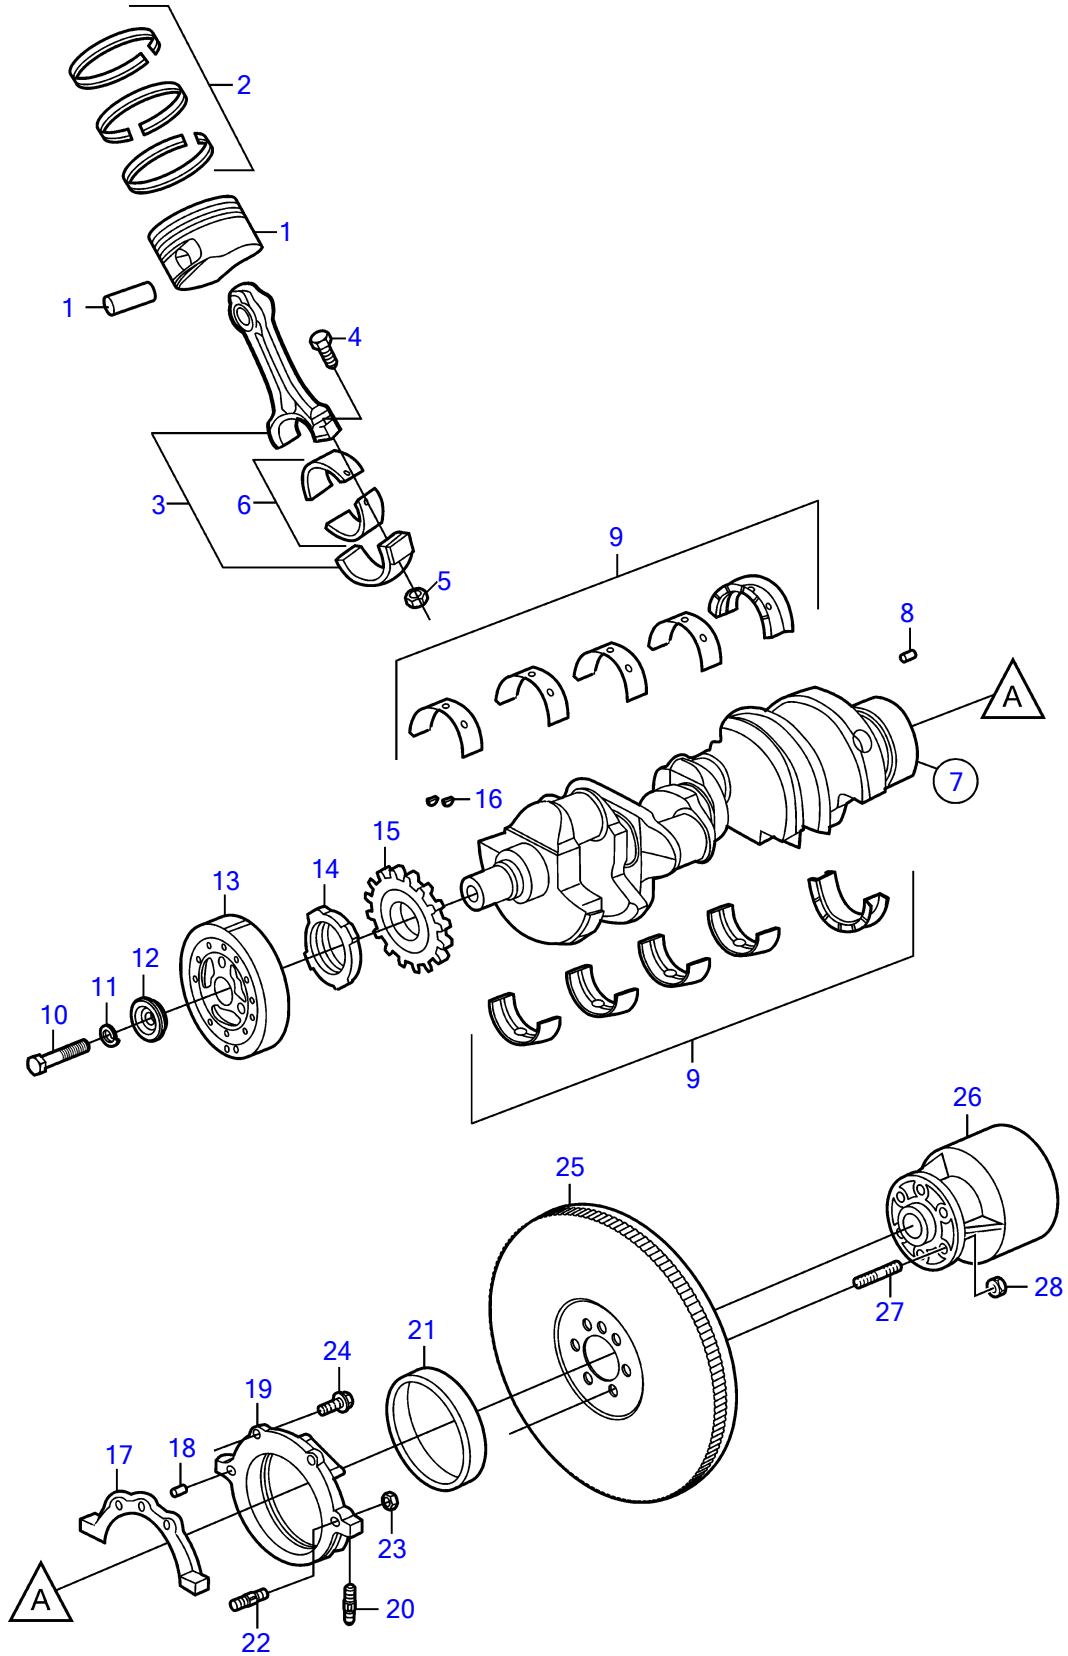

5.0GXIE-270-R

5.0GXIE-270-R

REF	PART NO.	QTY	DESCRIPTION	NOTES
1	3857667	8	Piston	Standard
	(3857669)	1	Piston	O.S=.030" (0.76mm), Obsolete part
		8	• Pin	not sold separately
2	3857670	8	Piston ring kit	Standard
	3857672	1	Piston ring kit	O.S=.030" (0.76mm)
3	3853957	8	Connecting rod	
4	3853162	16	• Bolt	
5	3853413	16	• Nut	
6	3853149	8	Bearing	
7	(3856923)	1	Crankshaft	Obsolete part
8	3855969	1	• Pin	
9	3862360	1	Bearing kit	
10	949518	1	Hexagon screw	
11	3852046	1	Spring washer	
12	3858177	1	Washer	
13	3862261	1	Vibration damper	
14	3862363	1	Ring	
15	3852690	1	Sprocket	
16	3852663	2	Woodruff key	
17	3852656	1	Gasket	
18	3856140	1	Pin	
19	3856925	1	Housing	
20	3853202	2	• Stud	
21	3856926	1	• Sealing	
22	3853205	1	Stud	
23	3853206	1	Nut	
24	3853203	2	Bolt	L=.875" (22.2mm)
	3853204	1	Bolt	L=1.75" (44.5mm)
25	3853958	1	Flywheel	
	3855970	1	• Gear	
26	3858437	1	Rubber coupling	
27	3853274	6	Stud	
28	3853273	6	Nut	