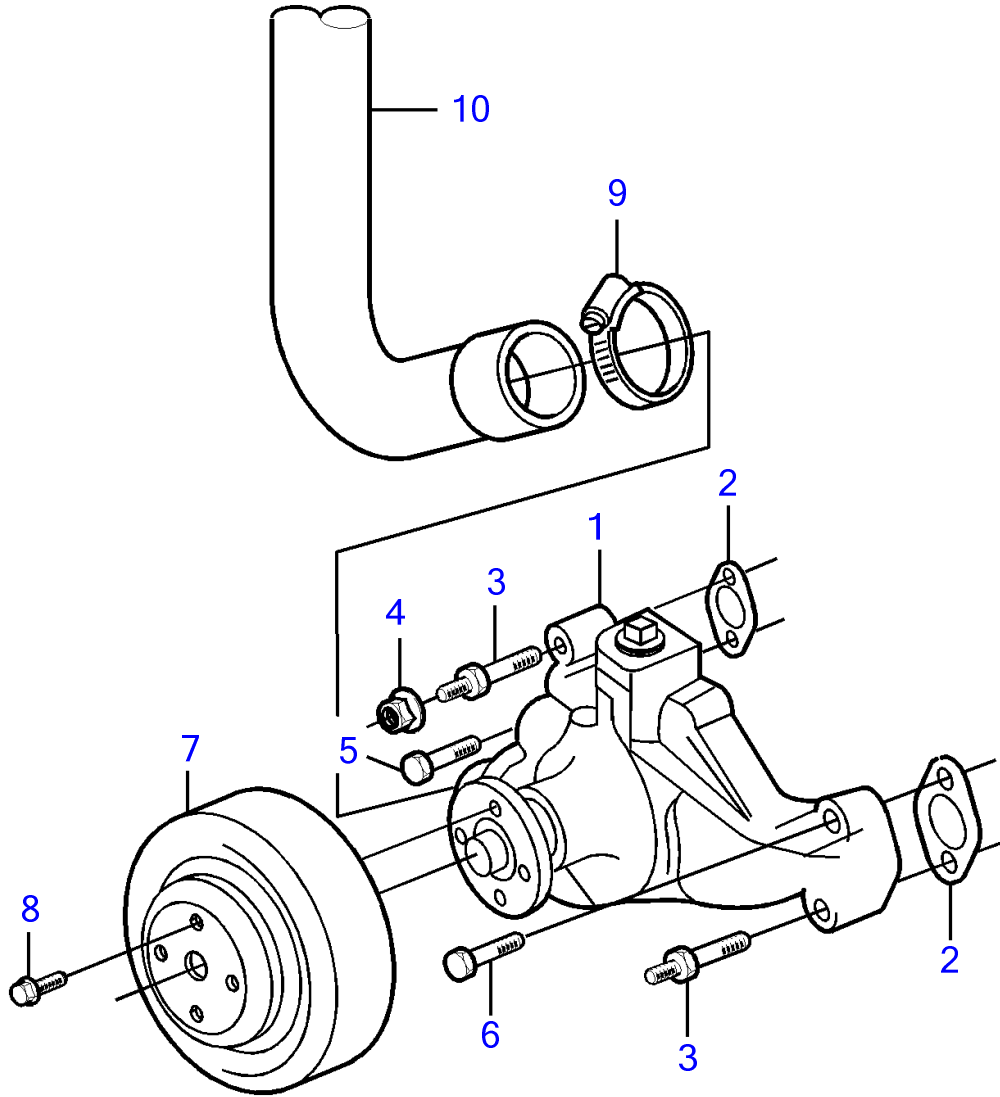

5.0GXIE-270-R

5.0GXIE-270-R

REF	PART NO.	QTY	DESCRIPTION	NOTES
1	3853850	1	Circulation pump	
2	3852477	2	Gasket	
3	3856147	2	Stud	
4	3853403	1	Nut retainer	
5	(3856137)	1	Bolt	Obsolete part
6	3856136	1	Bolt	
7	3860083	1	Pulley	
8	3863054	4	Flange screw	
9	3863438	1	Hose clamp	
10		1	Hose	Thermostat housing or heat exchanger