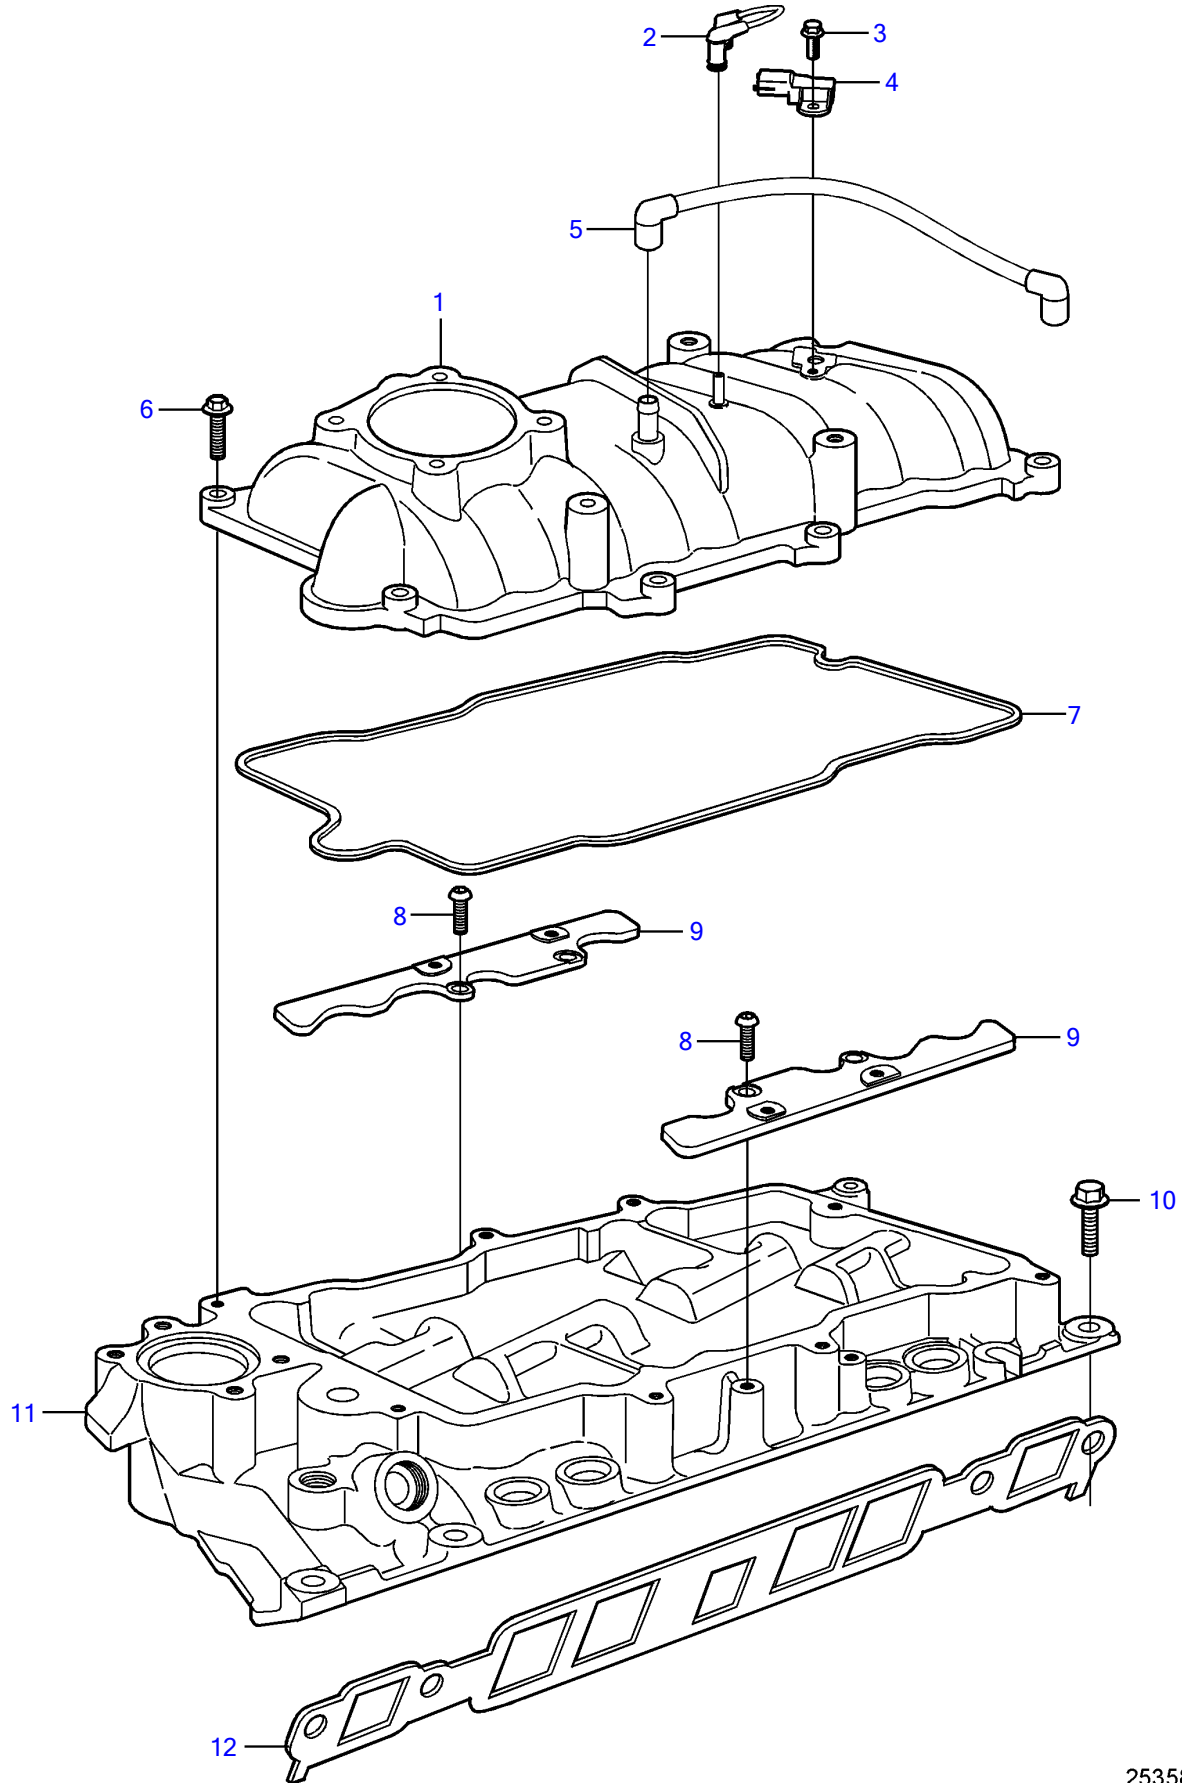

5.0GXICE-P

## 5.0GXICE-P

REF	PART NO.	QTY	DESCRIPTION	NOTES
1	21141686	1	Manifold	
2	3858974	1	Hose	
3	3858973	1	Bolt	
4	3859020	1	Sensor	MAT/MAP
5	3858989	1	Hose	Crankcase ventilation
6	3858961	10	Bolt	
7	3858960	1	Intake gasket	
8	3858982	4	Bolt	
9		2	Bracket	part not sold
10	3861980	8	Screw	
11	21141685	1	Manifold	
12	3857662	1	Intake gasket kit	