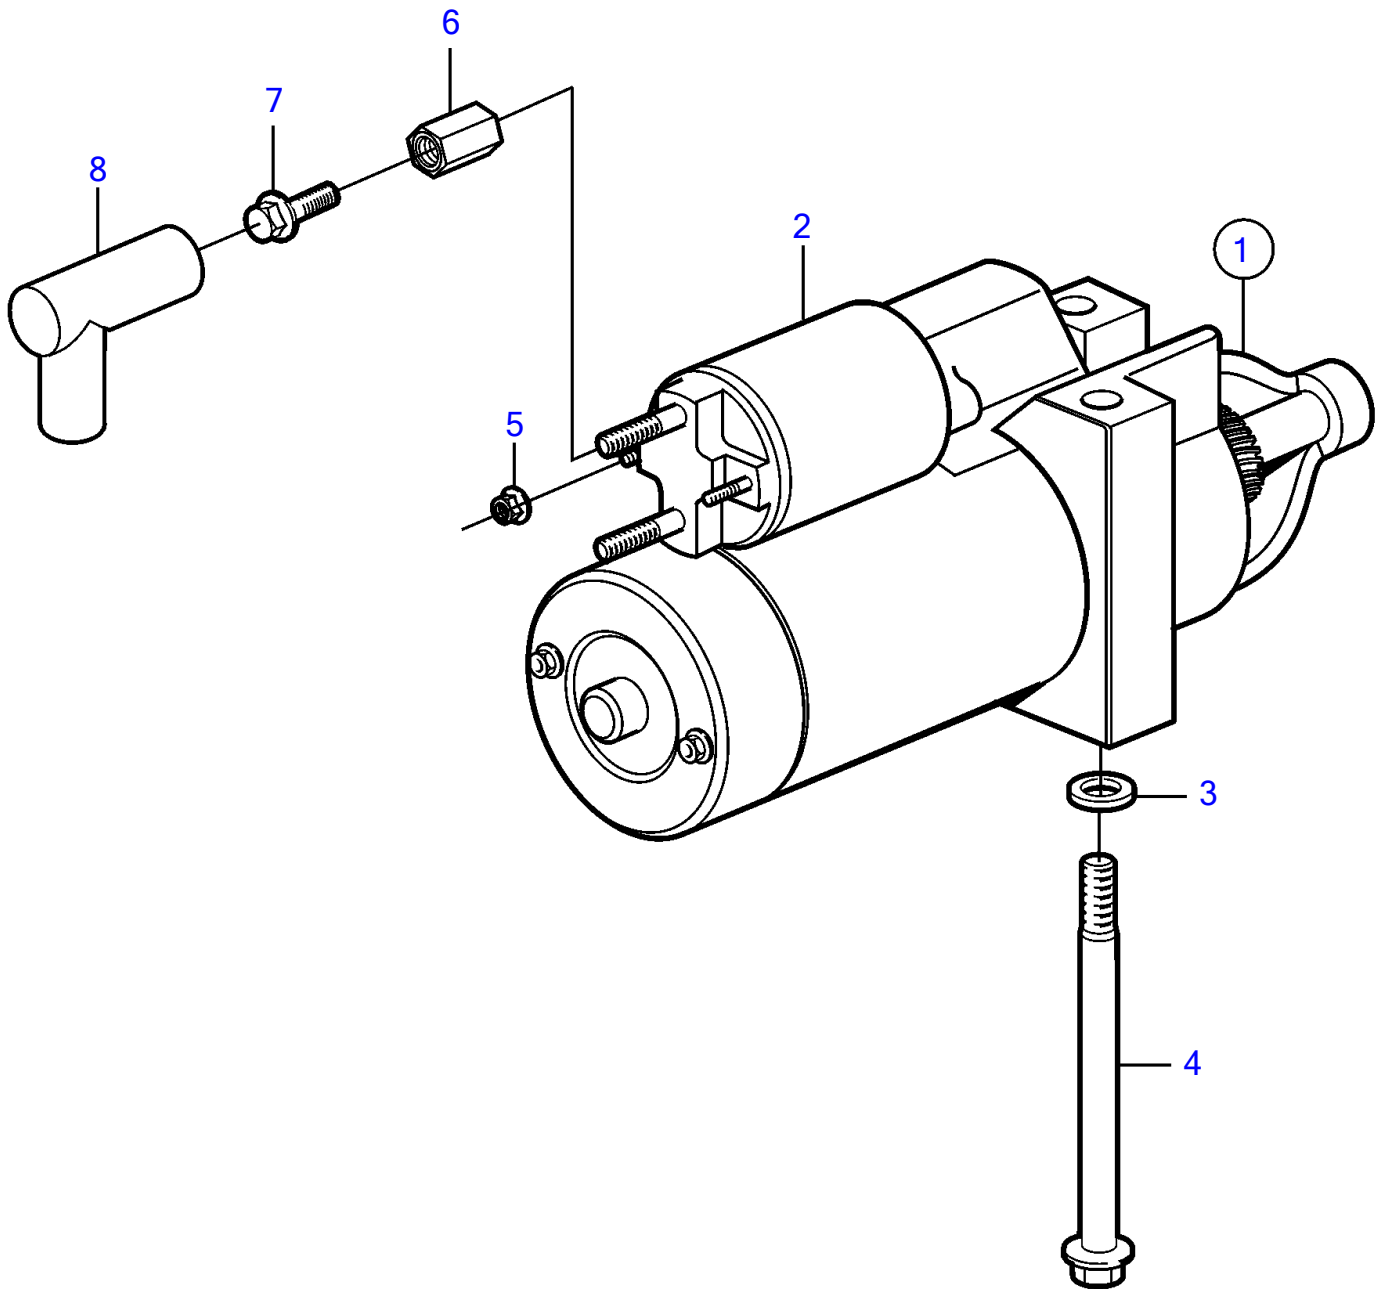

5.0GXICE-270-R, 5.0GiCE-225-S

20931

5.0GXICE-270-R, 5.0GiCE-225-S

REF	PART NO.	QTY	DESCRIPTION
1	3885317	1	Starter motor
2	3810300	1	• Solenoid kit
3	3854496	2	Washer
4	3854752	2	Screw
5	949874	2	Flange lock nut
6	855314	1	Spacer nut
7	947107	1	Flange screw
		1	Flange screw
8	855798	1	Protecting sleeve