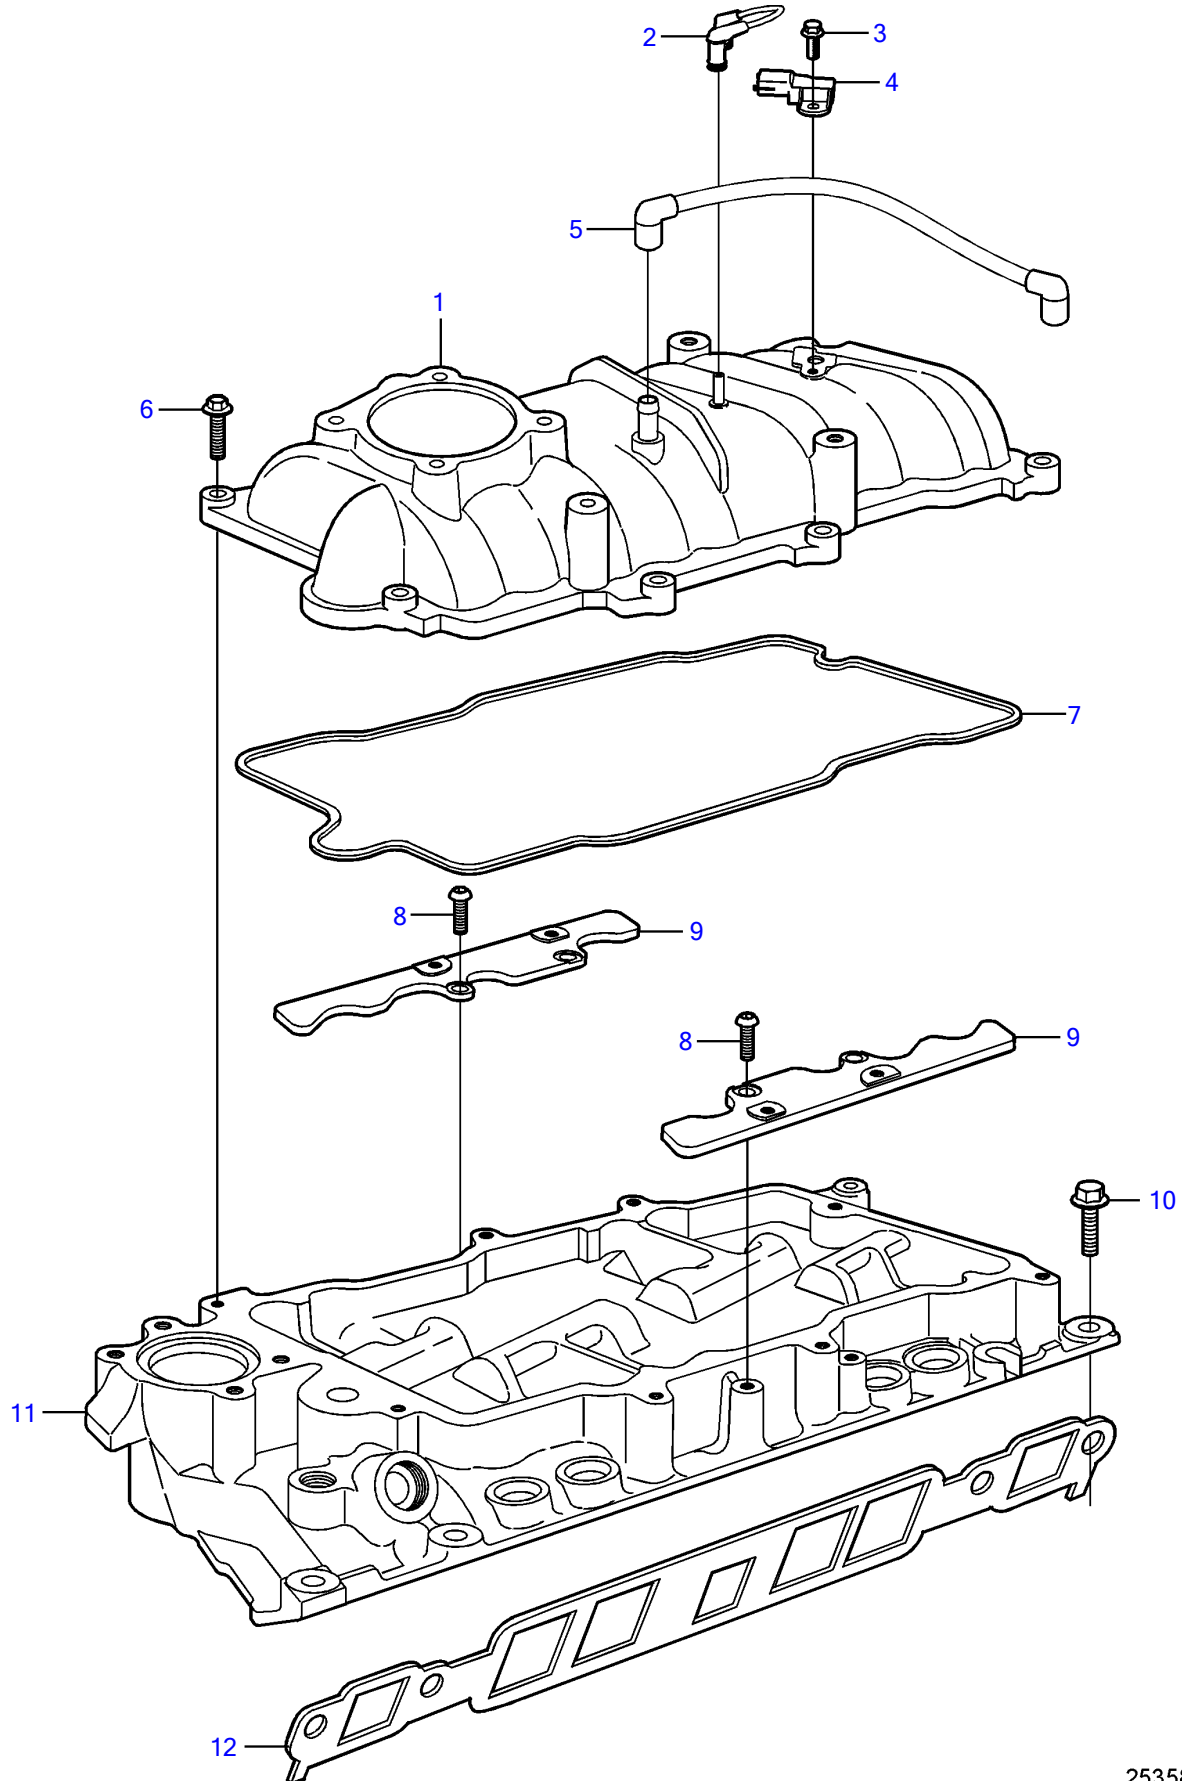

5.0GXIC-P

5.0GXIC-P

REF	PART NO.	QTY	DESCRIPTION	NOTES
1	21141686	1	Manifold	
2	3858974	1	Hose	
3	3858973	1	Bolt	
4	3859020	1	Sensor	MAT/MAP
5	3858989	1	Hose	Crankcase ventilation
6	3858961	10	Bolt	
7	3858960	1	Intake gasket	
8	3858982	4	Bolt	
9		2	Bracket	part not sold
10	3861980	8	Screw	
11	21141685	1	Manifold	
12	3857662	1	Intake gasket kit	