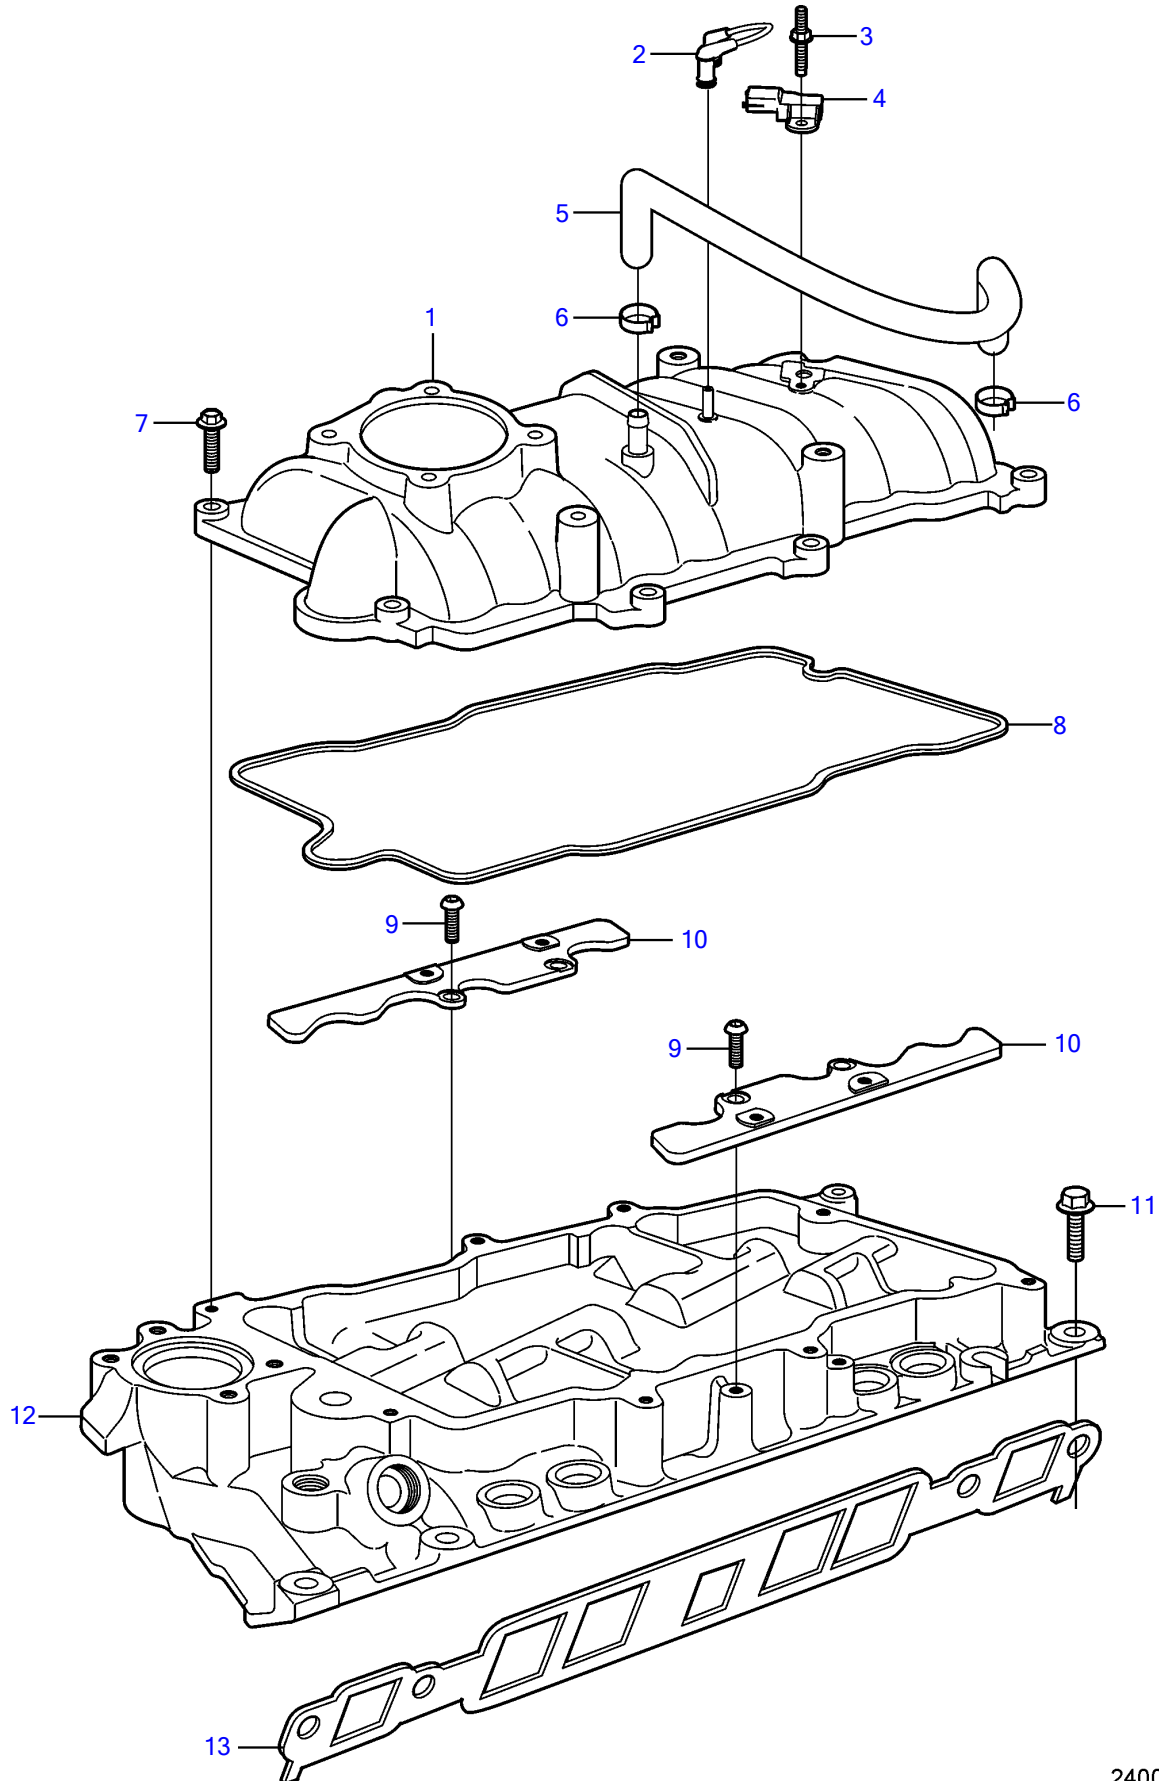

5.0GXIC-J, 5.0GXIC-JF

5.0GXIC-J, 5.0GXIC-JF

REF	PART NO.	QTY	DESCRIPTION	NOTES
1	21141686	1	Manifold	
2	3858974	1	Hose	
3	3858973	1	Bolt	
4	3859020	1	Sensor	MAT/MAP
5	3595357	1	Hose	
6	982663	2	Hose clamp	
7	3858961	10	Bolt	
8	3858960	1	Intake gasket	
9	3858982	4	Bolt	
10		2	Bracket	part not sold
11	3861980	8	Screw	
12	21141685	1	Manifold	
13	3857662	1	Intake gasket kit	