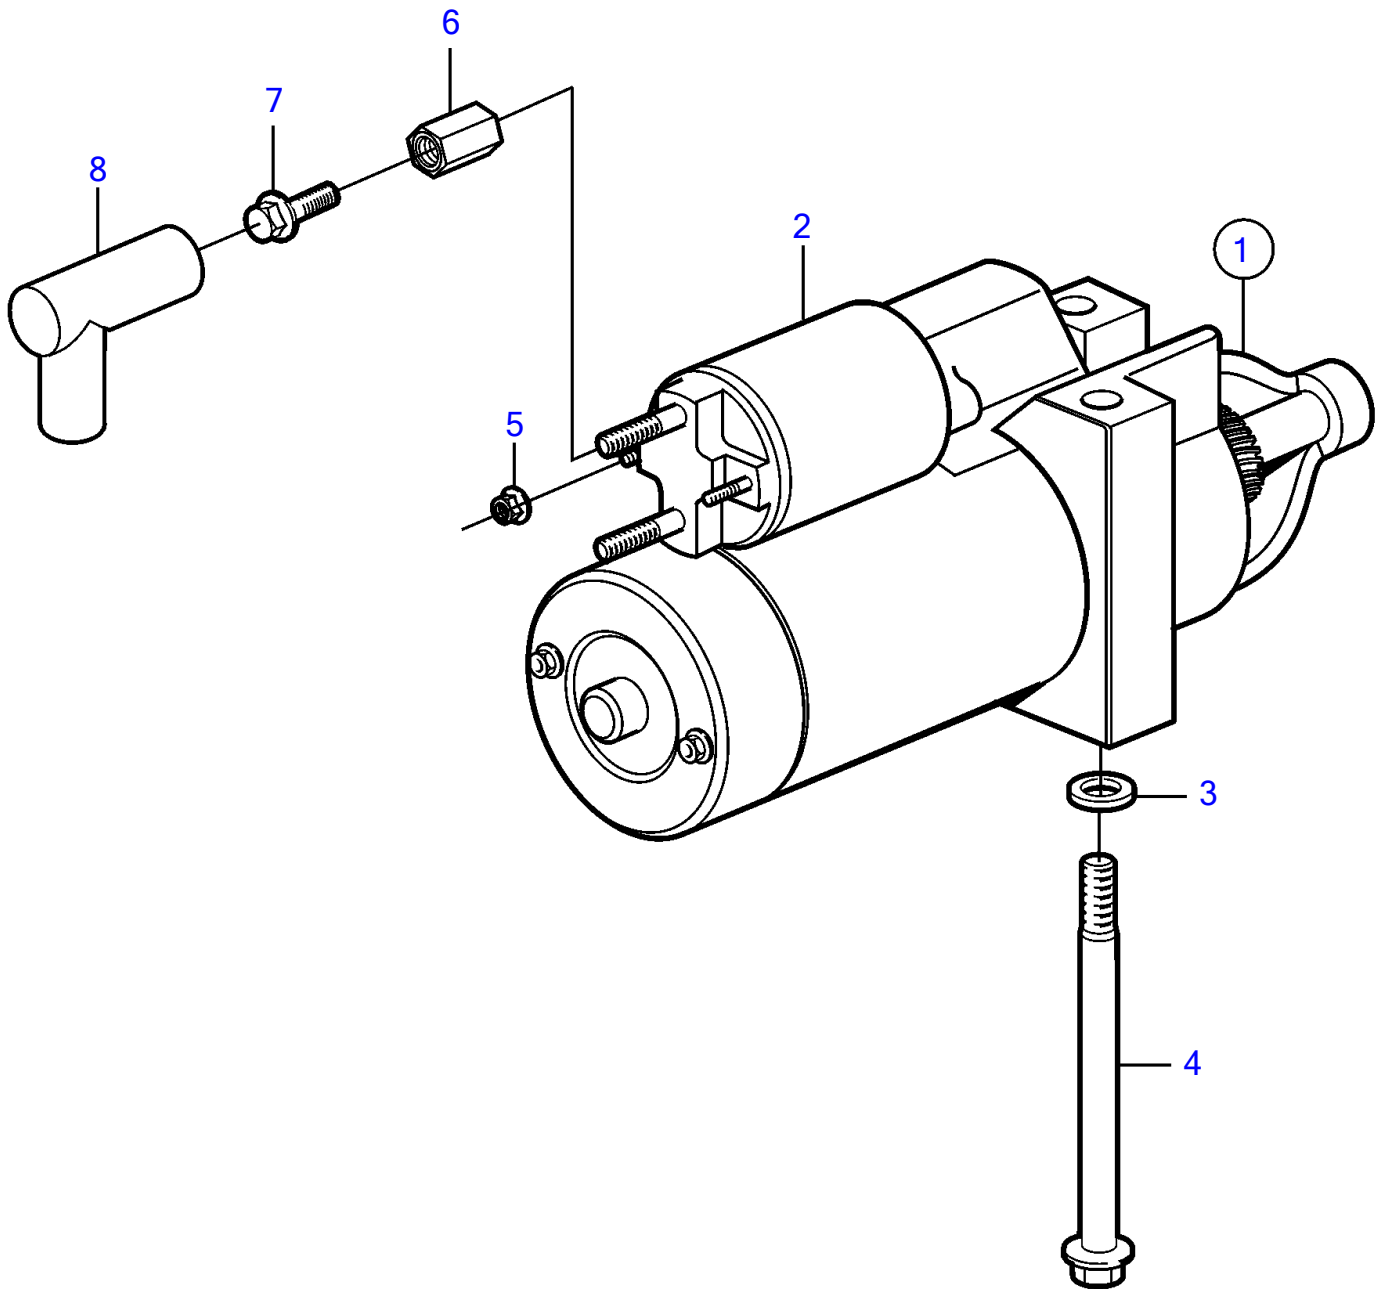

5.0GXIC-J, 5.0GXIC-JF

20931

5.0GXIC-J, 5.0GXIC-JF

REF	PART NO.	QTY	DESCRIPTION
1	3885317	1	Starter motor
2	3810300	1	• Solenoid kit
3	3854496	2	Washer
4	3854752	2	Screw
5	949874	2	Flange lock nut
6	855314	1	Spacer nut
7	947107	1	Flange screw
		1	Flange screw
8	855798	1	Protecting sleeve