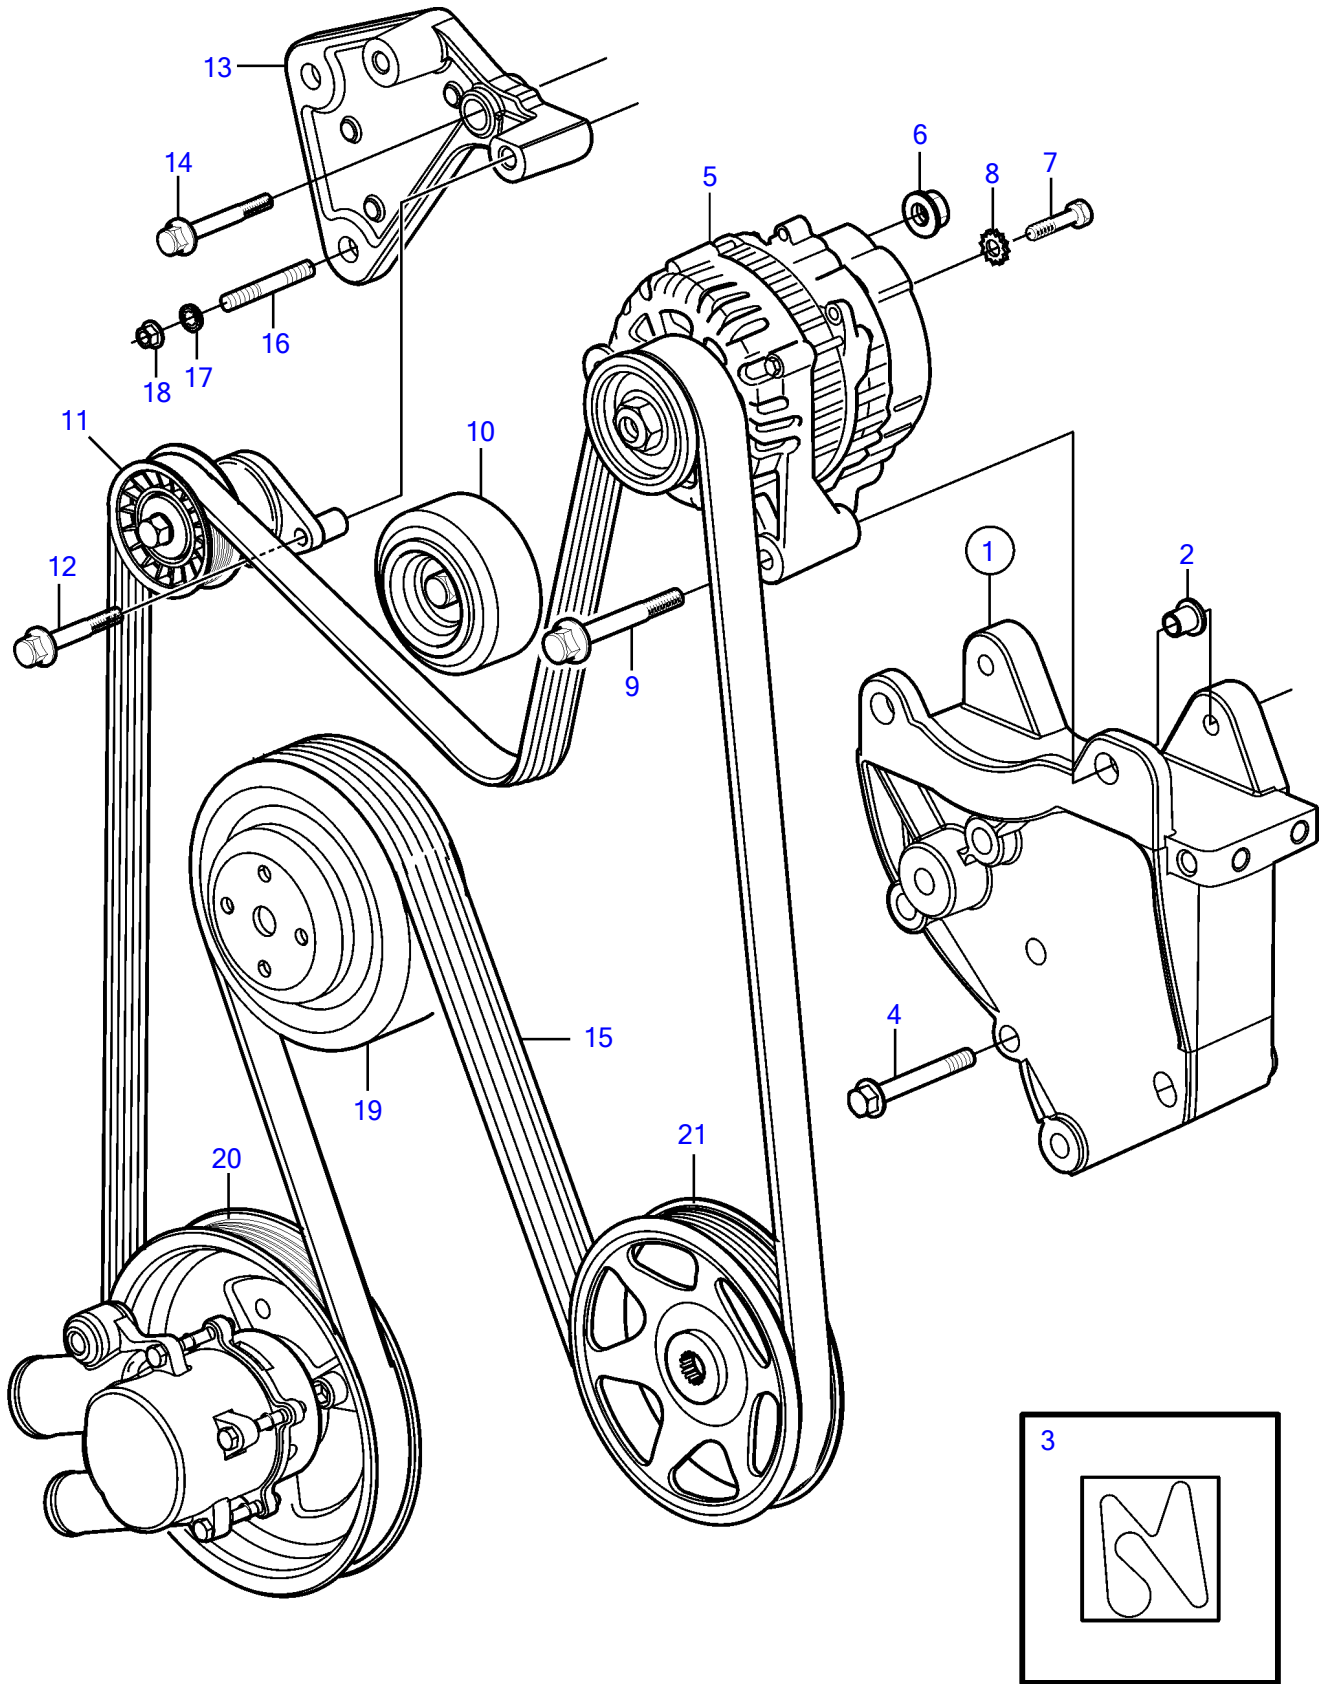

5.0GXIC-J, 5.0GXIC-JF

5.0GXIC-J, 5.0GXIC-JF

REF	PART NO.	QTY	DESCRIPTION
1	3847534	1	Bracket
2	3863175	2	• Bushing
3	3863274	1	Decal
4	3860281	3	Flange screw
5	3884950	1	Alternator
6	945408	1	Flange nut
7	3852208	1	Screw
8	3852520	1	Washer
9	947790	2	Flange screw
10	3861009	1	Pulley
11	3885250	1	Belt tensioner
12	3841928	2	Flange screw
13	3886598	1	Bracket
14	3841928	1	Flange screw
15	21132390	1	Belt
16	3860928	2	Stud
17	3860538	2	Spring clip, speed
18	3853404	2	Nut
19		1	Pulley, circulation pump
20		1	Sea water pump
21		1	Pulley, power steering pump