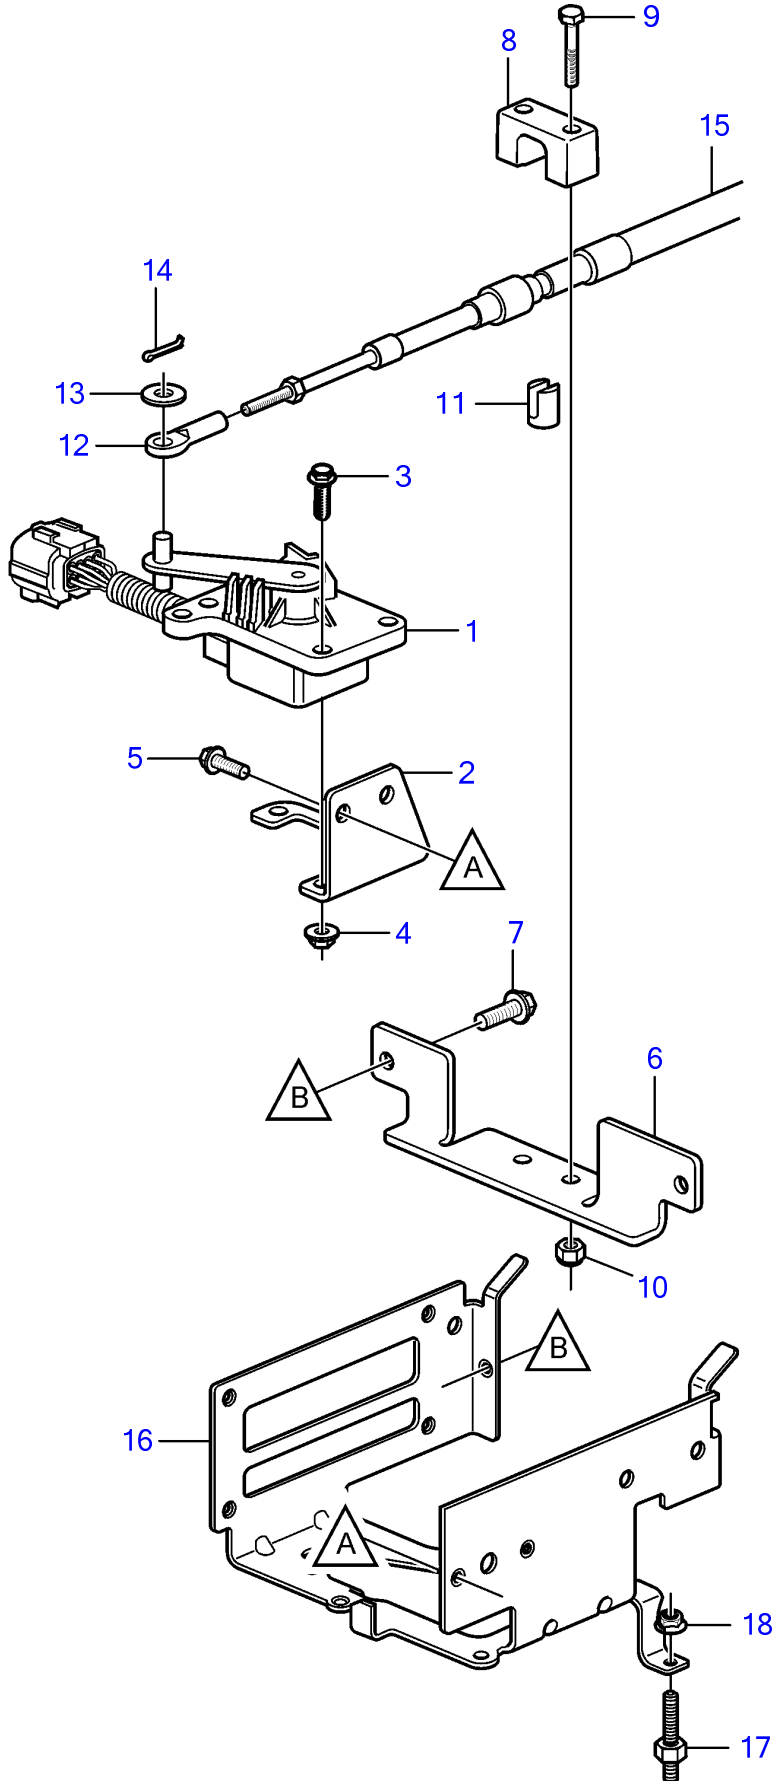

5.0GXIC-J, 5.0GXIC-JF

5.0GXIC-J, 5.0GXIC-JF

REF	PART NO.	QTY	DESCRIPTION	NOTES
1	3887199	1	Housing	
2	3849435	1	Bracket	
3	946934	3	Flange screw	
4	981124	3	Flange nut	
5	3852006	2	Screw	
6	40005453	1	Bracket	
7	3852006	2	Screw	
8	3850266	1	Anchor	
9	(3852048)	1	Screw	Obsolete part
10	3852118	1	Nut	
11	3852019	1	Retainer	
12	3850941	1	Adapter	
13	3852193	1	Washer	
14	3852052	1	Split pin	
15		1	Cable	
16	3595367	1	Bracket	
17	3594748	1	Spacer screw	L=45mm
	3594749	2	Spacer screw	L=40mm
18	981124	2	Flange nut	