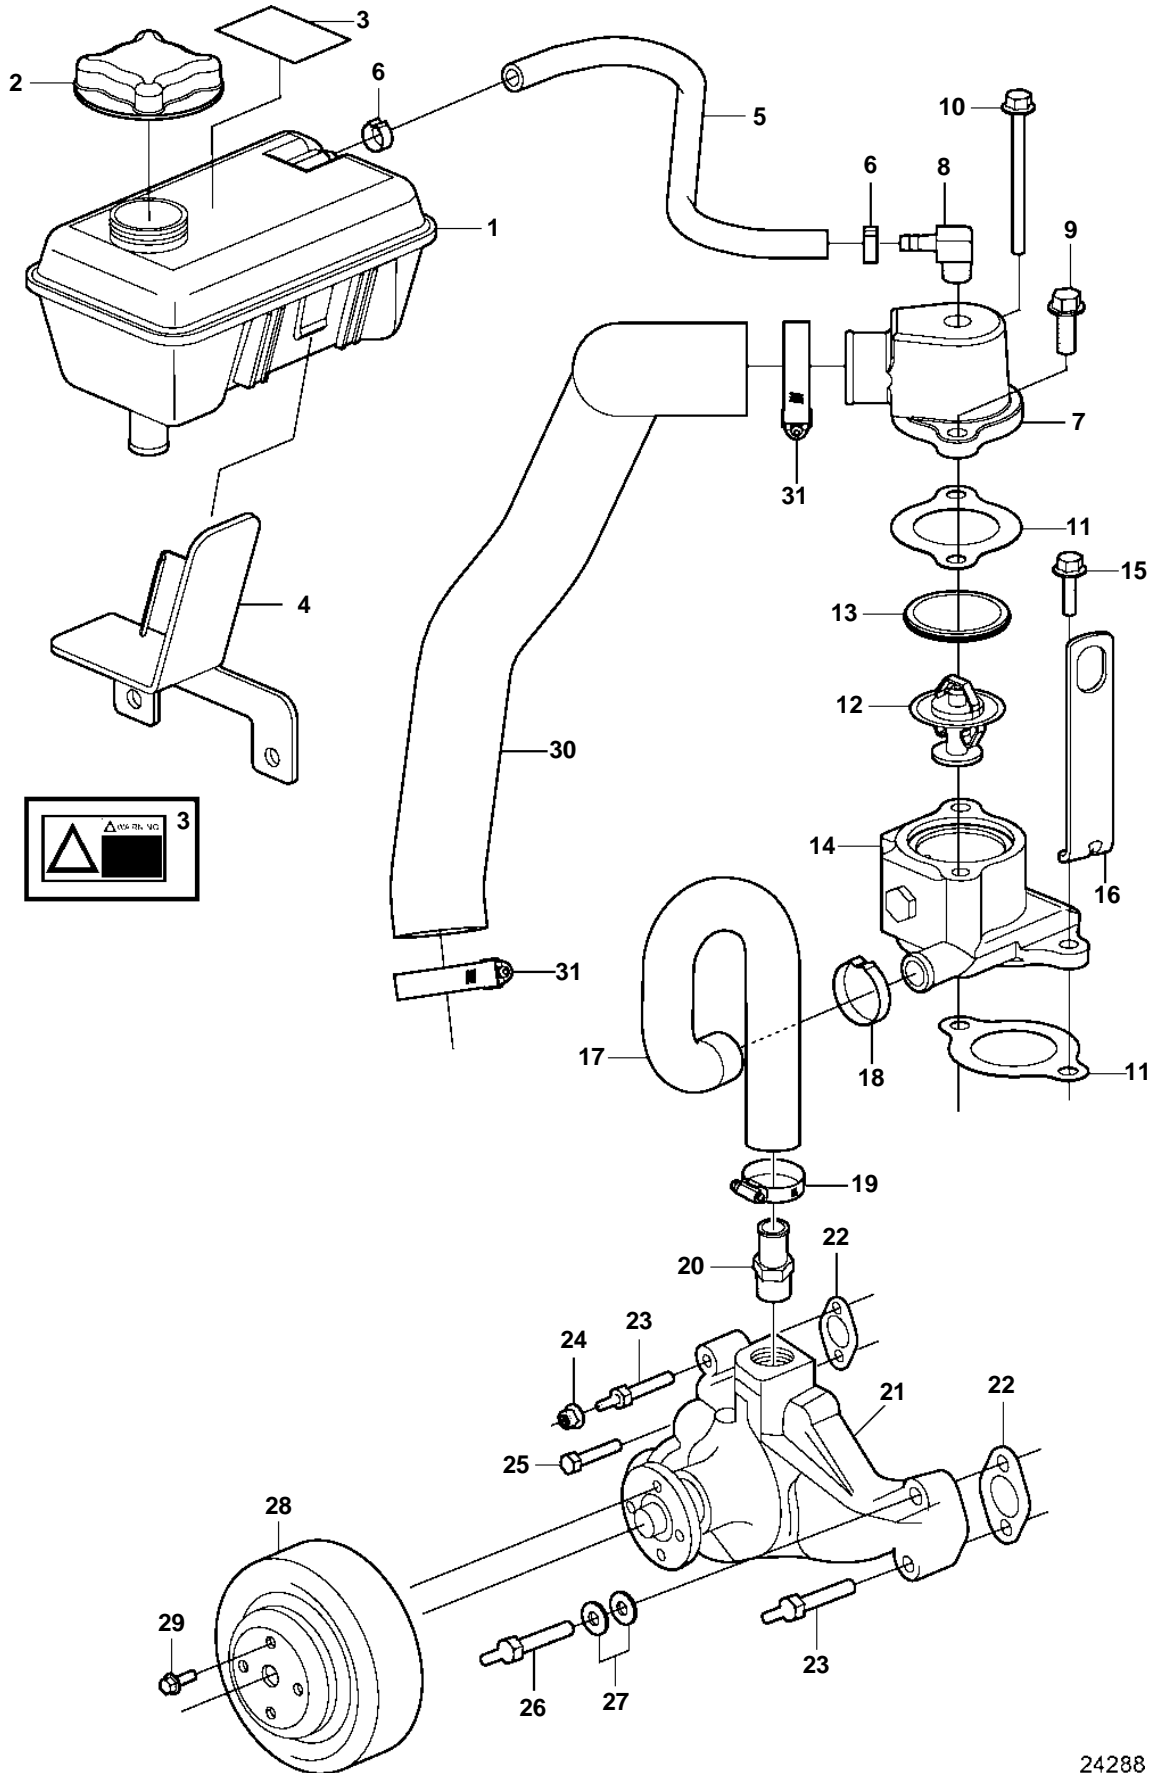

5.0GXi-JF, 5.0OSi-JF, 5.0GXi-N

5.0GXi-JF, 5.0OSi-JF, 5.0GXi-N

REF	PART NO.	QTY	DESCRIPTION	NOTES
1	861105	1	Expansion tank	
2	1674083	1	Pressure cap	
3	3858552	1	Decal	WARNING!
4	3848570	1	Bracket	
5	3860955	1	Hose	
6	982643	1	Clamp	Oetiker
	3860413	1	Hose clamp	
7	3860555	1	Thermostat housing	
8	3860585	1	Elbow nipple	
9	3860163	1	Screw	
10	969189	1	Flange screw	
11	3852111	2	Gasket	
12	3831426	1	Thermostat kit	
13	416033	1	· Sealing ring	
14	3851384	1	Thermostat housing	
15	946671	1	Flange screw	
16	3593503	1	Bracket	
17	3862852	1	Hose	
18	982716	1	Clamp	
19	3863439	1	Hose clamp	
20	983744	1	Hose nipple	
21	3853850	1	Circulation pump	
22	3852477	2	Gasket	
23	3856147	2	Stud	
24	3853403	1	Nut	
25	3853403	1	Nut	
26	3856137	1	Bolt	
27	3856136	1	Bolt	
28	3860083	1	Pulley	
29	3863054	4	Screw	
30	3861741	1	Hose	
31	3812304	2	Hose clamp	