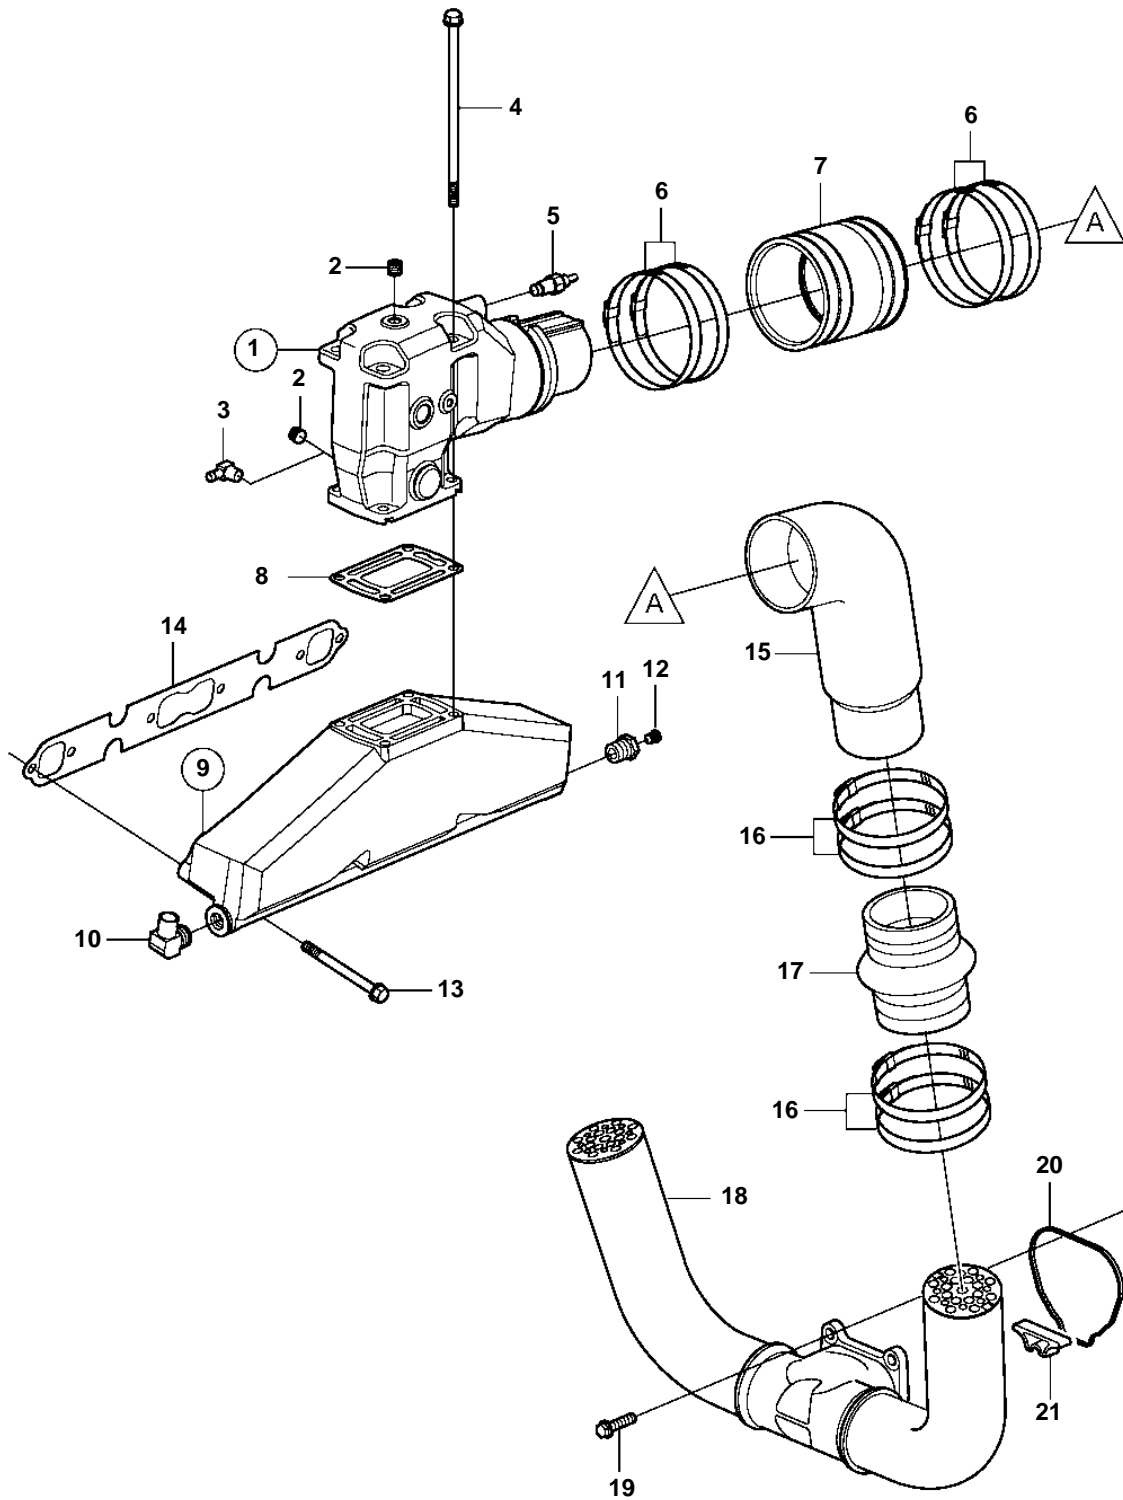

5.0GXi-G, 5.0GXi-GF

23333

5.0GXi-G, 5.0GXi-GF

REF	PART NO.	QTY	DESCRIPTION	SEE SEC.	NOTES
1	3863061	2	Elbow		
			· Bulletin P-25-1-5	P-25-1-5-EN	Riser Extension Kit
			· Bulletin P-25-1-4	P-25-1-4-EN	Tall Riser Options
2	3850740	4	· Plug		
3	3853597	1	Elbow		
4	3808361	8	Screw		
5	3862500	2	Temperature sensor		
6	3863443	8	Hose clamp		
7	3852696	2	Hose		
8	3863191	1	Kit		
		2	· Gasket		
9	3857723	2	Exhaust manifold		
10	3852538	2	· Elbow		
11	3858291	2	· Reduction sleeve		
12	3850802	2	· Plug		
13	3857184	12	Flange screw		
14	3852468	2	Gasket		
15	3863189	2	Elbow		
16	3863442	8	Hose clamp		
17	3863450	2	Bellows		
18	3888684	1	Exhaust pipe		
19	3841928	4	Screw		
20	3841013	1	Gasket		
21	3888557	1	Plug		