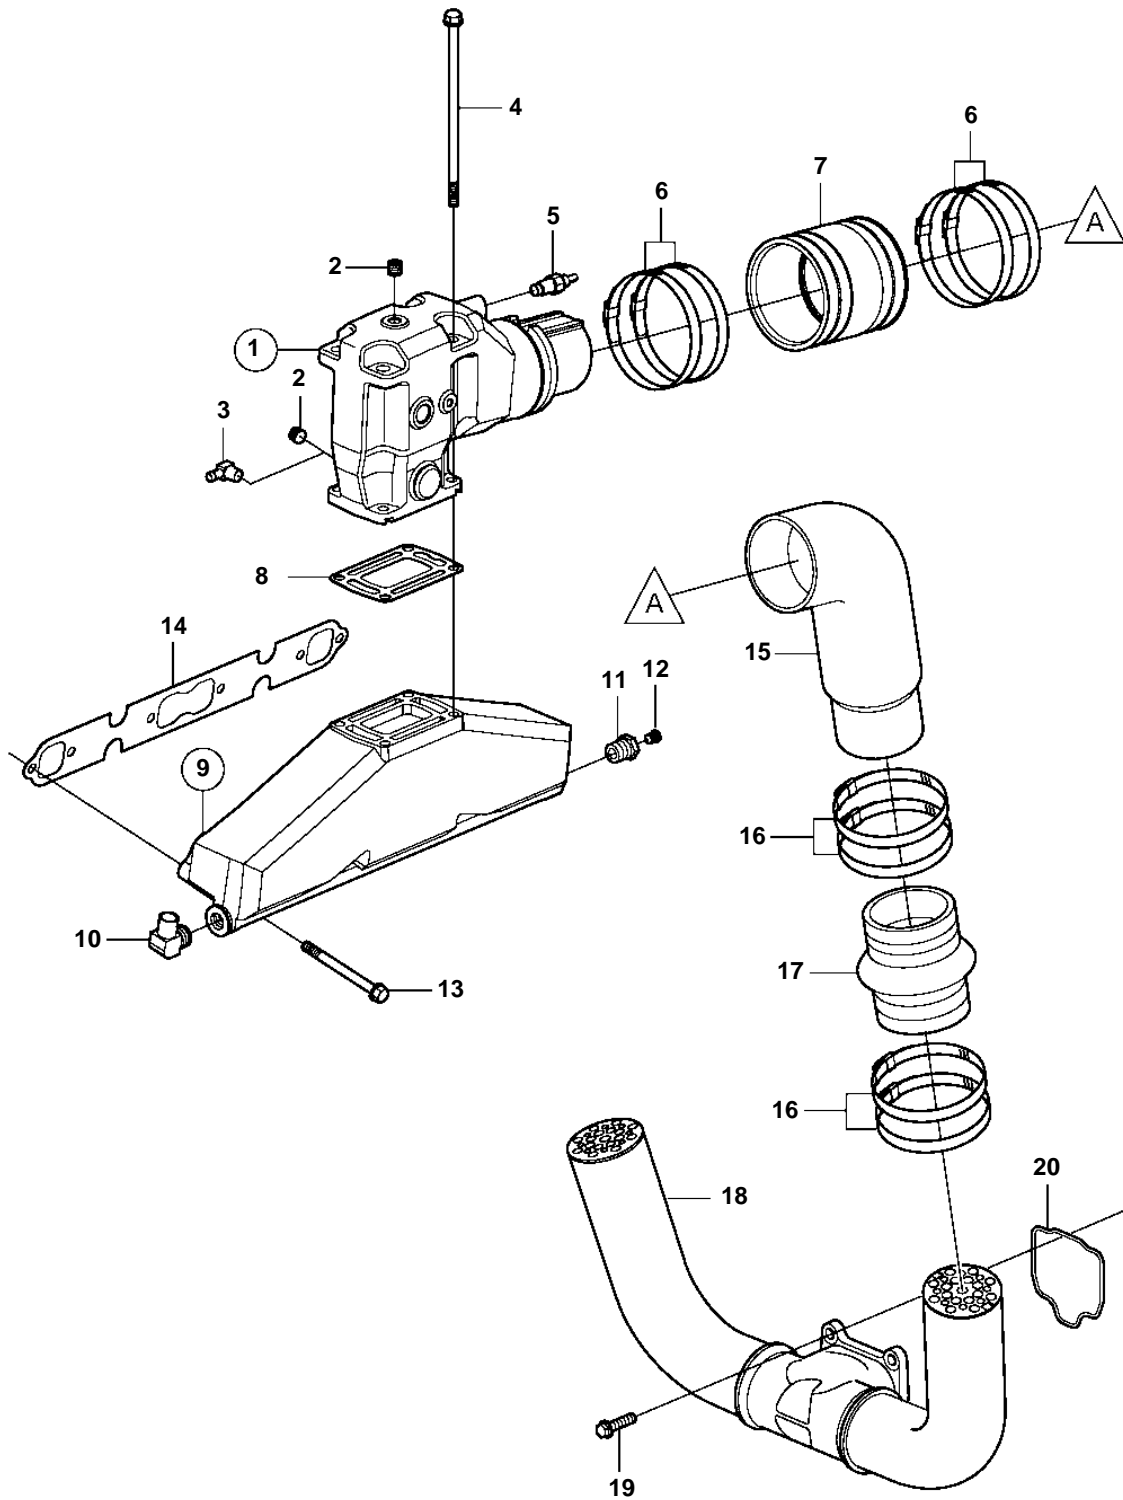

5.00Si-G, 5.00SI-GF

23374

5.0OSi-G, 5.0OSI-GF

REF	PART NO.	QTY	DESCRIPTION	SEE SEC.	NOTES
1	3863061	2	Elbow		
			· Bulletin P-25-1-5	P-25-1-5-EN	Riser Extension Kit
			· Bulletin P-25-1-4	P-25-1-4-EN	Tall Riser Options
2	3850740	4	· Plug		
3	3853597	1	Elbow		
4	3808361	8	Screw		
5	3862500	2	Temperature sensor		
6	3863443	8	Hose clamp		
7	3852696	2	Hose		
8	3863191	1	Kit		
		2	· Gasket		
9	3857723	2	Exhaust manifold		
10	3852538	2	· Elbow		
11	3858291	2	· Reduction sleeve		
12	3850802	2	· Plug		
13	3857184	12	Flange screw		
14	3852468	2	Gasket		
15	3863189	2	Elbow		
16	3863442	8	Hose clamp		
17	3863450	2	Bellows		
18	3888824	1	Exhaust pipe		
19	3841928	4	Screw		
20	3587651	1	Kit		