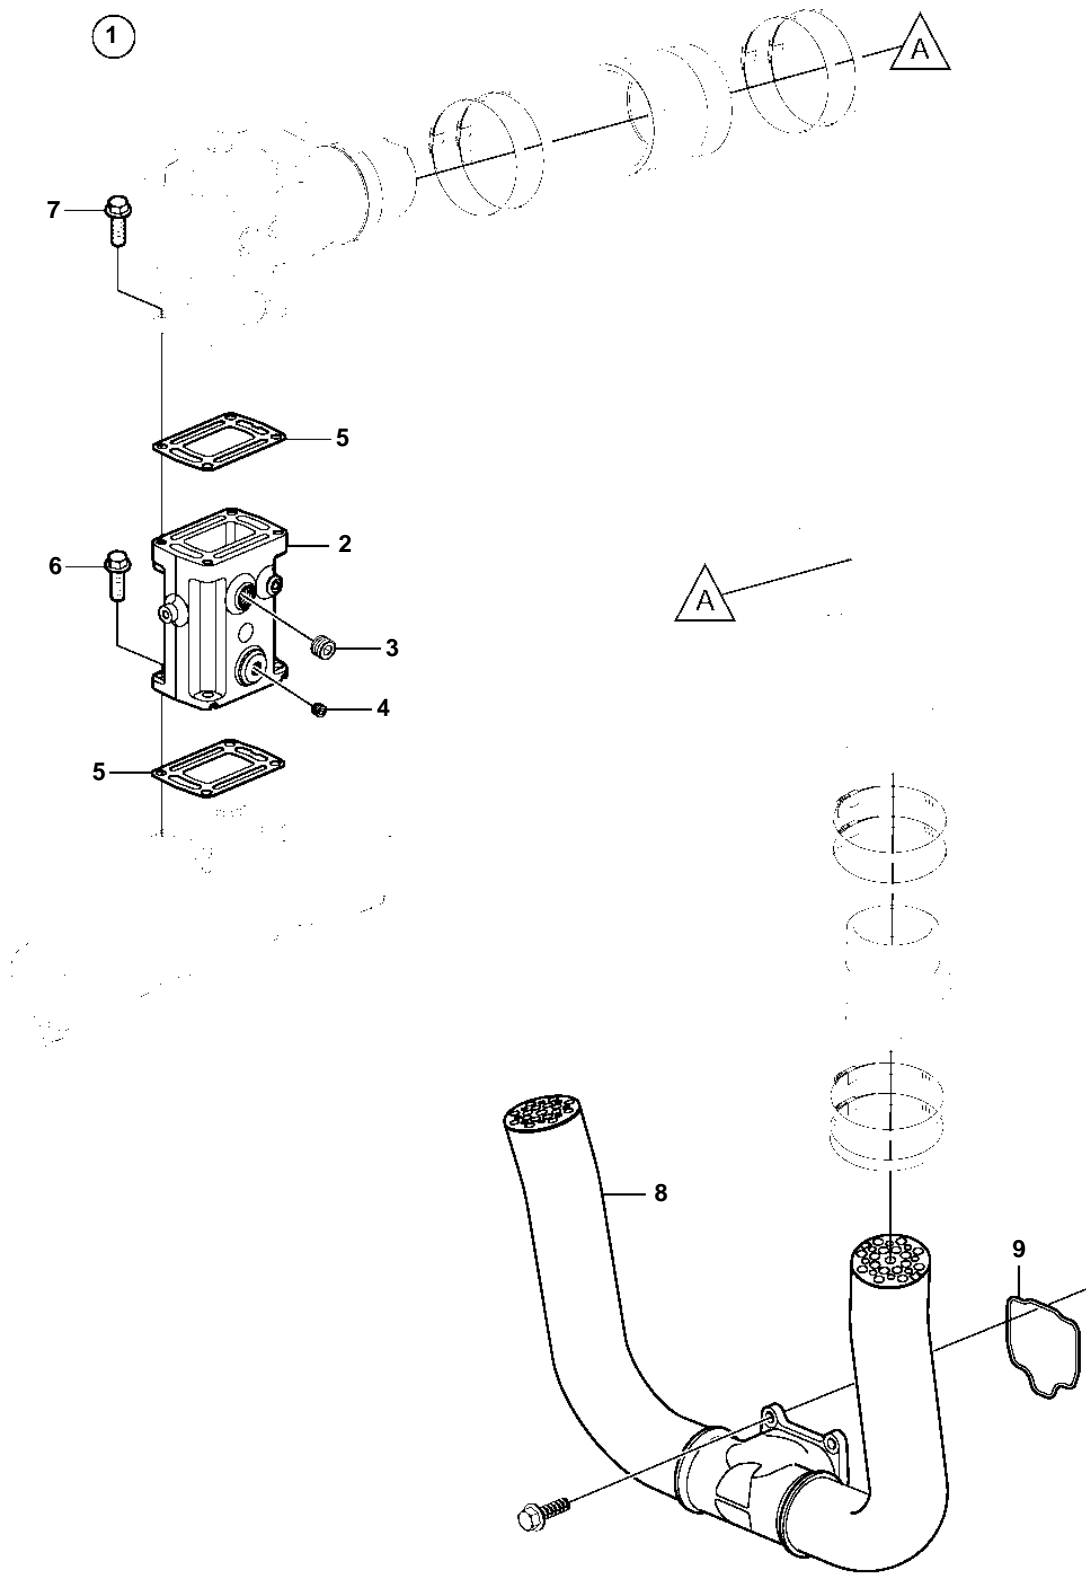

5.00Si-G, 5.00SI-GF

5.0OSi-G, 5.0OSI-GF

REF	PART NO.	QTY	DESCRIPTION	SEE SEC.	NOTES
1	3888849	1	Kit		
2	3842853	2	· Exhaust pipe extensi		
			· Bulletin P-25-1-4	P-25-1-4-EN	Tall Riser Options
3	3850999	4	· · Plug		
4	3850740	4	· · Plug		
5	3863191	2	· Kit		
		4	· · Gasket		
6	3887488	8	· Screw		
7	3887488	6	· Screw		L=32mm
	3853547	2	· Screw		L=51mm
8	3888826	1	· Exhaust pipe		
9	3587651	1	· Kit		