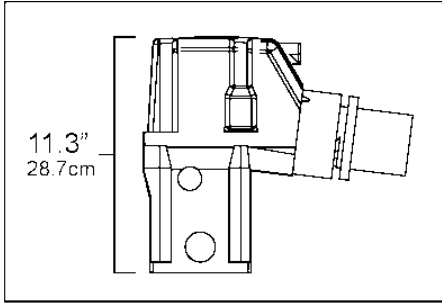

5.00Si-G, 5.00SI-GF

5.0OSi-G, 5.0OSI-GF

REF	PART NO.	QTY	DESCRIPTION	SEE SEC.	NOTES
1	3888848	1	Kit		
2	3862627	2	· Elbow		
			· Bulletin P-25-1-4	P-25-1-4-EN	Tall Riser Options
3	3850999	4	· Plug		
4	3852830	8	· Screw		
5	3852002	8	· Spring washer		
6	980933	8	· Washer		
7	3863191	1	· Kit		
		2	· · Gasket		not sold separately
8	3888825	1	· Exhaust pipe		
9	3860984	1	Sealing		