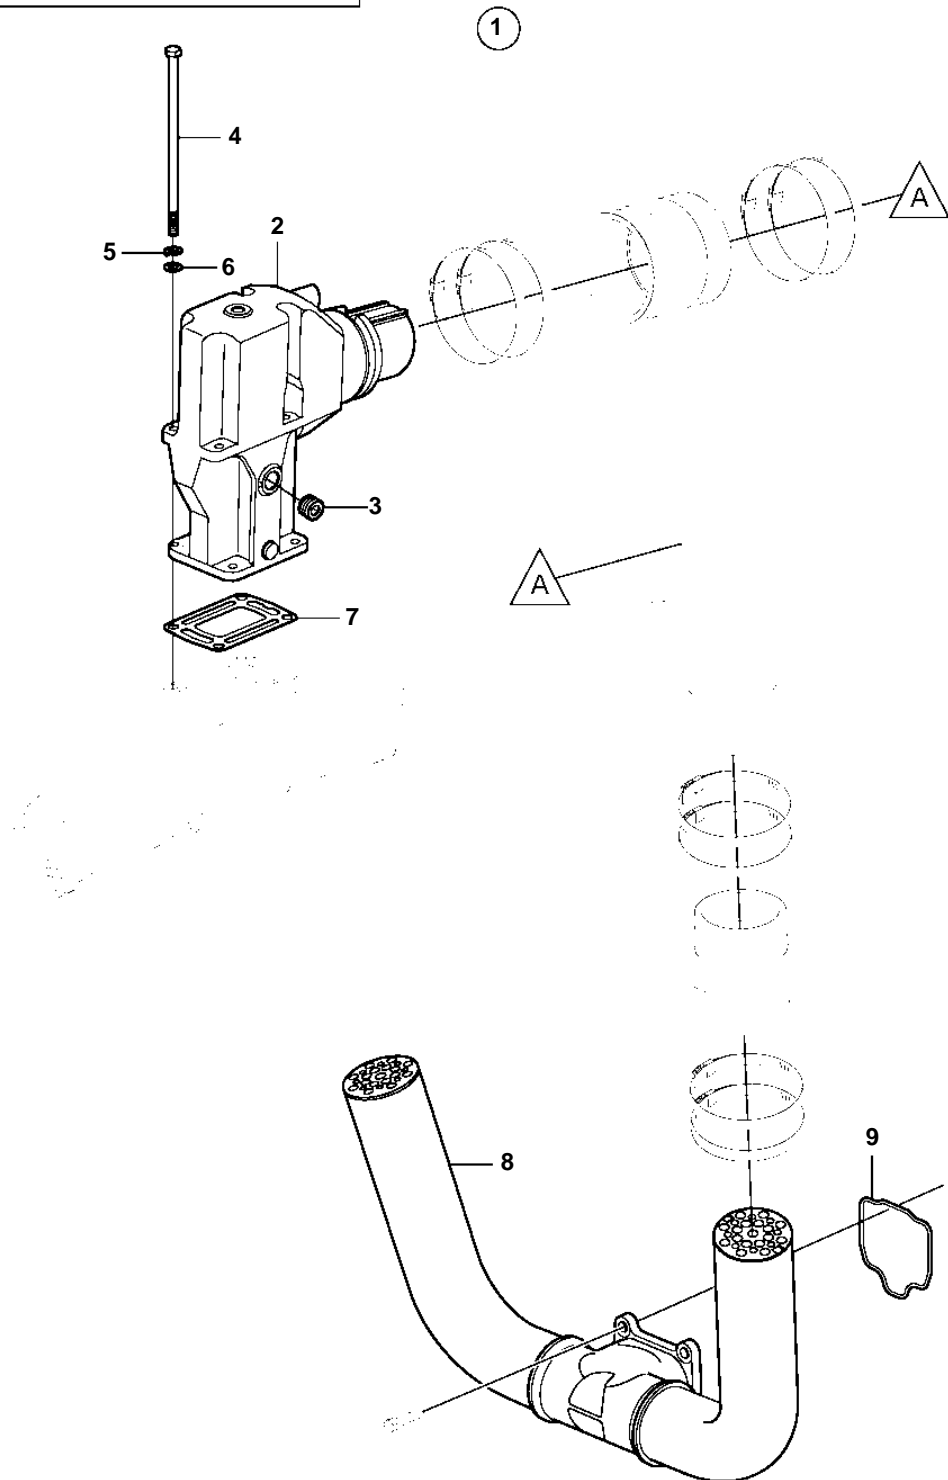

5.00Si-G, 5.00SI-GF

5.0OSi-G, 5.0OSI-GF

REF	PART NO.	QTY	DESCRIPTION	SEE SEC.	NOTES
1	3888848	1	Kit		
2	3862627	2	· Elbow		
			· Bulletin P-25-1-4	P-25-1-4-EN	Tall Riser Options
3	3850999	4	· Plug		
4	3852830	8	· Screw		
5	3852002	8	· Spring washer		
6	980933	8	· Washer		
7	3863191	1	· Kit		
		2	· · Gasket		not sold separately
8	3888825	1	· Exhaust pipe		
9	3860984	1	Sealing		