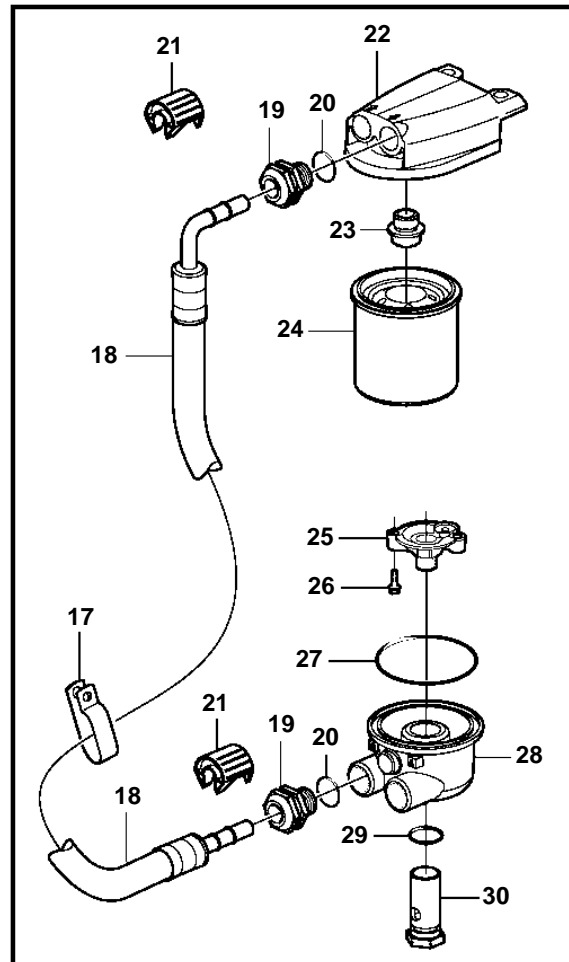

5.0GXi-G, 5.0GXi-GF, 5.0OSi-G, 5.0OSi-GF

23326

5.0GXi-G, 5.0GXi-GF, 5.0OSi-G, 5.0OSi-GF

REF	PART NO.	QTY	DESCRIPTION	SEE SEC.	NOTES
1	3856125	1	Oil pump		
2	3856126	1	Strainer		
3	3853198	1	Shaft		
4	3853199	1	Retainer		
5	3855972	2	Pin		
6	3853234	1	Bolt		
7	3852744	1	Baffle		
8	3862354	6	Stud		
9	3857664	5	Nut		
10	3857778	1	Sump		
11	3856138	1	Gasket kit		
12	3856121	1	Reinforcement		STARBOARD
13	3856120	1	Reinforcement		PORT
14	3853202	4	Stud		
15	3856930	4	Nut		
16	3852595	14	Bolt		
17	3860075	1	Clamp		
18	3886067	2	Oil line		
19	3886181	4	Fitting screw		
20		4	· O-ring		
21		4	Clip		
22	3886045	1	Adapter		
23	3852015	1	· Connector		
24	835440	1	Oil filter		
			· Bulletin P-21-7-1	P-21-7-1-EN	Oil Filters, GM gas engines
25	3852219	1	Valve		
26	3852133	2	Screw		
27	3852470	1	O-ring		
28	3886019	1	Adapter		
29	3852089	1	O-ring		
30	3853495	1	Retainer		
31		1	Pipe		
32	3852033	1	O-ring		
33	3851981	1	Washer		
34	3587783	1	Fitting		
35	3853674	1	O-ring		
36	3852007	1	Washer		
37	888958	1	Retainer		
38	3862844	1	Gauge		