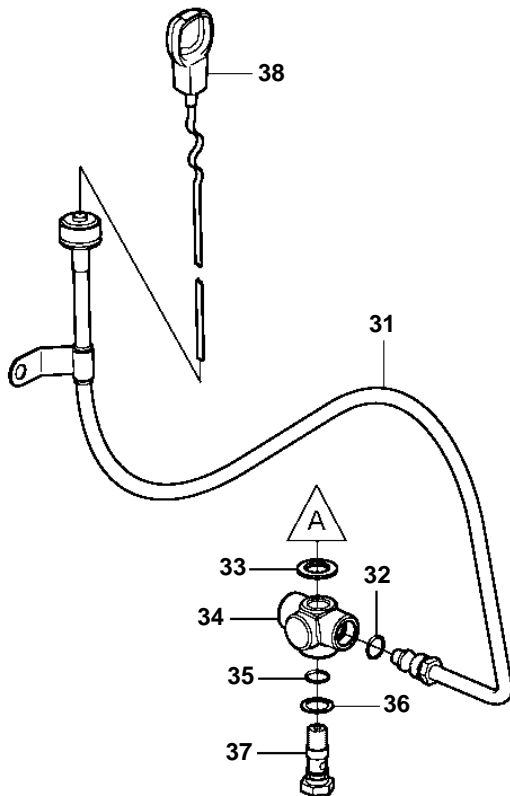

5.0GXi-G, 5.0GXi-GF, 5.0OSi-G, 5.0OSi-GF

23326

5.0GXi-G, 5.0GXi-GF, 5.0OSi-G, 5.0OSi-GF

REF	PART NO.	QTY	DESCRIPTION	SEE SEC.	NOTES
1	3856125	1	Oil pump		
2	3856126	1	Strainer		
3	3853198	1	Shaft		
4	3853199	1	Retainer		
5	3855972	2	Pin		
6	3853234	1	Bolt		
7	3852744	1	Baffle		
8	3862354	6	Stud		
9	3857664	5	Nut		
10	3857778	1	Sump		
11	3856138	1	Gasket kit		
12	3856121	1	Reinforcement		STARBOARD
13	3856120	1	Reinforcement		PORT
14	3853202	4	Stud		
15	3856930	4	Nut		
16	3852595	14	Bolt		
17	3860075	1	Clamp		
18	3886067	2	Oil line		
19	3886181	4	Fitting screw		
20		4	· O-ring		
21		4	Clip		
22	3886045	1	Adapter		
23	3852015	1	· Connector		
24	835440	1	Oil filter		
			· Bulletin P-21-7-1	P-21-7-1-EN	Oil Filters, GM gas engines
25	3852219	1	Valve		
26	3852133	2	Screw		
27	3852470	1	O-ring		
28	3886019	1	Adapter		
29	3852089	1	O-ring		
30	3853495	1	Retainer		
31		1	Pipe		
32	3852033	1	O-ring		
33	3851981	1	Washer		
34	3587783	1	Fitting		
35	3853674	1	O-ring		
36	3852007	1	Washer		
37	888958	1	Retainer		
38	3862844	1	Gauge		