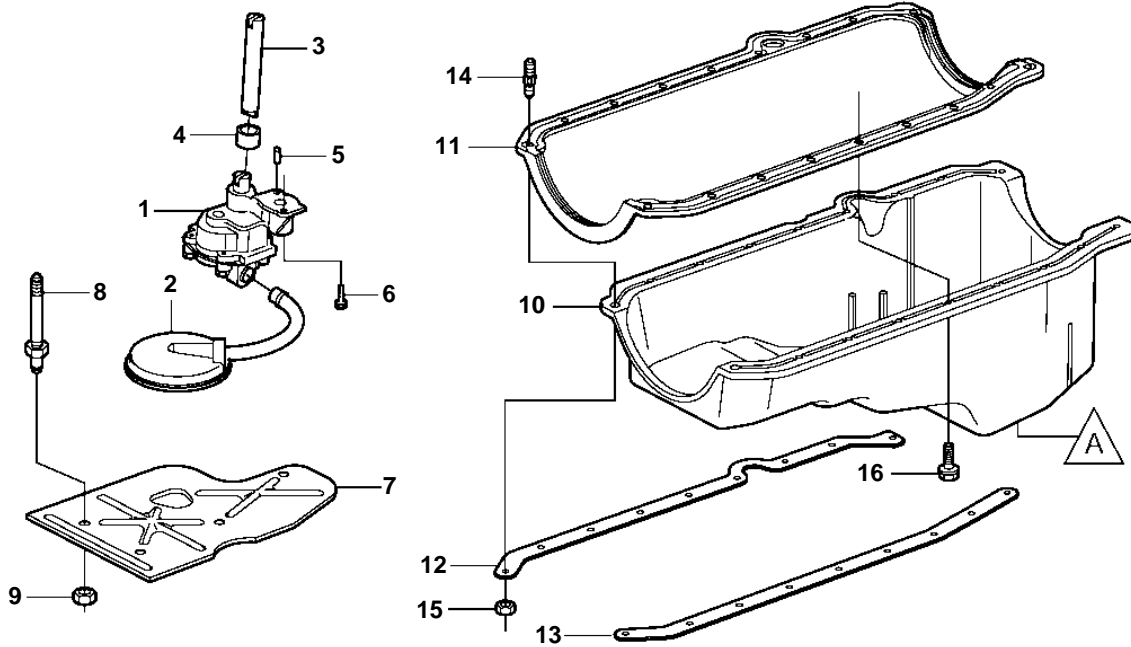

5.0GXi-G, 5.0GXi-GF, 5.0OSi-G, 5.0OSi-GF

23326

5.0GXi-G, 5.0GXi-GF, 5.0OSi-G, 5.0OSi-GF

REF	PART NO.	QTY	DESCRIPTION	SEE SEC.	NOTES
1	3856125	1	Oil pump		
2	3856126	1	Strainer		
3	3853198	1	Shaft		
4	3853199	1	Retainer		
5	3855972	2	Pin		
6	3853234	1	Bolt		
7	3852744	1	Baffle		
8	3862354	6	Stud		
9	3857664	5	Nut		
10	3857778	1	Sump		
11	3856138	1	Gasket kit		
12	3856121	1	Reinforcement		STARBOARD
13	3856120	1	Reinforcement		PORT
14	3853202	4	Stud		
15	3856930	4	Nut		
16	3852595	14	Bolt		
17	3860075	1	Clamp		
18	3886067	2	Oil line		
19	3886181	4	Fitting screw		
20		4	· O-ring		
21		4	Clip		
22	3886045	1	Adapter		
23	3852015	1	· Connector		
24	835440	1	Oil filter		
			· Bulletin P-21-7-1	P-21-7-1-EN	Oil Filters, GM gas engines
25	3852219	1	Valve		
26	3852133	2	Screw		
27	3852470	1	O-ring		
28	3886019	1	Adapter		
29	3852089	1	O-ring		
30	3853495	1	Retainer		
31		1	Pipe		
32	3852033	1	O-ring		
33	3851981	1	Washer		
34	3587783	1	Fitting		
35	3853674	1	O-ring		
36	3852007	1	Washer		
37	888958	1	Retainer		
38	3862844	1	Gauge		