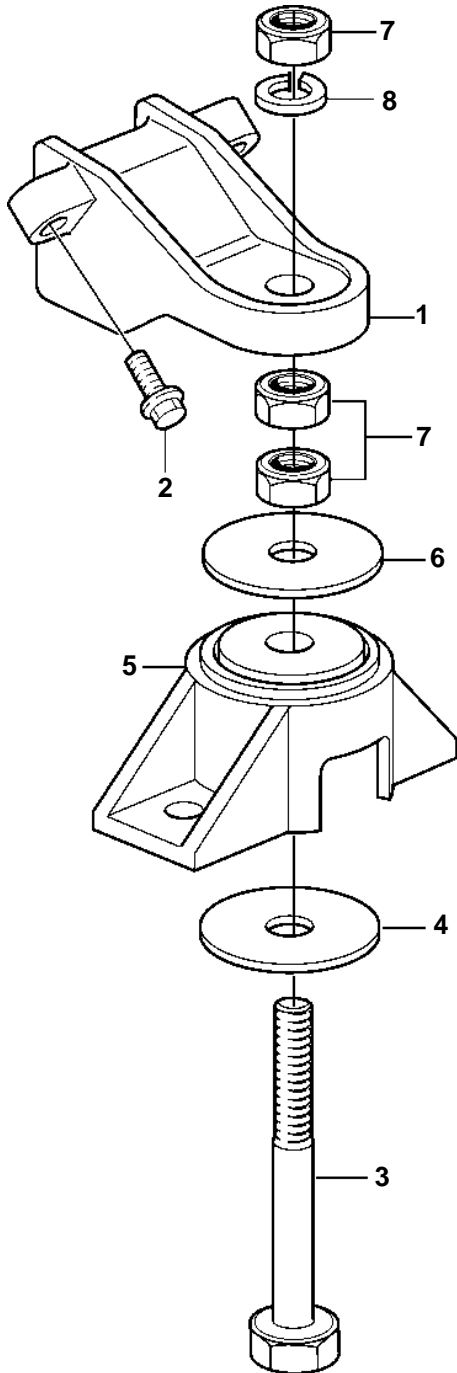

5.0GXi-G, 5.0GXi-GF, 5.0OSi-G, 5.0OSi-GF

5.0GXi-G, 5.0GXi-GF, 5.0OSi-G, 5.0OSi-GF

REF	PART NO.	QTY	DESCRIPTION
1	3818718	2	Bracket
2	3860582	6	Screw
3	3852566	2	Bolt
4	3852428	2	Washer
5	3853805	2	Rubber cushion
6	3852433	2	Washer
7	3852021	6	Nut
8	3852090	2	Spring washer
9	3862657	2	Nut
10	3852540	2	Washer
11	959968	4	Hexagon screw
12	980933	4	Washer
13	3852539	2	Square nut
14	3852622	2	Washer
15	3853806	2	Rubber cushion
16	3852542	2	Washer
17	3587962	2	Screw