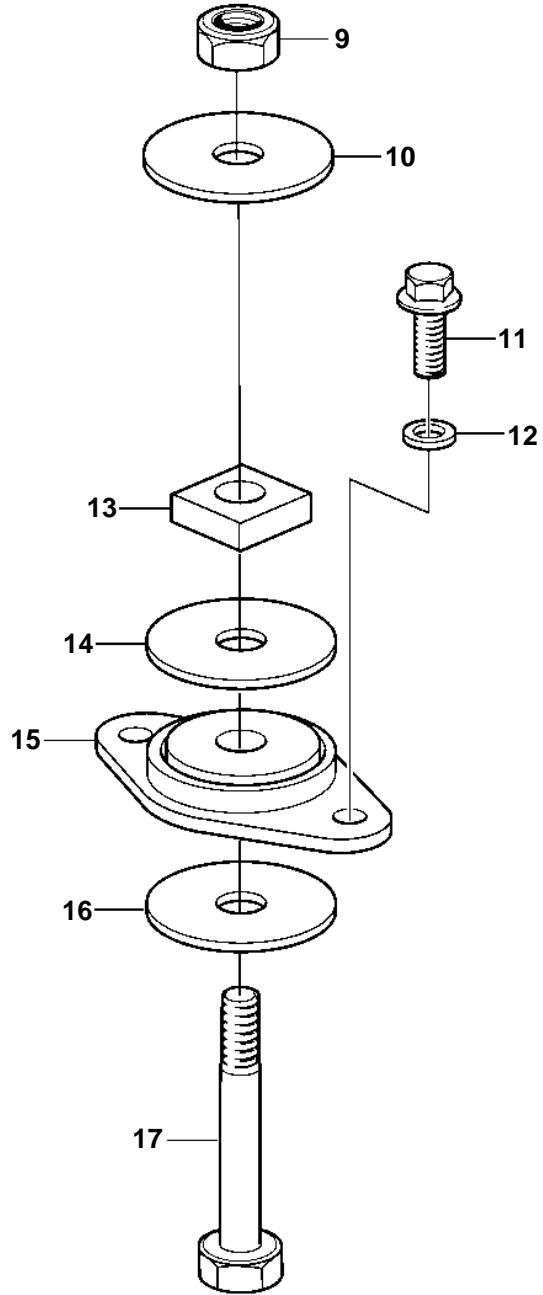

5.0GXi-G, 5.0GXi-GF, 5.0OSi-G, 5.0OSi-GF

5.0GXi-G, 5.0GXi-GF, 5.0OSi-G, 5.0OSi-GF

REF	PART NO.	QTY	DESCRIPTION
1	3818718	2	Bracket
2	3860582	6	Screw
3	3852566	2	Bolt
4	3852428	2	Washer
5	3853805	2	Rubber cushion
6	3852433	2	Washer
7	3852021	6	Nut
8	3852090	2	Spring washer
9	3862657	2	Nut
10	3852540	2	Washer
11	959968	4	Hexagon screw
12	980933	4	Washer
13	3852539	2	Square nut
14	3852622	2	Washer
15	3853806	2	Rubber cushion
16	3852542	2	Washer
17	3587962	2	Screw