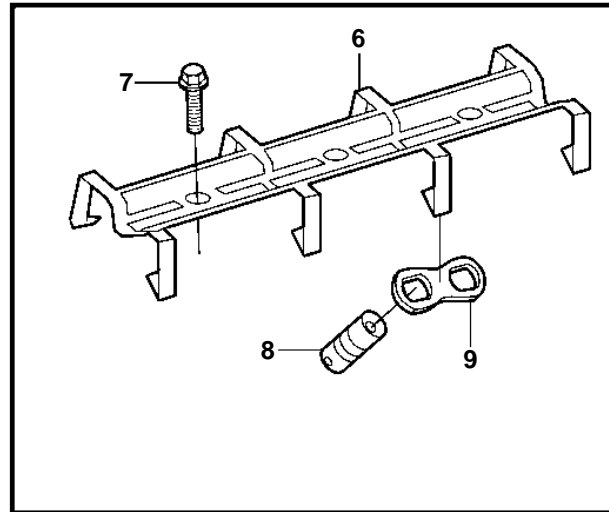

## 5.0GXl-G, 5.0GXl-GF, 5.0OSl-G, 5.0OSl-GF

REF	PART NO.	QTY	DESCRIPTION	NOTES
1	3862263	1	Timing gear cover	
		1	• Gasket	
2	3862262	1	• Sealing	
3	3855736	2	Screw	
	3855737	6	Screw	
4	3855739	8	Grommet	
5	3855972	2	Pin	
6	3856144	1	Retainer	
7		3	Screw	
8	3856127	16	Tappet	
9	3856139	8	Guide	
10	3856118	16	Push rod	Replaced by 3863058
11	3853158	16	Arm	
12		16	• Ball	
13		16	• Nut	
14	3853146	1	Stud	O.S=.003" (0.076mm)
	3853147	1	Stud	O.S=.013" (0.330mm)
15	3855823	32	Valve cotter	
16	3855816	16	Valve cap	
17	3855815	16	Valve spring	
18	3855814	8	Valve stem seal	Intake
	3862362	8	Valve stem seal	Exhaust
19	3857666	8	Valve, intake	Std
	3855808	8	Valve, exhaust	Std
20	3852685	1	Chain	
21	3856114	1	Sprocket	
22	3853173	3	Bolt	
23	3856151	3	Washer	
24	3855998	1	Retainer	
25	3853172	2	Screw	
26	3856119	1	Camshaft	
27	3855972	1	• Pin	
28	3856162	1	Kit	