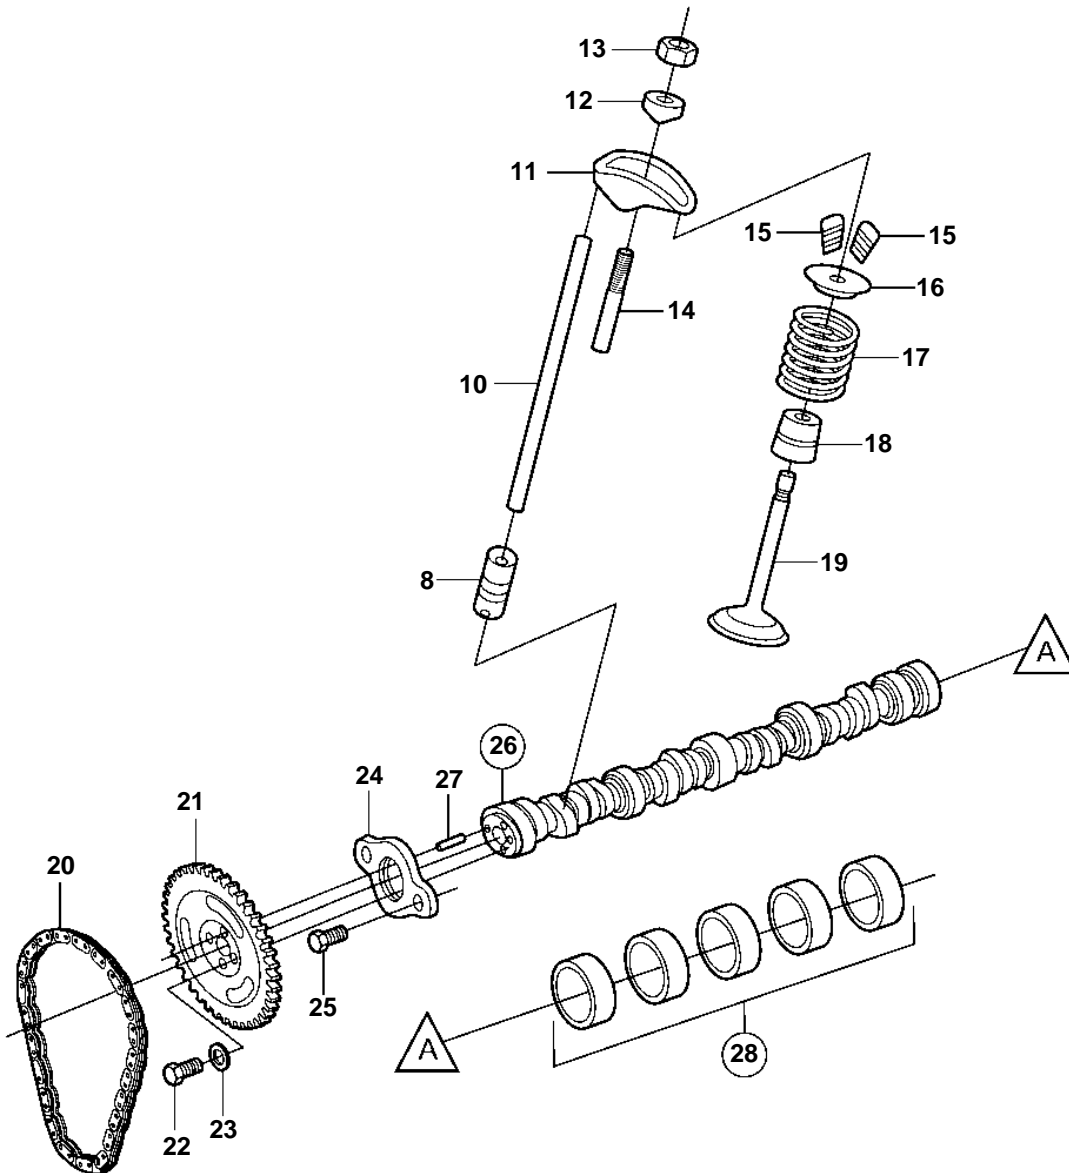

## 5.0GXl-G, 5.0GXl-GF, 5.0OSl-G, 5.0OSl-GF

REF	PART NO.	QTY	DESCRIPTION	NOTES
1	3862263	1	Timing gear cover	
		1	• Gasket	
2	3862262	1	• Sealing	
3	3855736	2	Screw	
	3855737	6	Screw	
4	3855739	8	Grommet	
5	3855972	2	Pin	
6	3856144	1	Retainer	
7		3	Screw	
8	3856127	16	Tappet	
9	3856139	8	Guide	
10	3856118	16	Push rod	Replaced by 3863058
11	3853158	16	Arm	
12		16	• Ball	
13		16	• Nut	
14	3853146	1	Stud	O.S=.003" (0.076mm)
	3853147	1	Stud	O.S=.013" (0.330mm)
15	3855823	32	Valve cotter	
16	3855816	16	Valve cap	
17	3855815	16	Valve spring	
18	3855814	8	Valve stem seal	Intake
	3862362	8	Valve stem seal	Exhaust
19	3857666	8	Valve, intake	Std
	3855808	8	Valve, exhaust	Std
20	3852685	1	Chain	
21	3856114	1	Sprocket	
22	3853173	3	Bolt	
23	3856151	3	Washer	
24	3855998	1	Retainer	
25	3853172	2	Screw	
26	3856119	1	Camshaft	
27	3855972	1	• Pin	
28	3856162	1	Kit	