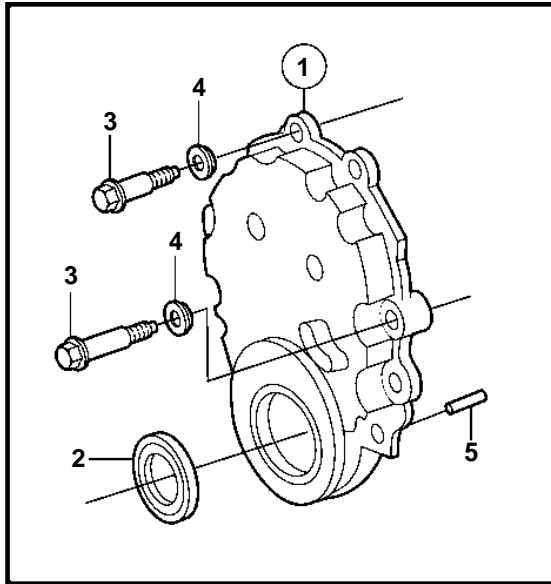

## 5.0GXl-G, 5.0GXl-GF, 5.0OSl-G, 5.0OSl-GF

REF	PART NO.	QTY	DESCRIPTION	NOTES
1	3862263	1	Timing gear cover	
		1	• Gasket	
2	3862262	1	• Sealing	
3	3855736	2	Screw	
	3855737	6	Screw	
4	3855739	8	Grommet	
5	3855972	2	Pin	
6	3856144	1	Retainer	
7		3	Screw	
8	3856127	16	Tappet	
9	3856139	8	Guide	
10	3856118	16	Push rod	Replaced by 3863058
11	3853158	16	Arm	
12		16	• Ball	
13		16	• Nut	
14	3853146	1	Stud	O.S=.003" (0.076mm)
	3853147	1	Stud	O.S=.013" (0.330mm)
15	3855823	32	Valve cotter	
16	3855816	16	Valve cap	
17	3855815	16	Valve spring	
18	3855814	8	Valve stem seal	Intake
	3862362	8	Valve stem seal	Exhaust
19	3857666	8	Valve, intake	Std
	3855808	8	Valve, exhaust	Std
20	3852685	1	Chain	
21	3856114	1	Sprocket	
22	3853173	3	Bolt	
23	3856151	3	Washer	
24	3855998	1	Retainer	
25	3853172	2	Screw	
26	3856119	1	Camshaft	
27	3855972	1	• Pin	
28	3856162	1	Kit	