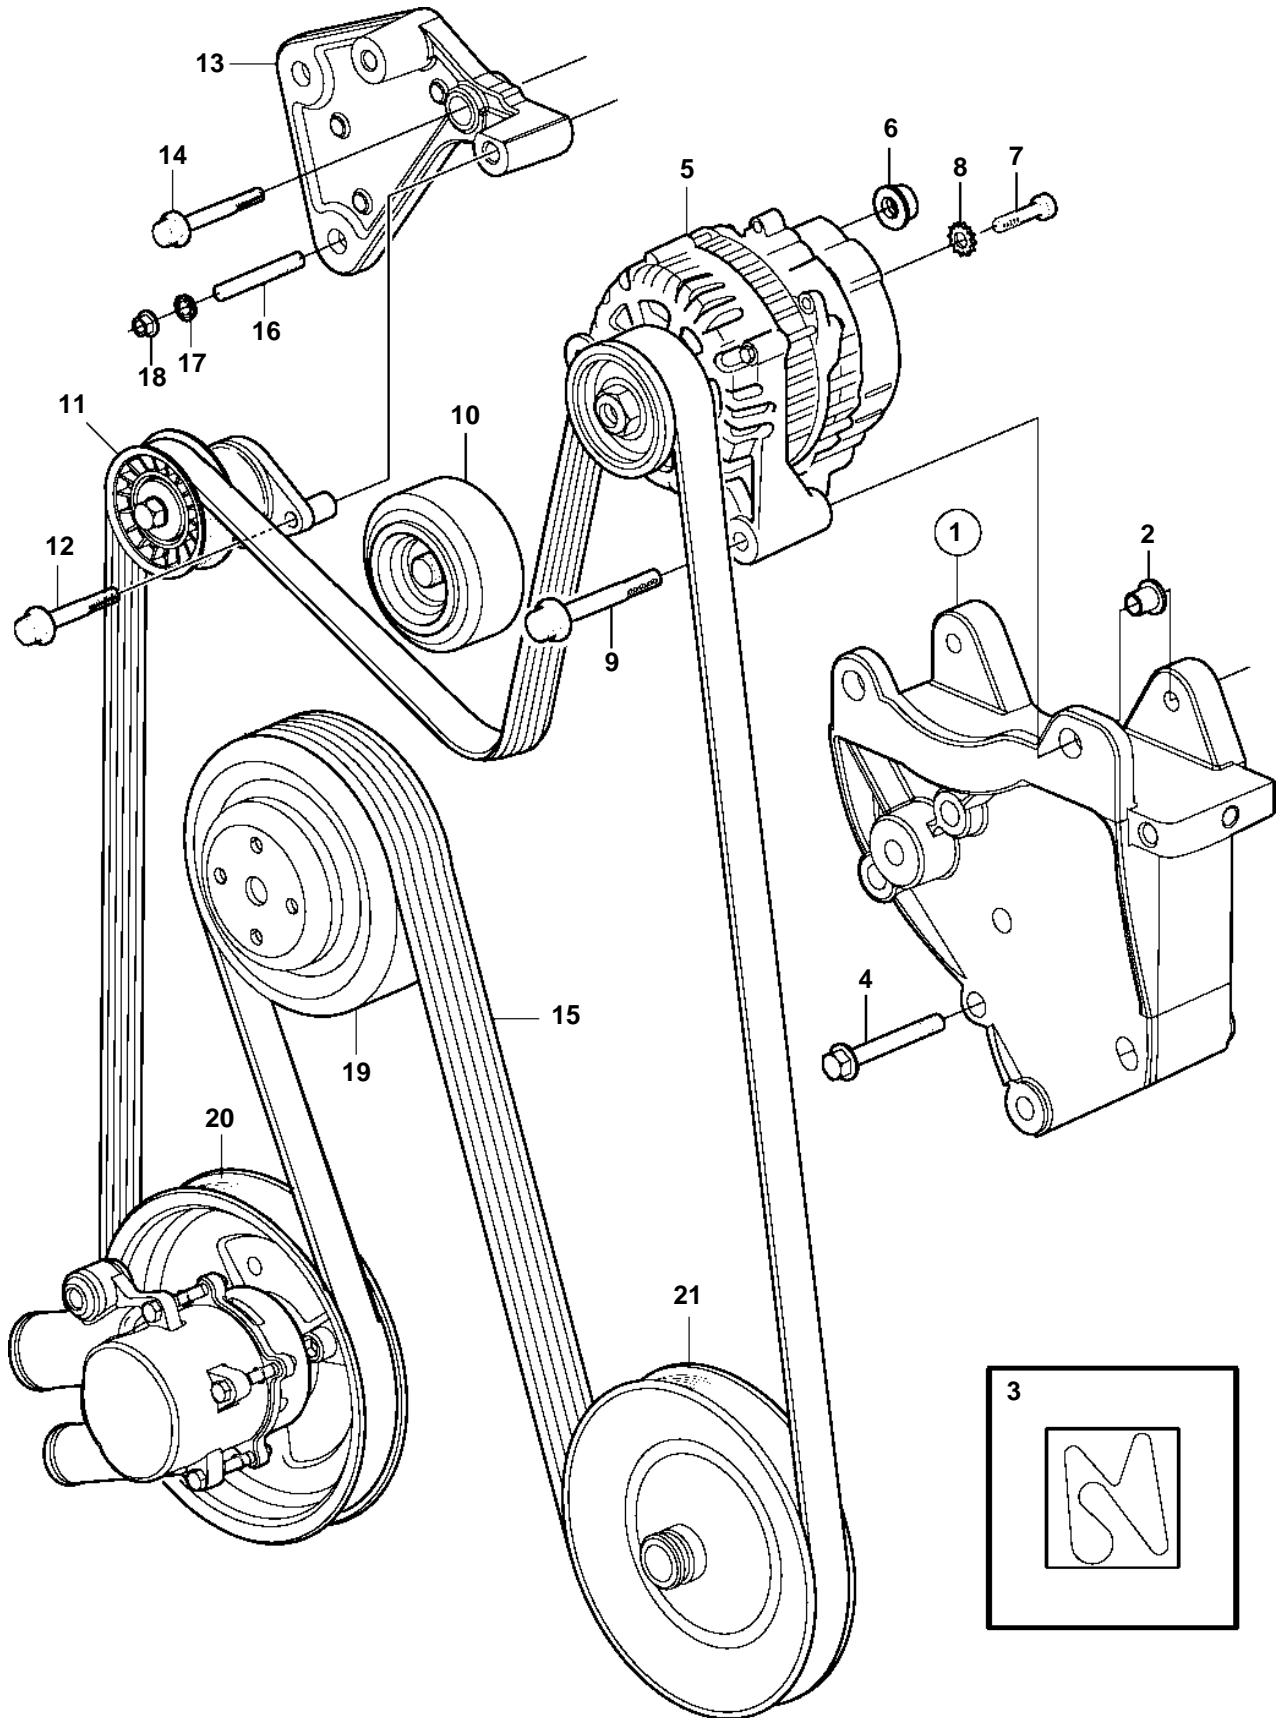

5.0GXi-G, 5.0GXi-GF, 5.0OSi-G, 5.0OSi-GF

5.0GXi-G, 5.0GXi-GF, 5.0OSi-G, 5.0OSI-GF

REF	PART NO.	QTY	DESCRIPTION
1	3819030	1	Bracket
2	3863175	2	· Bushing
3	3863274	1	Decal
4	3841928	3	Screw
5	3884950	1	Alternator
6	945408	1	Flange nut
7	3852208	1	Screw
8	3852520	1	Washer
9	947790	2	Flange screw
10	3861009	1	Pulley
11	3885250	1	Belt tensioner
12	3841928	2	Screw
13	3817292	1	Bracket
14	3841928	1	Screw
15	3817287	1	Belt
16	3860928	2	Stud
17	3860538	2	Nut, speed
18	3853404	2	Nut
19		1	Pulley, circulation pump
20		1	Sea water pump
21		1	Pulley, power steering pump