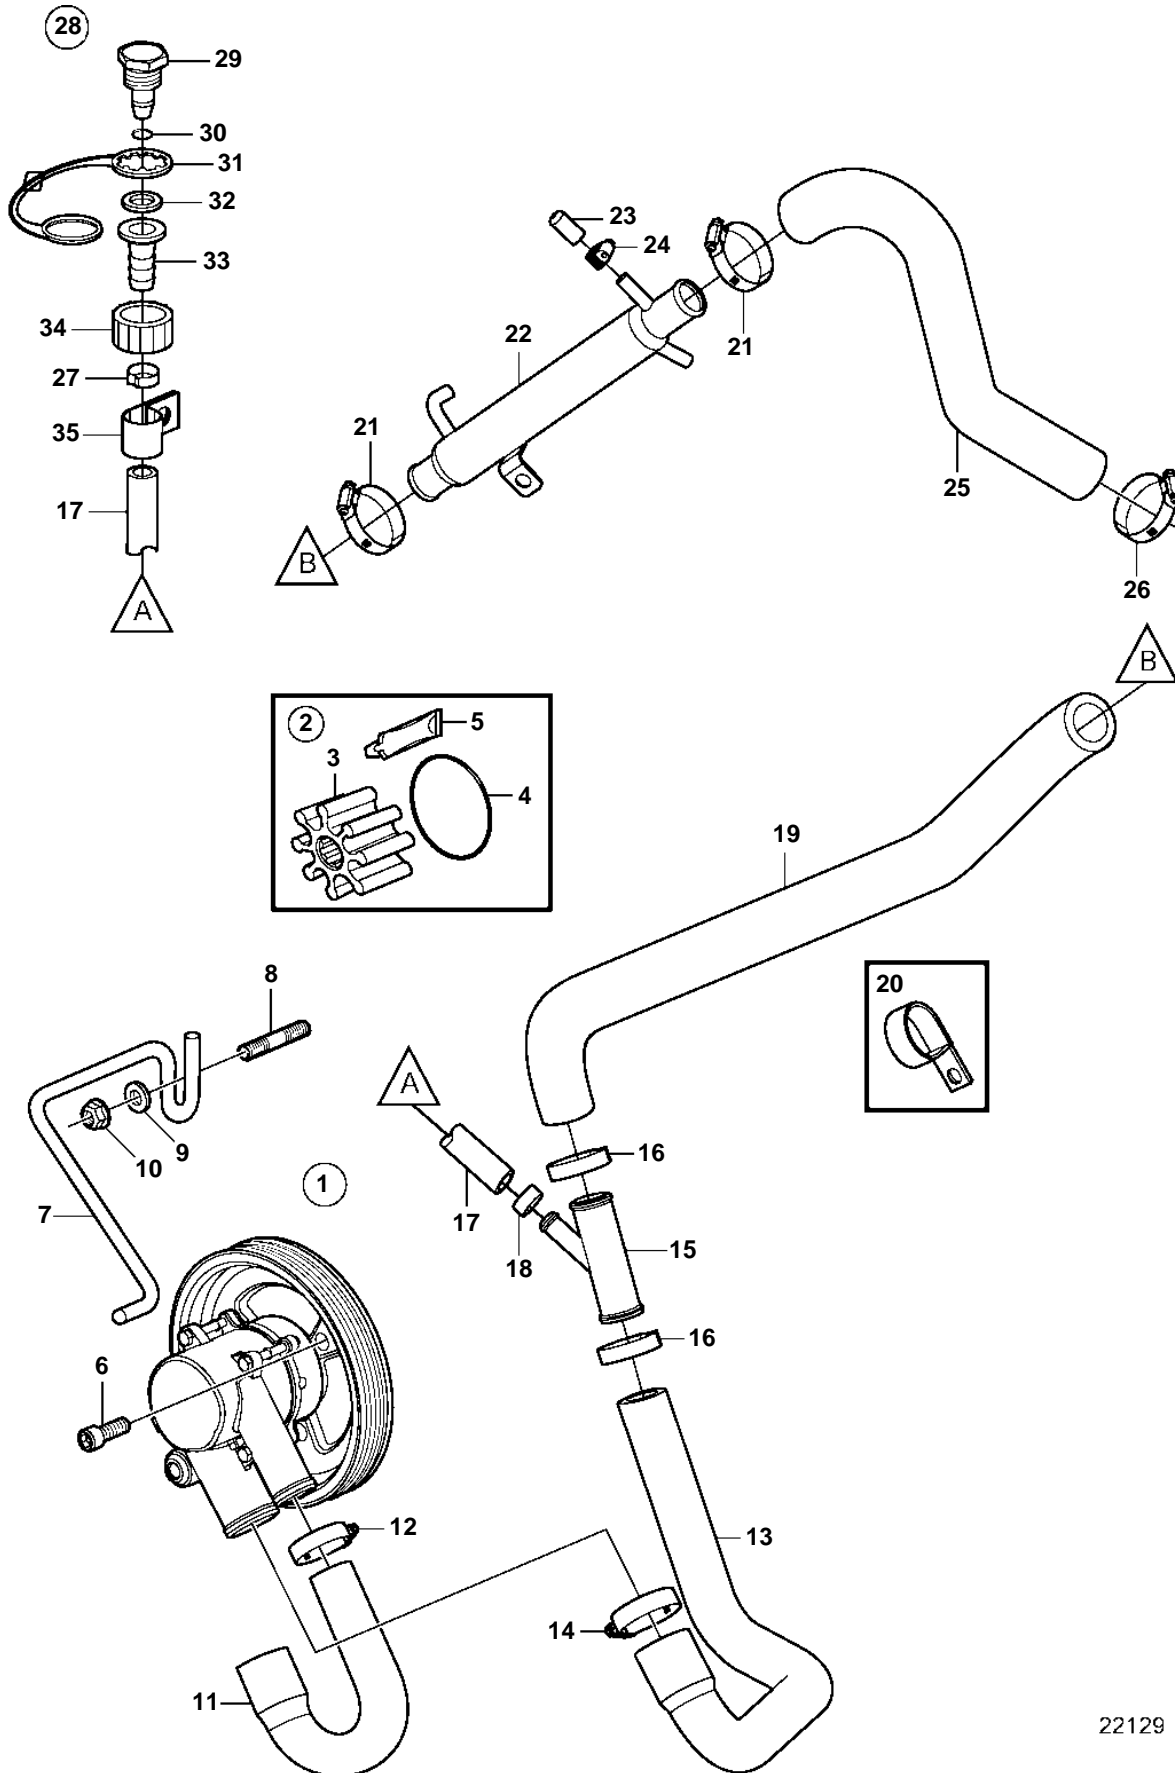

5.0GXi-GF

22129

## 5.0GXi-GF

REF	PART NO.	QTY	DESCRIPTION
1	3812519	1	Pump
2	3842786	1	· Kit
3		1	· · Impeller
4	3858938	1	· · O-ring
5		1	· · Lubricant, glycerin
6	3857939	3	Screw
7	3817688	1	Bracket
8	941814	2	Stud
9	980933	2	Washer
10	3857181	2	Flange lock nut
11	3817818	1	Hose
12	3863440	1	Hose clamp
13	3817823	1	Hose
14	3863441	1	Hose clamp
15	3862699	1	T-pipe
16	982645	2	Clamp
17	3862901	1	Hose
18	983168	1	Clamp
19	3862543	1	Hose
20	3853312	1	Clamp
21	3862629	1	Oil cooler
22	3863444	2	Hose clamp
23	3856766	1	Cardboard tube
24	3860413	1	Hose clamp
25	3817579	1	Hose
26	3812302	1	Hose clamp
27	983146	1	Clamp
28	3807440	1	Connector
29		1	· Cap
30	942978	1	· O-ring
31	3862082	1	· Retainer
32	3807664	1	· Washer
33		1	· Connector
34		1	· Connector
35	3862891	1	Attaching clamp