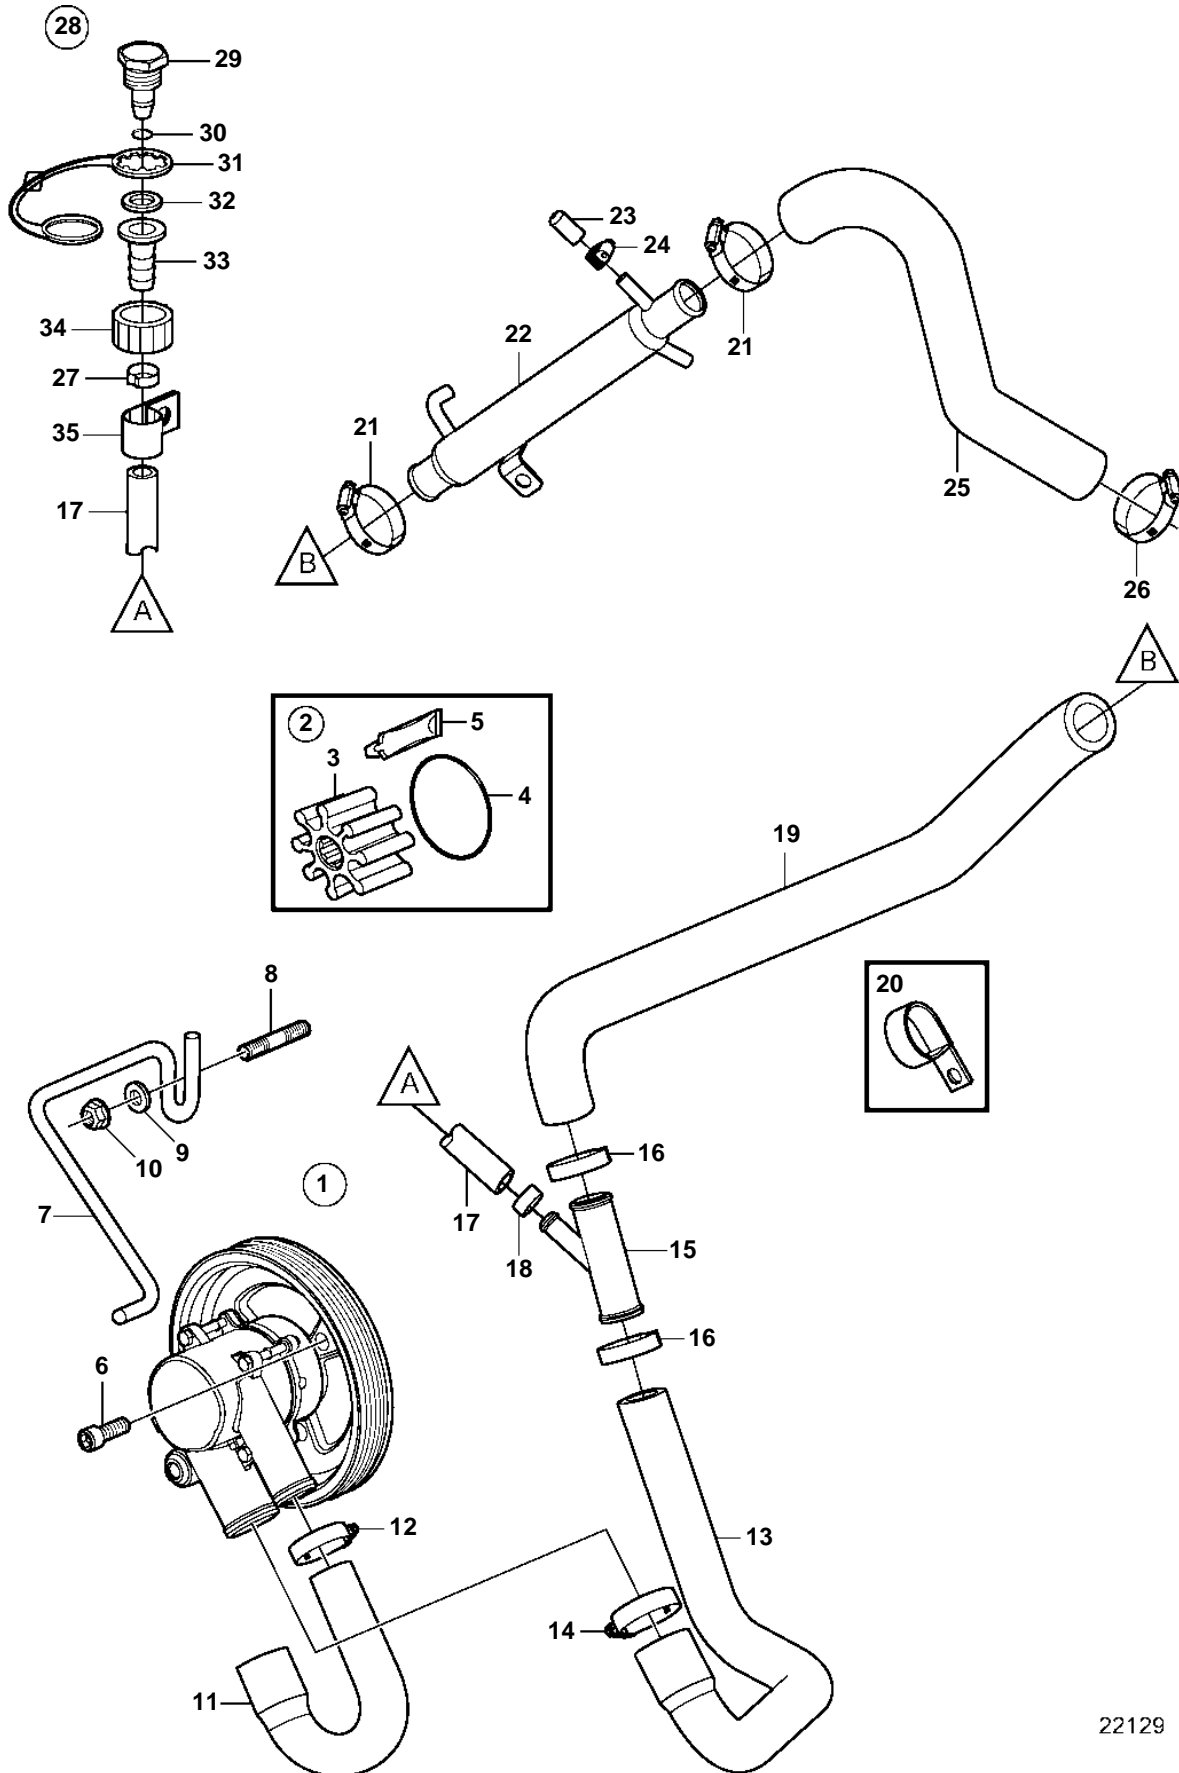

5.00SI-GF

22129

5.00SI-GF

REF	PART NO.	QTY	DESCRIPTION
1	3812519	1	Pump
2	3842786	1	· Kit
3		1	· · Impeller
4	3858938	1	· · O-ring
5		1	· · Lubricant, glycerin
6	3857939	3	Screw
7	3817688	1	Bracket
8	941814	2	Stud
9	980933	2	Washer
10	3857181	2	Flange lock nut
11	3817818	1	Hose
12	3863440	1	Hose clamp
13	3817823	1	Hose
14	3863441	1	Hose clamp
15	3862699	1	T-pipe
16	982645	2	Clamp
17	3862901	1	Hose
18	983168	1	Clamp
19	3862543	1	Hose
20	3853312	1	Clamp
21	3862629	1	Oil cooler
22	3863444	2	Hose clamp
23	3856766	1	Cardboard tube
24	3860413	1	Hose clamp
25	3861567	1	Hose
26	3863444	1	Hose clamp
27	983146	1	Clamp
28	3807440	1	Connector
29		1	· Cap
30	942978	1	· O-ring
31	3862082	1	· Retainer
32	3807664	1	· Washer
33		1	· Connector
34		1	· Connector
35	3862891	1	Attaching clamp